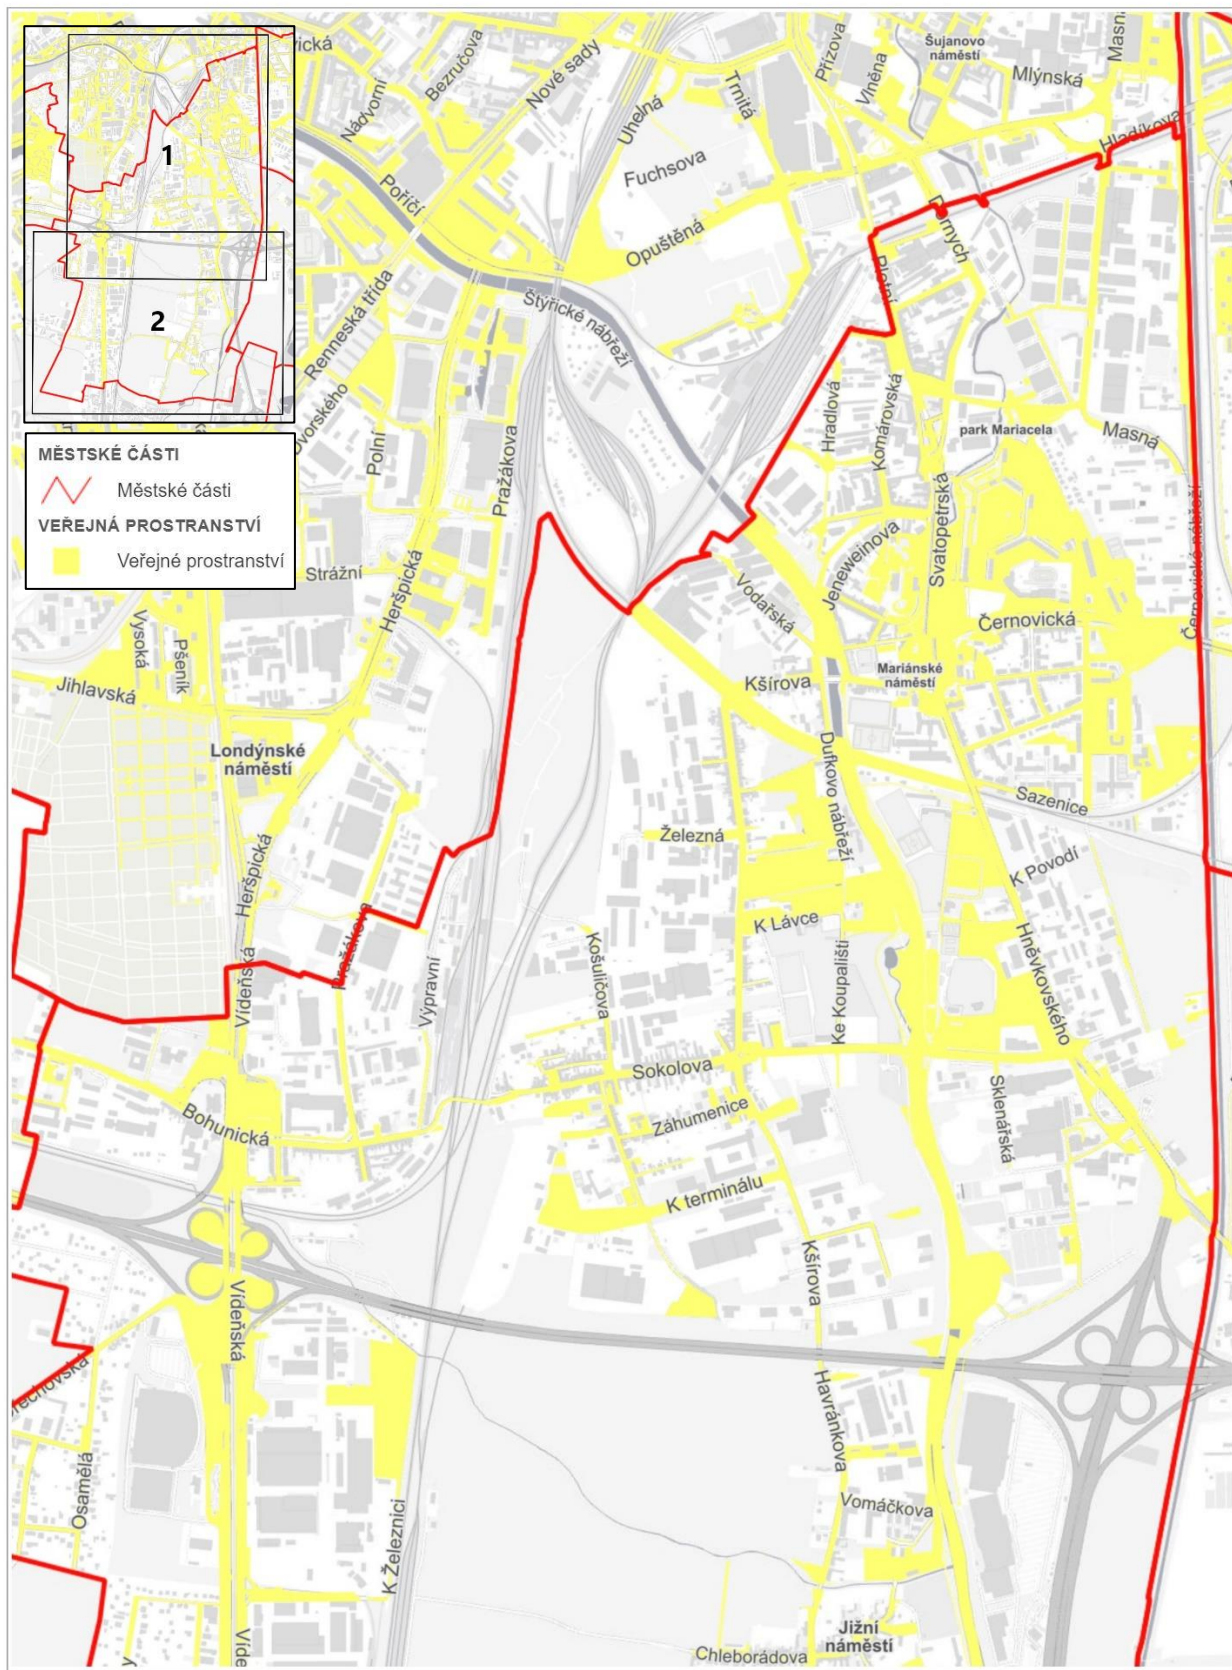

Veřejná prostranství podléhající místnímu poplatku za užívání veřejného prostranství

Obsah:

Městská část Brno-Bohunice	str. 02
Městská část Brno-Bosonohy	str. 03
Městská část Brno-Bystrc část 1	str. 04
Městská část Brno-Bystrc část 2	str. 05
Městská část Brno-Černovice	str. 06
Městská část Brno-Chrlice	str. 07
Městská část Brno-Ivanovice	str. 08
Městská část Brno-Jehnice	str. 09
Městská část Brno-jih část 1	str. 10
Městská část Brno-jih část 2	str. 11
Městská část Brno-Jundrov	str. 12
Městská část Brno-Kníničky	str. 13
Městská část Brno-Kohoutovice	str. 14
Městská část Brno-Komín	str. 15
Městská část Brno-Královo Pole část 1	str. 16
Městská část Brno-Královo Pole část 2	str. 17
Městská část Brno-Líšeň část 1	str. 18
Městská část Brno-Líšeň část 2	str. 19
Městská část Brno-Maloměřice a Obřany část 1	str. 20
Městská část Brno-Maloměřice a Obřany část 2	str. 21
Městská část Brno-Medlánky	str. 22
Městská část Brno-Nový Lískovec	str. 23
Městská část Brno-Ořešín	str. 24
Městská část Brno-Řečkovice a Mokrý Hora část 1	str. 25
Městská část Brno-Řečkovice a Mokrý Hora část 2	str. 26
Městská část Brno-sever část 1	str. 27
Městská část Brno-sever část 2	str. 28
Městská část Brno-Slatina	str. 29
Městská část Brno-Starý Lískovec	str. 30
Městská část Brno-střed část 1	str. 31
Městská část Brno-střed část 2	str. 32
Městská část Brno-Tuřany část 1	str. 33
Městská část Brno-Tuřany část 2	str. 34
Městská část Brno-Útěchov	str. 35
Městská část Brno-Vinohrady	str. 36
Městská část Brno-Žabovřesky	str. 37
Městská část Brno-Žebětín	str. 38
Městská část Brno-Židenice část 1	str. 39
Městská část Brno-Židenice část 2	str. 40

- MĚSTSKÉ ČÁSTI**
-  Městské části
- VEŘEJNÁ PROSTRANSTVÍ**
-  Veřejné prostranství

200 m

200 m

© SM Brno, KÚ pro JMK, ČÚZK, RÚIAN: © ČÚZK

500 m

MĚSTSKÉ ČÁSTI
Městské části

VEŘEJNÁ PROSTRANSTVÍ
Věřejné prostranství

200 m

200 m

200 m

200 m

200 m

200 m

© SM Brno, KÚ pro JMK, ČÚZK, RUIAN: © ČÚZK

 **MČ Brno-Maloměřice a Obřany**