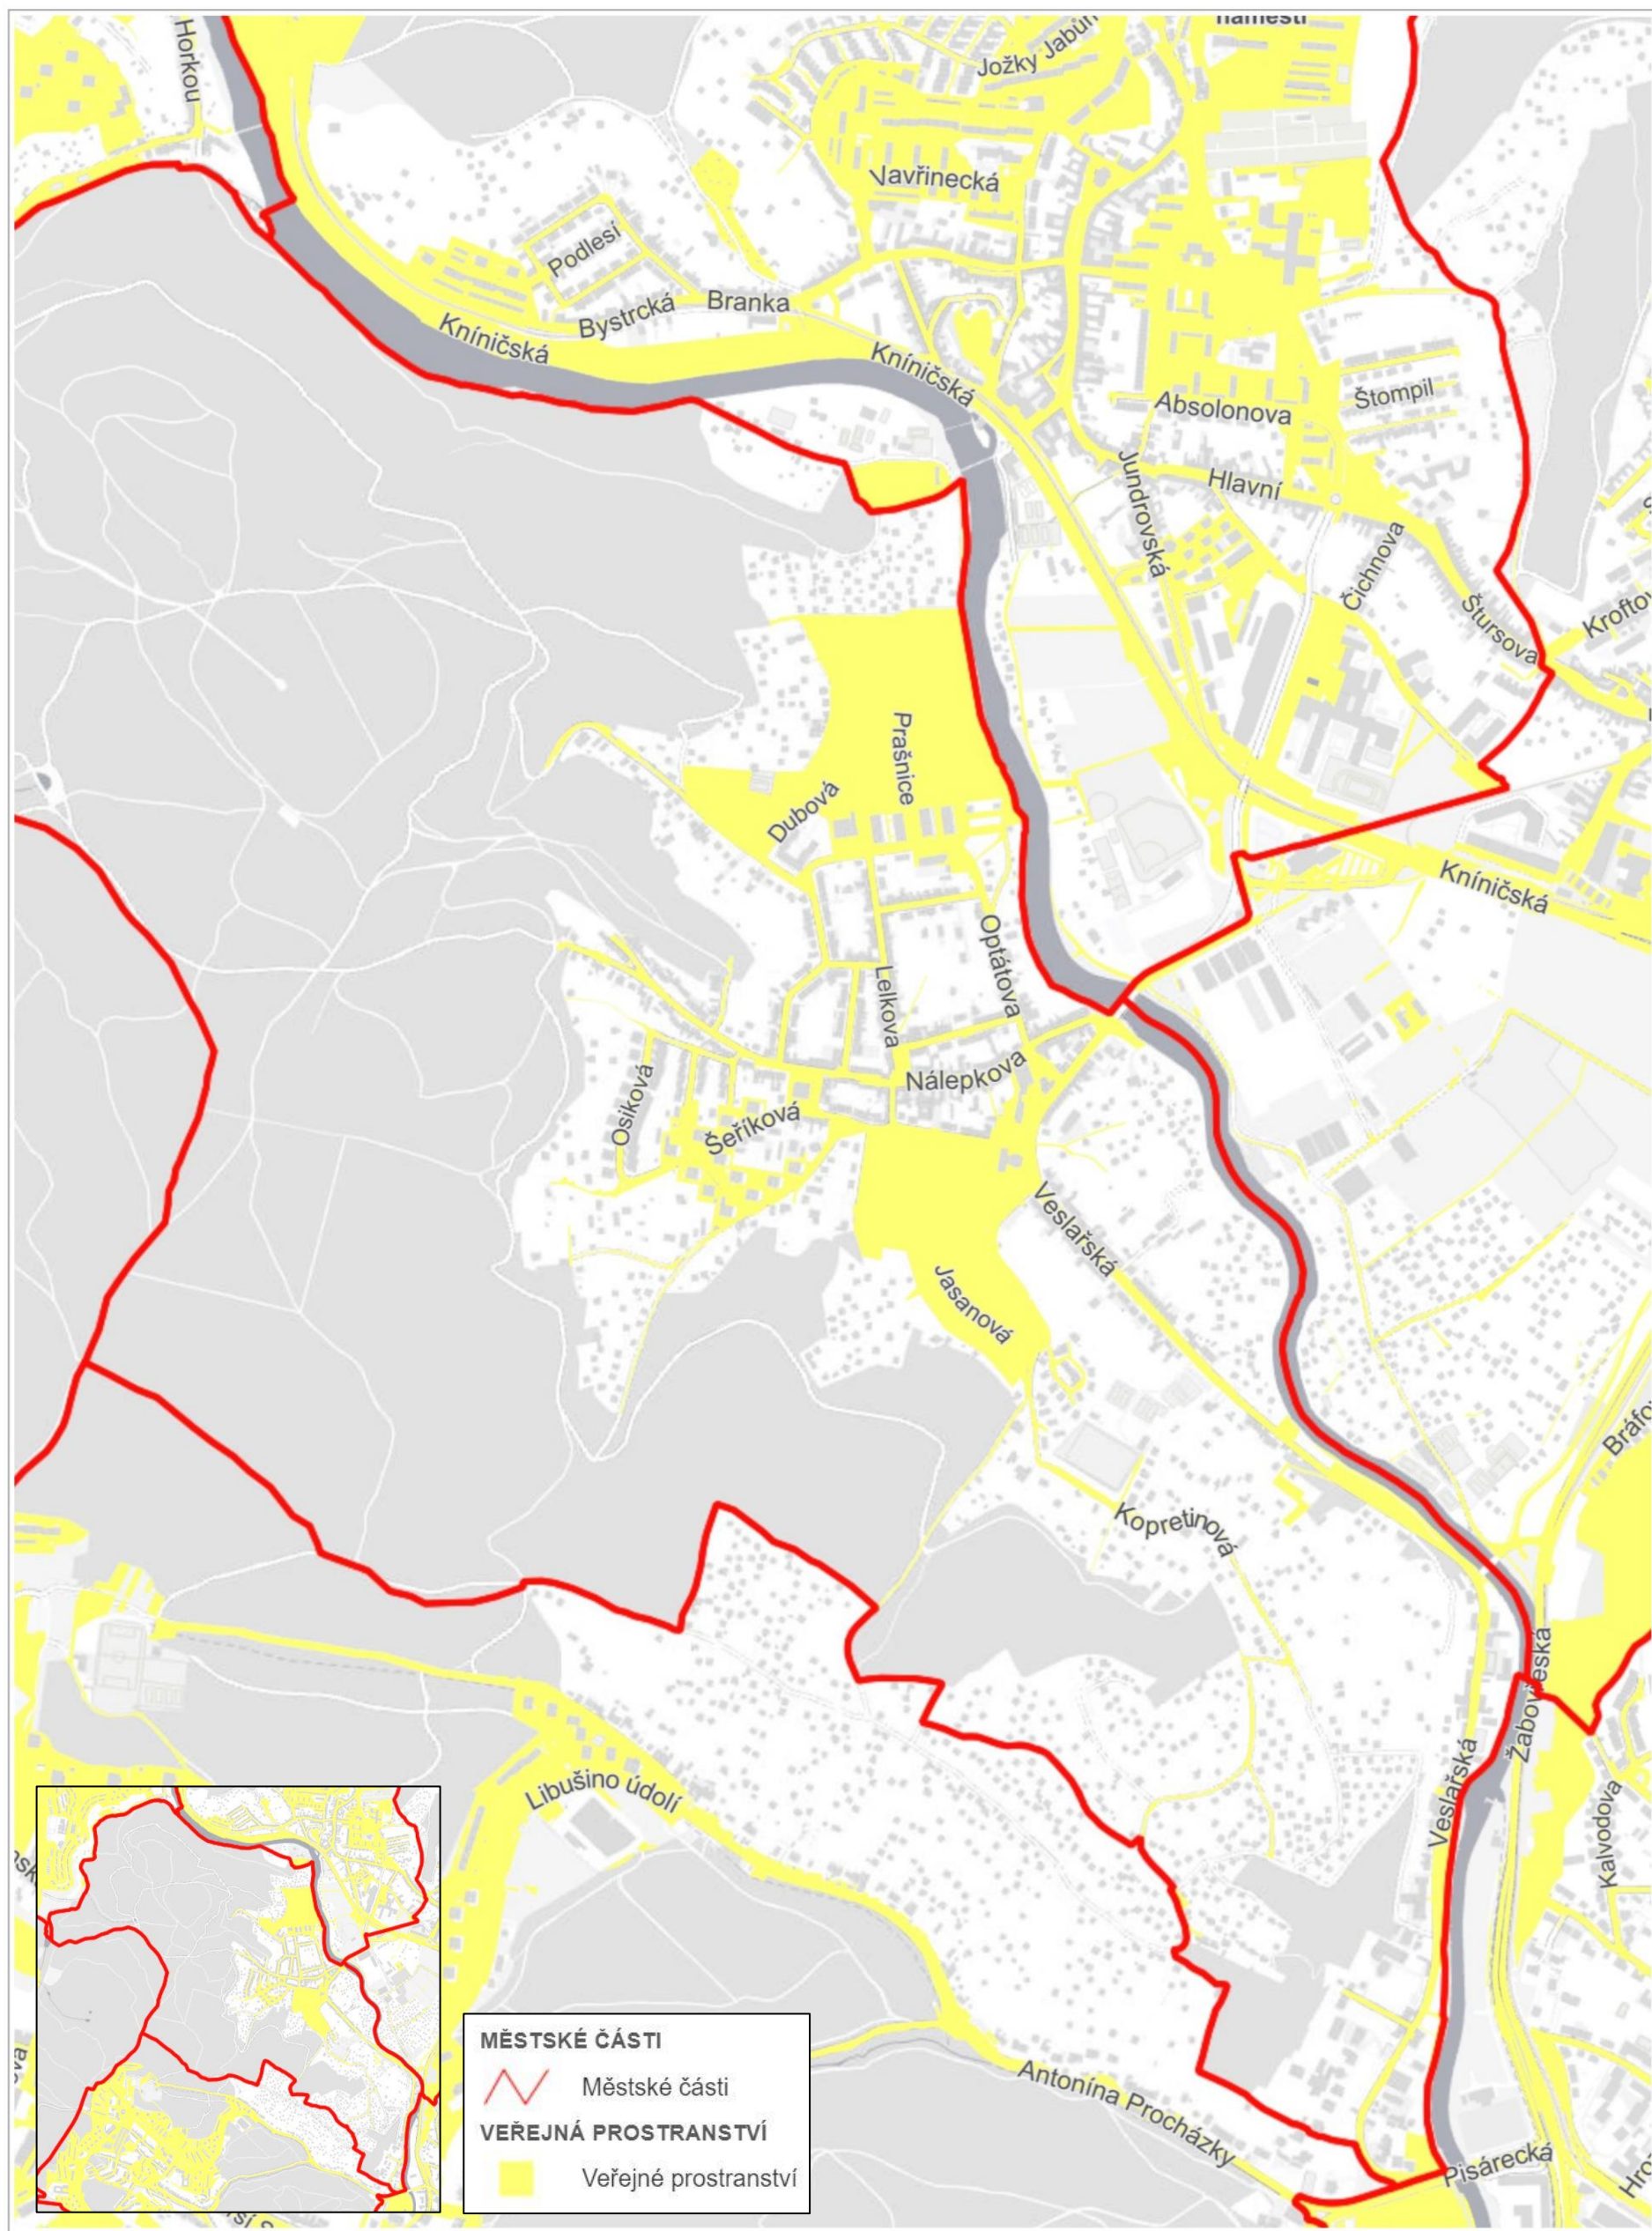

Veřejná prostranství podléhající místnímu poplatku za užívání veřejného prostranství

Obsah:

Městská část Brno-Bohunice	str. 02
Městská část Brno-Bosonohy	str. 03
Městská část Brno-Bystrc část 1	str. 04
Městská část Brno-Bystrc část 2	str. 05
Městská část Brno-Černovice	str. 06
Městská část Brno-Chrlice	str. 07
Městská část Brno-Ivanovice	str. 08
Městská část Brno-Jehnice	str. 09
Městská část Brno-jih část 1	str. 10
Městská část Brno-jih část 2	str. 11
Městská část Brno-Jundrov	str. 12
Městská část Brno-Kníničky	str. 13
Městská část Brno-Kohoutovice	str. 14
Městská část Brno-Komín	str. 15
Městská část Brno-Královo Pole část 1	str. 16
Městská část Brno-Královo Pole část 2	str. 17
Městská část Brno-Líšeň část 1	str. 18
Městská část Brno-Líšeň část 2	str. 19
Městská část Brno-Maloměřice a Obřany část 1	str. 20
Městská část Brno-Maloměřice a Obřany část 2	str. 21
Městská část Brno-Medlánky	str. 22
Městská část Brno-Nový Lískovec	str. 23
Městská část Brno-Ořešín	str. 24
Městská část Brno-Řečkovice a Mokrý Hora část 1	str. 25
Městská část Brno-Řečkovice a Mokrý Hora část 2	str. 26
Městská část Brno-sever část 1	str. 27
Městská část Brno-sever část 2	str. 28
Městská část Brno-Slatina	str. 29
Městská část Brno-Starý Lískovec	str. 30
Městská část Brno-střed část 1	str. 31
Městská část Brno-střed část 2	str. 32
Městská část Brno-Tuřany část 1	str. 33
Městská část Brno-Tuřany část 2	str. 34
Městská část Brno-Útěchov	str. 35
Městská část Brno-Vinohrady	str. 36
Městská část Brno-Žabovřesky	str. 37
Městská část Brno-Žebětín	str. 38
Městská část Brno-Židenice část 1	str. 39
Městská část Brno-Židenice část 2	str. 40

200 m

200 m

200 m

200 m

200 m

200 m

© SM Brno, KÚ pro JMK, ČÚZK, RUIAN: © ČÚZK

 **MČ Brno-Maloměřice a Obřany**

Veřejné prostranství podléhající místnímu poplatku 1

200 m

200 m

© SM Brno, KÚ pro JMK, ČÚZK, RÚIAN: © ČÚZK

200 m

200 m

200 m

© SM Brno, KÚ pro JMK, ČÚZK, RÚIAN: © ČÚZK