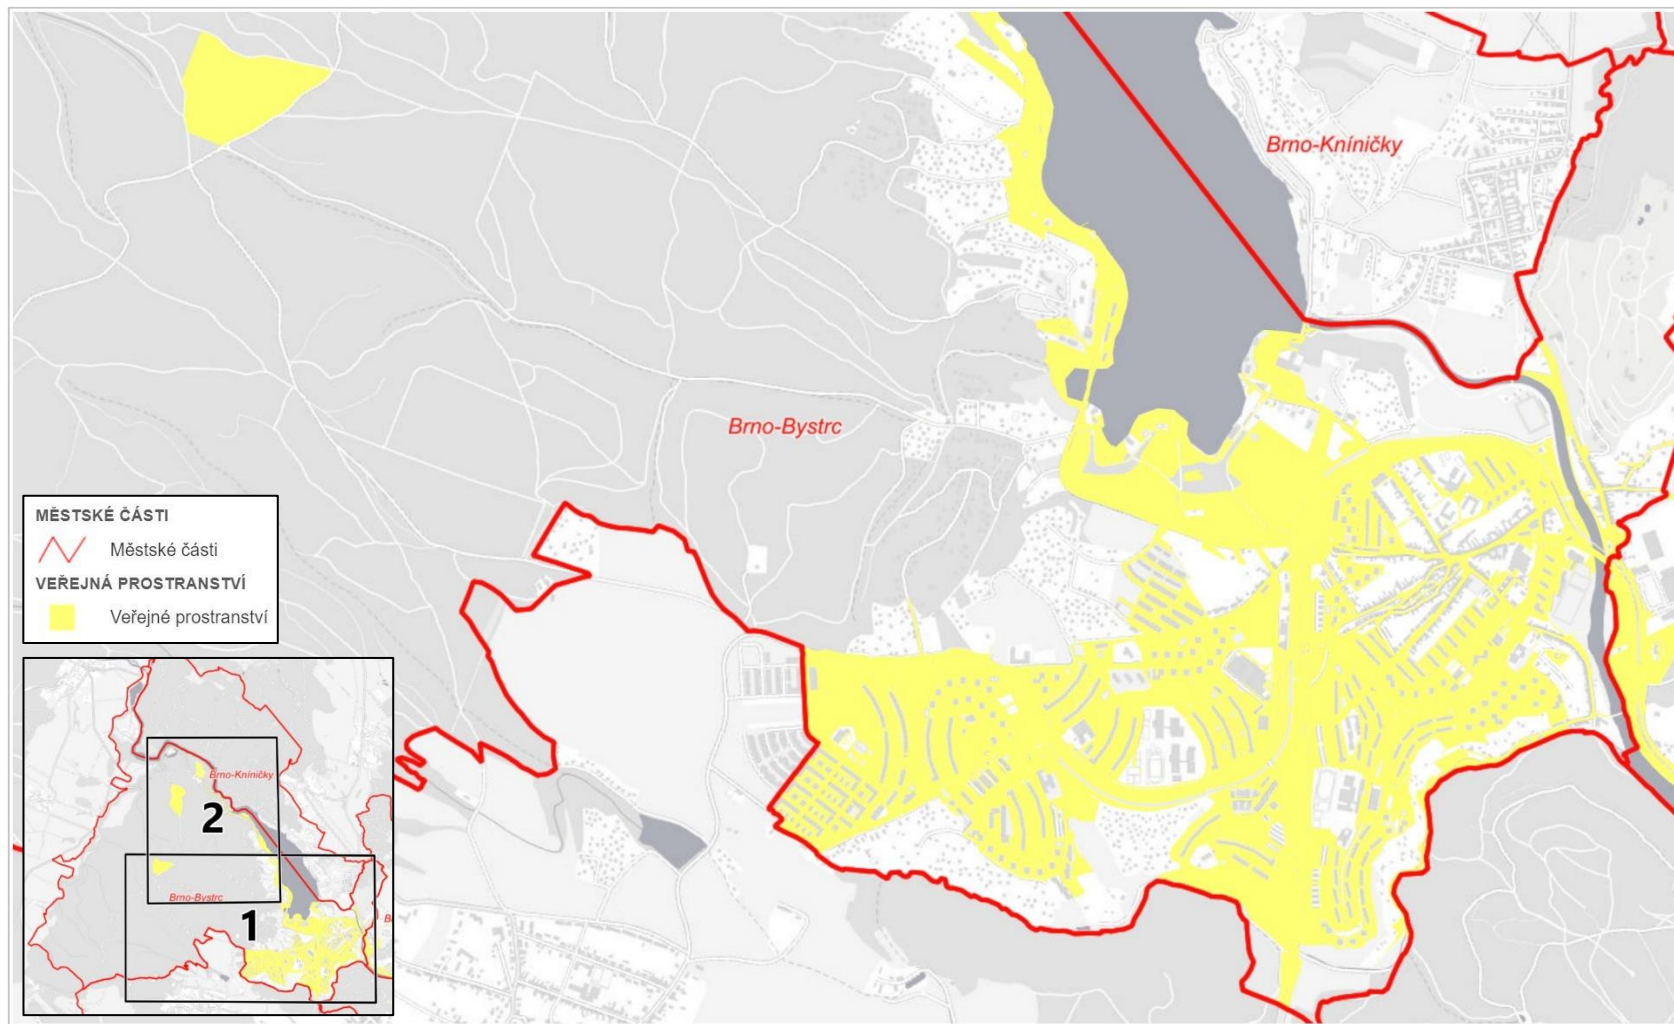

Veřejná prostranství podléhající místnímu poplatku za užívání veřejného prostranství

Obsah:

Městská část Brno-Bohunice	str. 02
Městská část Brno-Bosonohy	str. 03
Městská část Brno-Bystrc část 1	str. 04
Městská část Brno-Bystrc část 2	str. 05
Městská část Brno-Černovice	str. 06
Městská část Brno-Chrlice	str. 07
Městská část Brno-Ivanovice	str. 08
Městská část Brno-Jehnice	str. 09
Městská část Brno-jih část 1	str. 10
Městská část Brno-jih část 2	str. 11
Městská část Brno-Jundrov	str. 12
Městská část Brno-Kníničky	str. 13
Městská část Brno-Kohoutovice	str. 14
Městská část Brno-Komín	str. 15
Městská část Brno-Královo Pole část 1	str. 16
Městská část Brno-Královo Pole část 2	str. 17
Městská část Brno-Líšeň část 1	str. 18
Městská část Brno-Líšeň část 2	str. 19
Městská část Brno-Maloměřice a Obřany část 1	str. 20
Městská část Brno-Maloměřice a Obřany část 2	str. 21
Městská část Brno-Medlánky	str. 22
Městská část Brno-Nový Lískovec	str. 23
Městská část Brno-Ořešín	str. 24
Městská část Brno-Řečkovice a Mokrý Hora část 1	str. 25
Městská část Brno-Řečkovice a Mokrý Hora část 2	str. 26
Městská část Brno-sever část 1	str. 27
Městská část Brno-sever část 2	str. 28
Městská část Brno-Slatina	str. 29
Městská část Brno-Starý Lískovec	str. 30
Městská část Brno-střed část 1	str. 31
Městská část Brno-střed část 2	str. 32
Městská část Brno-Tuřany část 1	str. 33
Městská část Brno-Tuřany část 2	str. 34
Městská část Brno-Útěchov	str. 35
Městská část Brno-Vinohrady	str. 36
Městská část Brno-Žabovřesky	str. 37
Městská část Brno-Žebětín	str. 38
Městská část Brno-Židenice část 1	str. 39
Městská část Brno-Židenice část 2	str. 40

- MĚSTSKÉ ČÁSTI**
-  Městské části
- VEŘEJNÁ PROSTRANSTVÍ**
-  Veřejné prostranství

200 m

200 m

© SM Brno, KÚ pro JMK, ČÚZK, RÚIAN: © ČÚZK

500 m

MĚSTSKÉ ČÁSTI
Městské části

VEŘEJNÁ PROSTRANSTVÍ
Věřejné prostranství