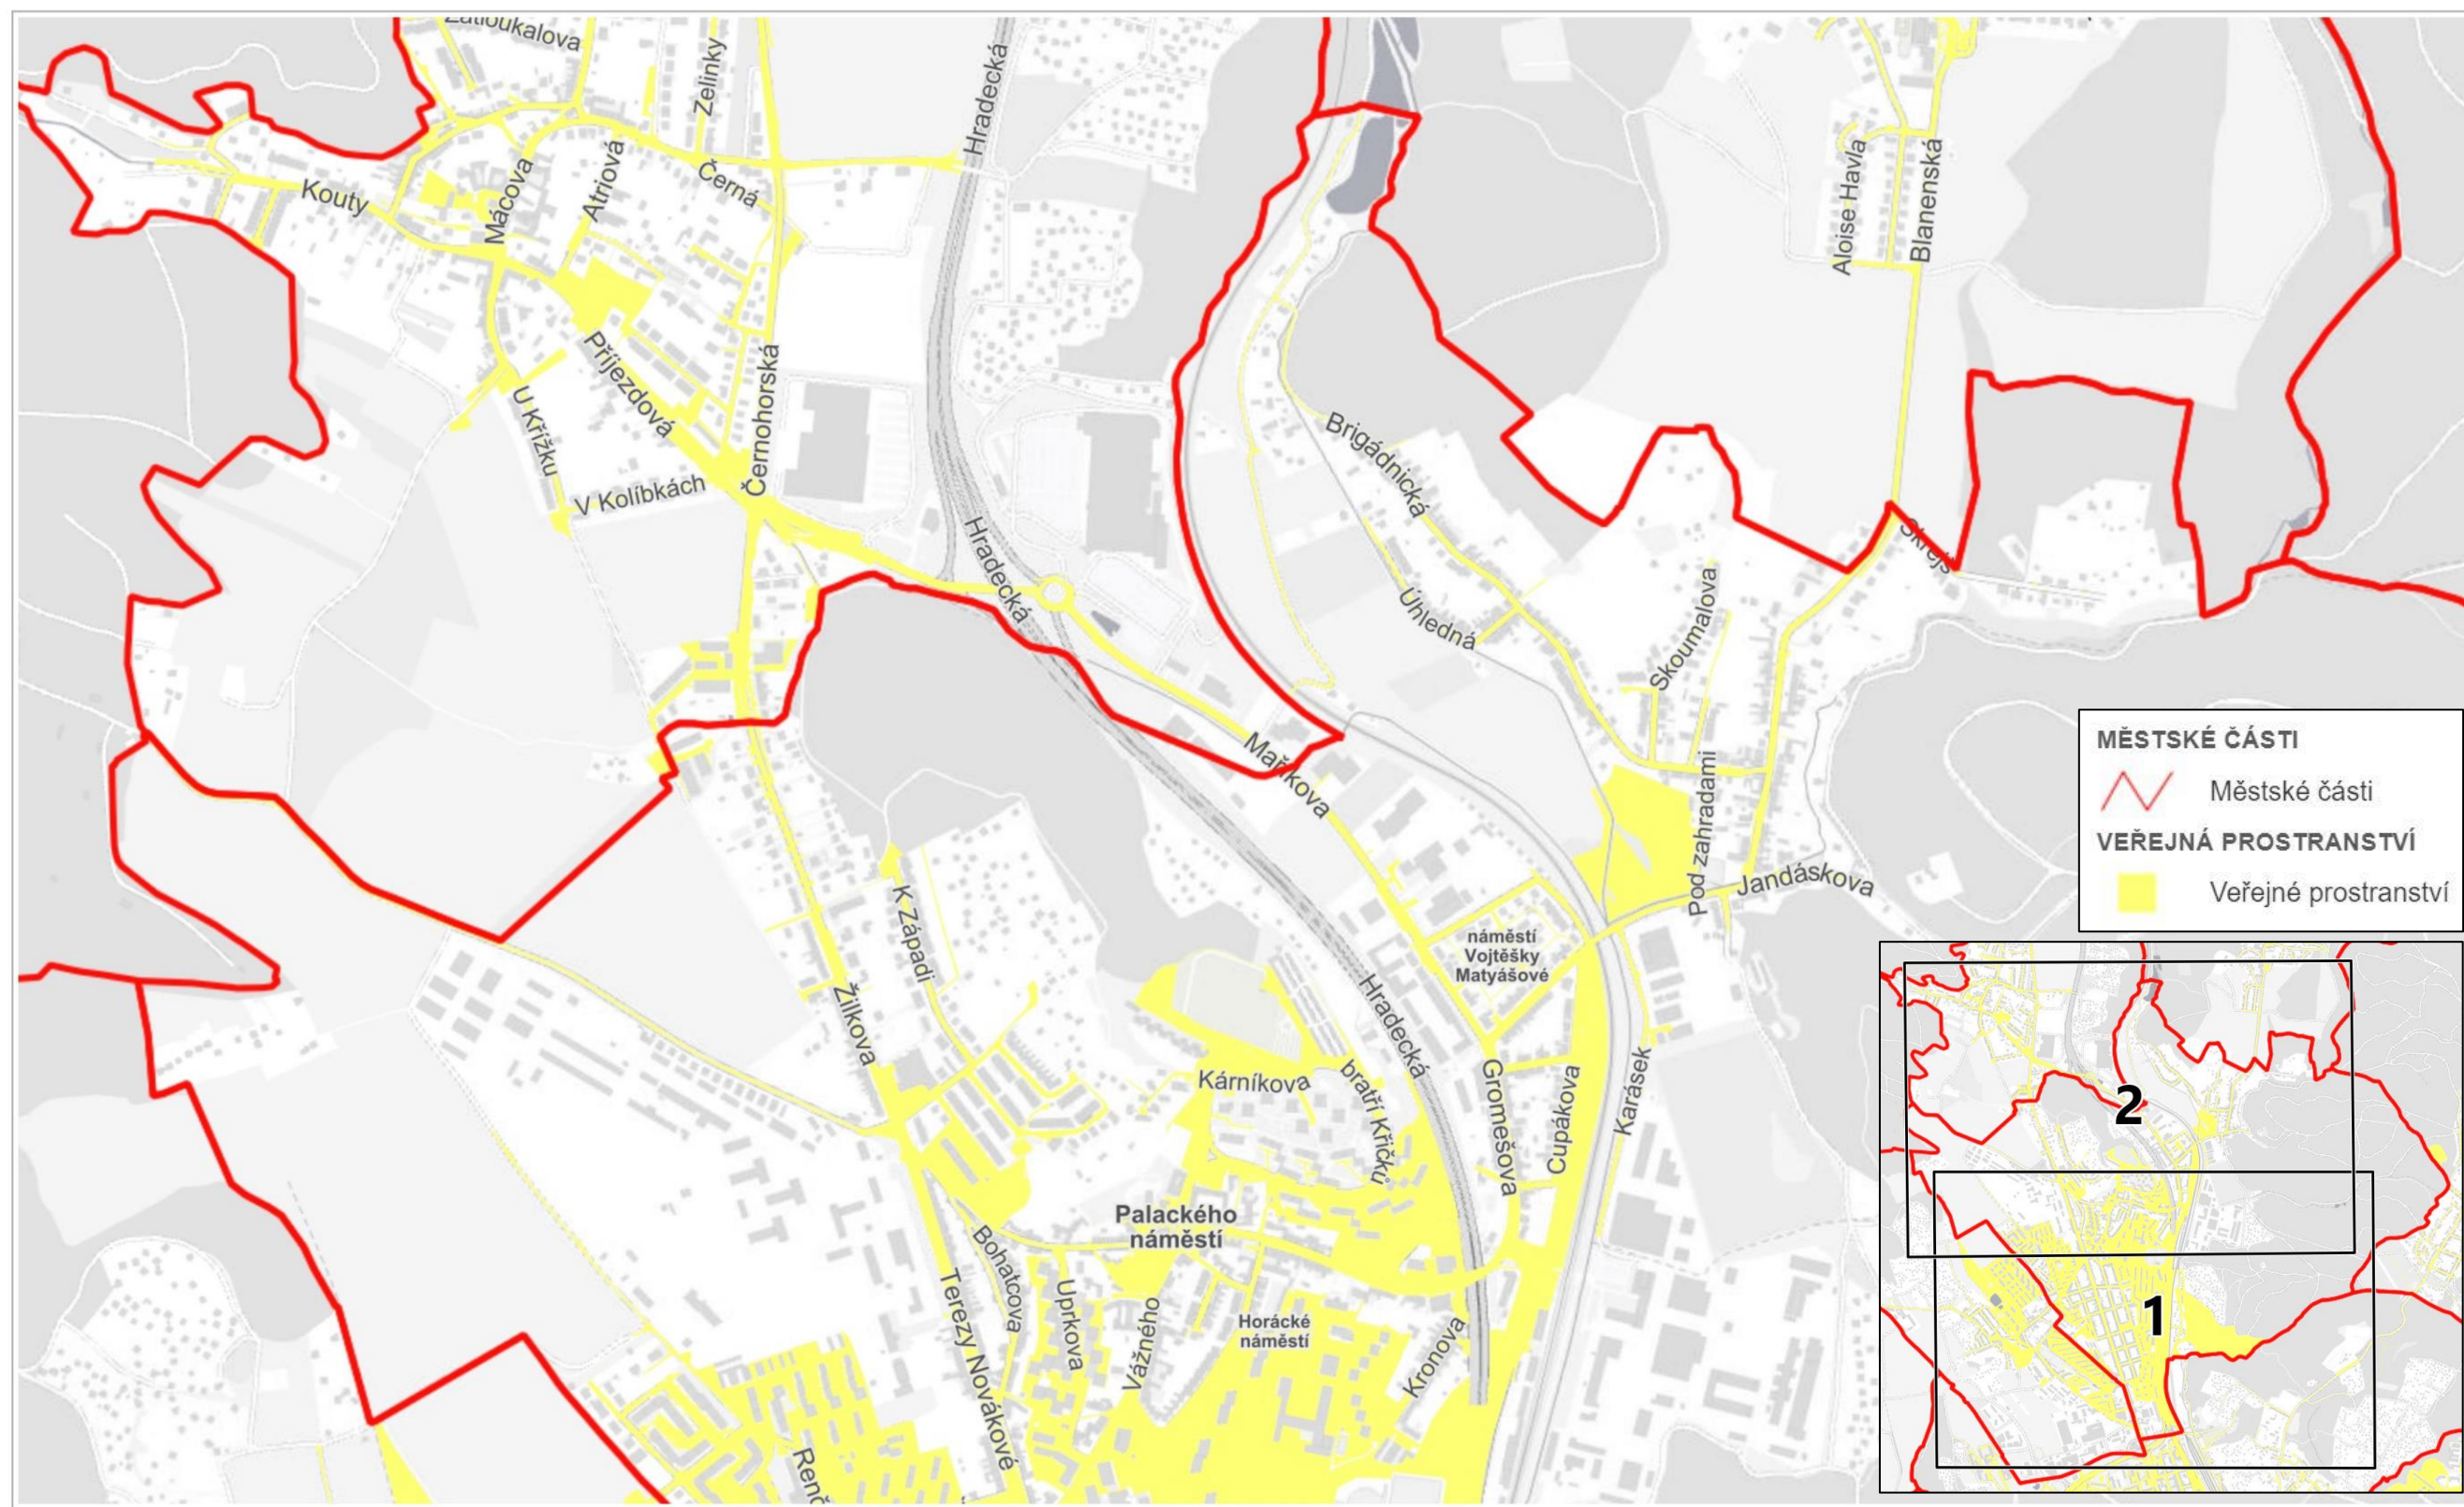

Veřejná prostranství podléhající místnímu poplatku za užívání veřejného prostranství

Obsah:

Městská část Brno-Bohunice	str. 02
Městská část Brno-Bosonohy	str. 03
Městská část Brno-Bystrc část 1	str. 04
Městská část Brno-Bystrc část 2	str. 05
Městská část Brno-Černovice	str. 06
Městská část Brno-Chrlice	str. 07
Městská část Brno-Ivanovice	str. 08
Městská část Brno-Jehnice	str. 09
Městská část Brno-jih část 1	str. 10
Městská část Brno-jih část 2	str. 11
Městská část Brno-Jundrov	str. 12
Městská část Brno-Kníničky	str. 13
Městská část Brno-Kohoutovice	str. 14
Městská část Brno-Komín	str. 15
Městská část Brno-Královo Pole část 1	str. 16
Městská část Brno-Královo Pole část 2	str. 17
Městská část Brno-Líšeň část 1	str. 18
Městská část Brno-Líšeň část 2	str. 19
Městská část Brno-Maloměřice a Obřany část 1	str. 20
Městská část Brno-Maloměřice a Obřany část 2	str. 21
Městská část Brno-Medlánky	str. 22
Městská část Brno-Nový Lískovec	str. 23
Městská část Brno-Ořešín	str. 24
Městská část Brno-Řečkovice a Mokrý Hora část 1	str. 25
Městská část Brno-Řečkovice a Mokrý Hora část 2	str. 26
Městská část Brno-sever část 1	str. 27
Městská část Brno-sever část 2	str. 28
Městská část Brno-Slatina	str. 29
Městská část Brno-Starý Lískovec	str. 30
Městská část Brno-střed část 1	str. 31
Městská část Brno-střed část 2	str. 32
Městská část Brno-Tuřany část 1	str. 33
Městská část Brno-Tuřany část 2	str. 34
Městská část Brno-Útěchov	str. 35
Městská část Brno-Vinohrady	str. 36
Městská část Brno-Žabovřesky	str. 37
Městská část Brno-Žebětín	str. 38
Městská část Brno-Židenice část 1	str. 39
Městská část Brno-Židenice část 2	str. 40

Veřejné prostranství podléhající místnímu poplatku 1

200 m

200 m

© SM Brno, KÚ pro JMK, ČÚZK, RÚIAN: © ČÚZK

200 m

200 m

200 m

© SM Brno, KÚ pro JMK, ČÚZK, RÚIAN: © ČÚZK

MČ Brno-Řečkovice a Mokrá Hora

Veřejné prostranství podléhající místnímu poplatku 2

500 m

200 m

500 m

500 m

MĚSTSKÉ ČÁSTI	
	Městské části
VEŘEJNÁ PROSTRANSTVÍ	
	Veřejné prostranství

500 m