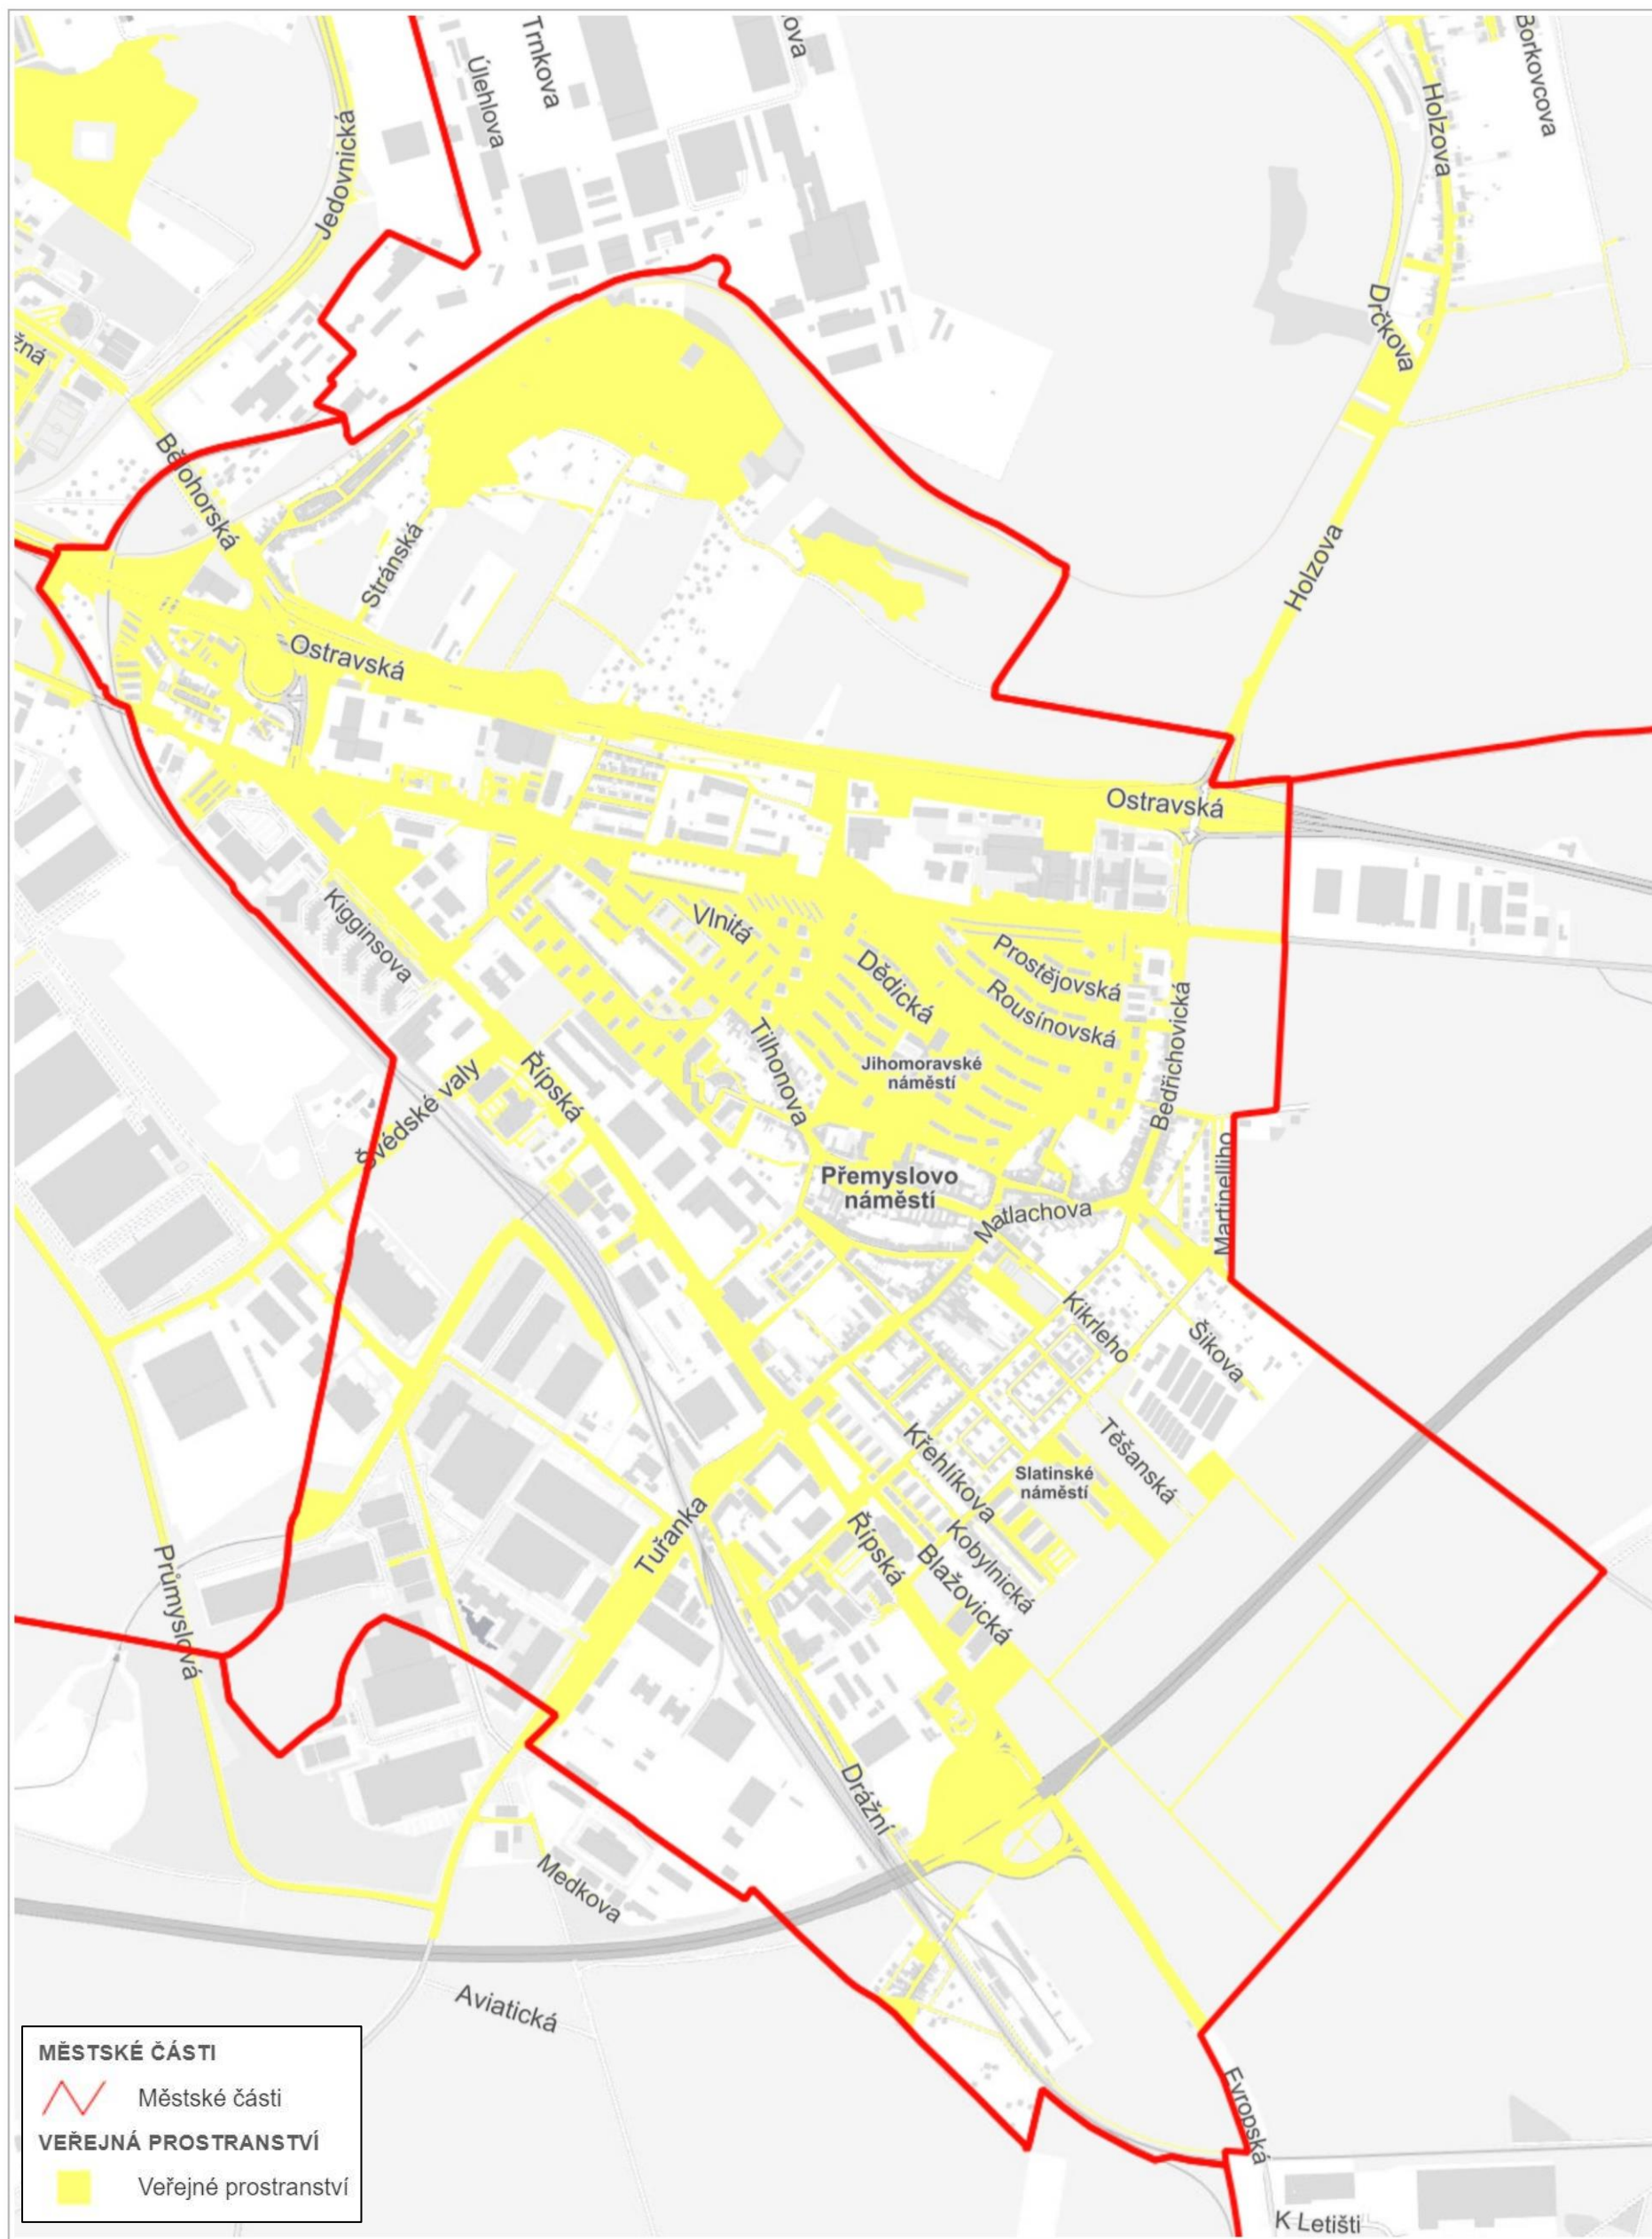

Veřejná prostranství podléhající místnímu poplatku za užívání veřejného prostranství

Obsah:

Městská část Brno-Bohunice	str. 02
Městská část Brno-Bosonohy	str. 03
Městská část Brno-Bystrc část 1	str. 04
Městská část Brno-Bystrc část 2	str. 05
Městská část Brno-Černovice	str. 06
Městská část Brno-Chrlice	str. 07
Městská část Brno-Ivanovice	str. 08
Městská část Brno-Jehnice	str. 09
Městská část Brno-jih část 1	str. 10
Městská část Brno-jih část 2	str. 11
Městská část Brno-Jundrov	str. 12
Městská část Brno-Kníničky	str. 13
Městská část Brno-Kohoutovice	str. 14
Městská část Brno-Komín	str. 15
Městská část Brno-Královo Pole část 1	str. 16
Městská část Brno-Královo Pole část 2	str. 17
Městská část Brno-Líšeň část 1	str. 18
Městská část Brno-Líšeň část 2	str. 19
Městská část Brno-Maloměřice a Obřany část 1	str. 20
Městská část Brno-Maloměřice a Obřany část 2	str. 21
Městská část Brno-Medlánky	str. 22
Městská část Brno-Nový Lískovec	str. 23
Městská část Brno-Ořešín	str. 24
Městská část Brno-Řečkovice a Mokrý Hora část 1	str. 25
Městská část Brno-Řečkovice a Mokrý Hora část 2	str. 26
Městská část Brno-sever část 1	str. 27
Městská část Brno-sever část 2	str. 28
Městská část Brno-Slatina	str. 29
Městská část Brno-Starý Lískovec	str. 30
Městská část Brno-střed část 1	str. 31
Městská část Brno-střed část 2	str. 32
Městská část Brno-Tuřany část 1	str. 33
Městská část Brno-Tuřany část 2	str. 34
Městská část Brno-Útěchov	str. 35
Městská část Brno-Vinohrady	str. 36
Městská část Brno-Žabovřesky	str. 37
Městská část Brno-Žebětín	str. 38
Městská část Brno-Židenice část 1	str. 39
Městská část Brno-Židenice část 2	str. 40

MČ Brno-Řečkovice a Mokrá Hora

Veřejné prostranství podléhající místnímu poplatku 2

500 m

200 m

500 m

500 m

MĚSTSKÉ ČÁSTI	
	Městské části
VEŘEJNÁ PROSTRANSTVÍ	
	Veřejné prostranství

500 m