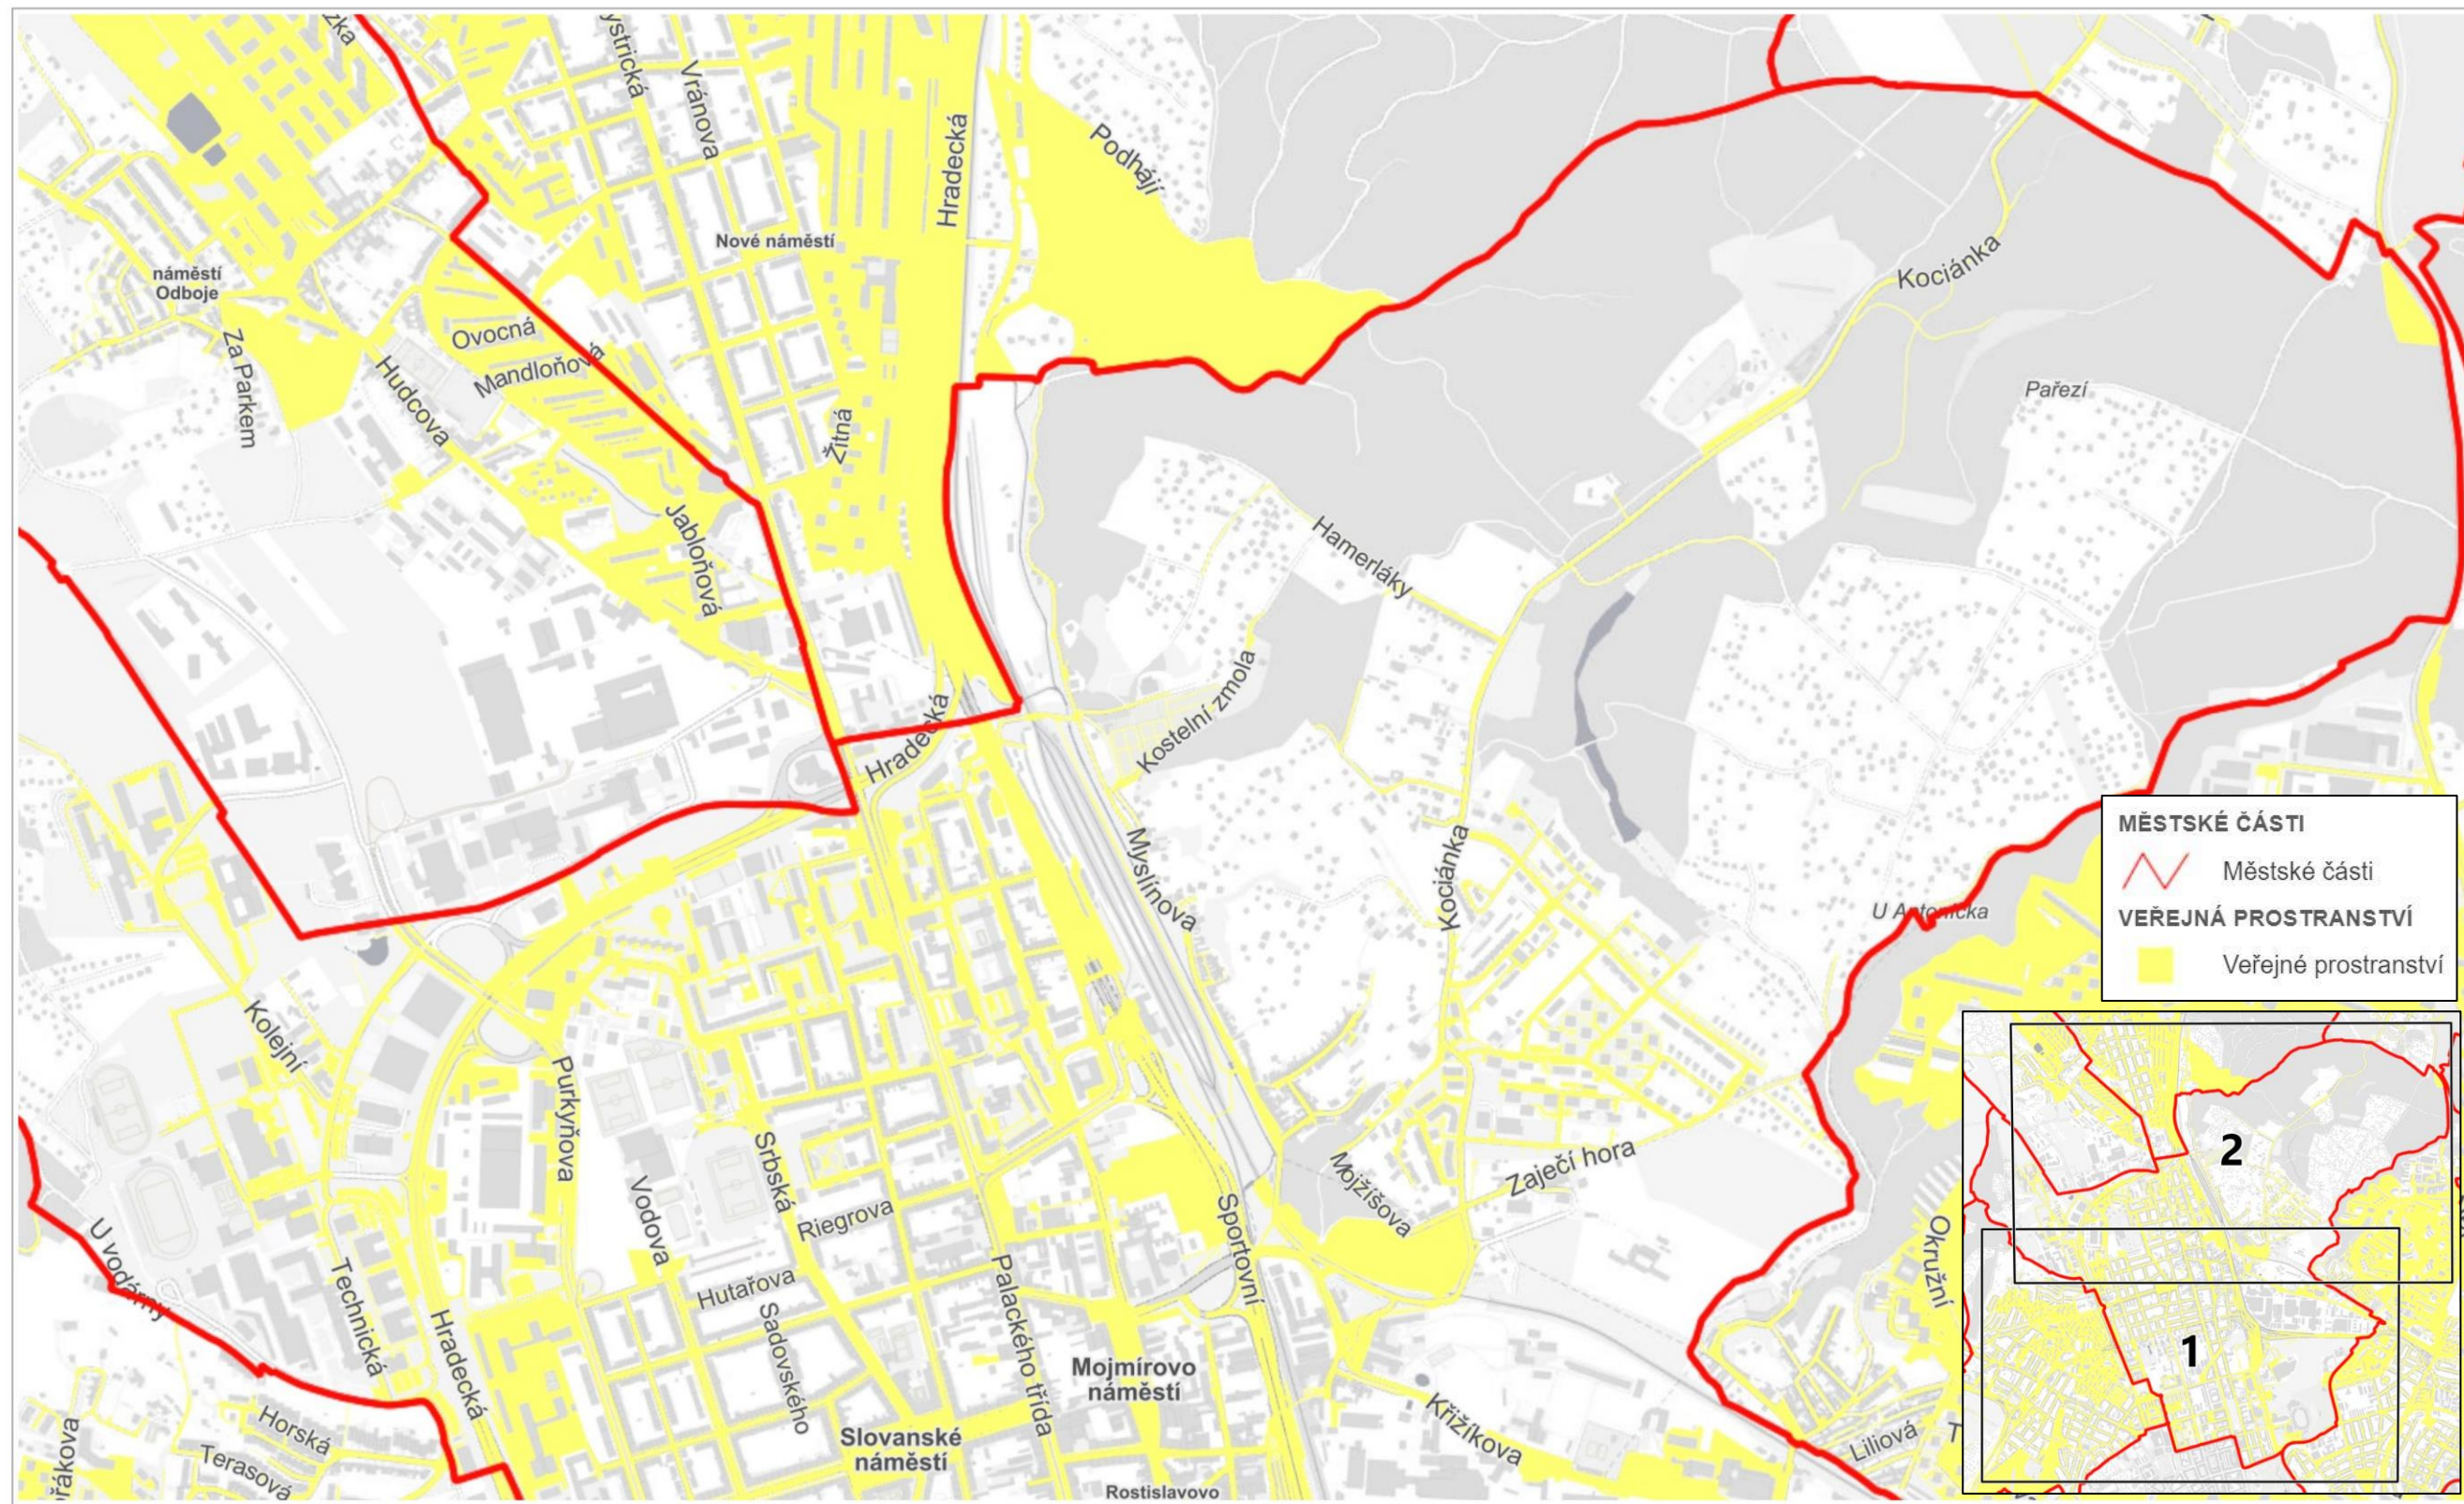

Veřejná prostranství podléhající místnímu poplatku za užívání veřejného prostranství

Obsah:

Městská část Brno-Bohunice	str. 02
Městská část Brno-Bosonohy	str. 03
Městská část Brno-Bystrc část 1	str. 04
Městská část Brno-Bystrc část 2	str. 05
Městská část Brno-Černovice	str. 06
Městská část Brno-Chrlice	str. 07
Městská část Brno-Ivanovice	str. 08
Městská část Brno-Jehnice	str. 09
Městská část Brno-jih část 1	str. 10
Městská část Brno-jih část 2	str. 11
Městská část Brno-Jundrov	str. 12
Městská část Brno-Kníničky	str. 13
Městská část Brno-Kohoutovice	str. 14
Městská část Brno-Komín	str. 15
Městská část Brno-Královo Pole část 1	str. 16
Městská část Brno-Královo Pole část 2	str. 17
Městská část Brno-Líšeň část 1	str. 18
Městská část Brno-Líšeň část 2	str. 19
Městská část Brno-Maloměřice a Obřany část 1	str. 20
Městská část Brno-Maloměřice a Obřany část 2	str. 21
Městská část Brno-Medlánky	str. 22
Městská část Brno-Nový Lískovec	str. 23
Městská část Brno-Ořešín	str. 24
Městská část Brno-Řečkovice a Mokrý Hora část 1	str. 25
Městská část Brno-Řečkovice a Mokrý Hora část 2	str. 26
Městská část Brno-sever část 1	str. 27
Městská část Brno-sever část 2	str. 28
Městská část Brno-Slatina	str. 29
Městská část Brno-Starý Lískovec	str. 30
Městská část Brno-střed část 1	str. 31
Městská část Brno-střed část 2	str. 32
Městská část Brno-Tuřany část 1	str. 33
Městská část Brno-Tuřany část 2	str. 34
Městská část Brno-Útěchov	str. 35
Městská část Brno-Vinohrady	str. 36
Městská část Brno-Žabovřesky	str. 37
Městská část Brno-Žebětín	str. 38
Městská část Brno-Židenice část 1	str. 39
Městská část Brno-Židenice část 2	str. 40

200 m

200 m

200 m

200 m

200 m

200 m

© SM Brno, KÚ pro JMK, ČÚZK, RUIAN: © ČÚZK

 **MČ Brno-Maloměřice a Obřany**