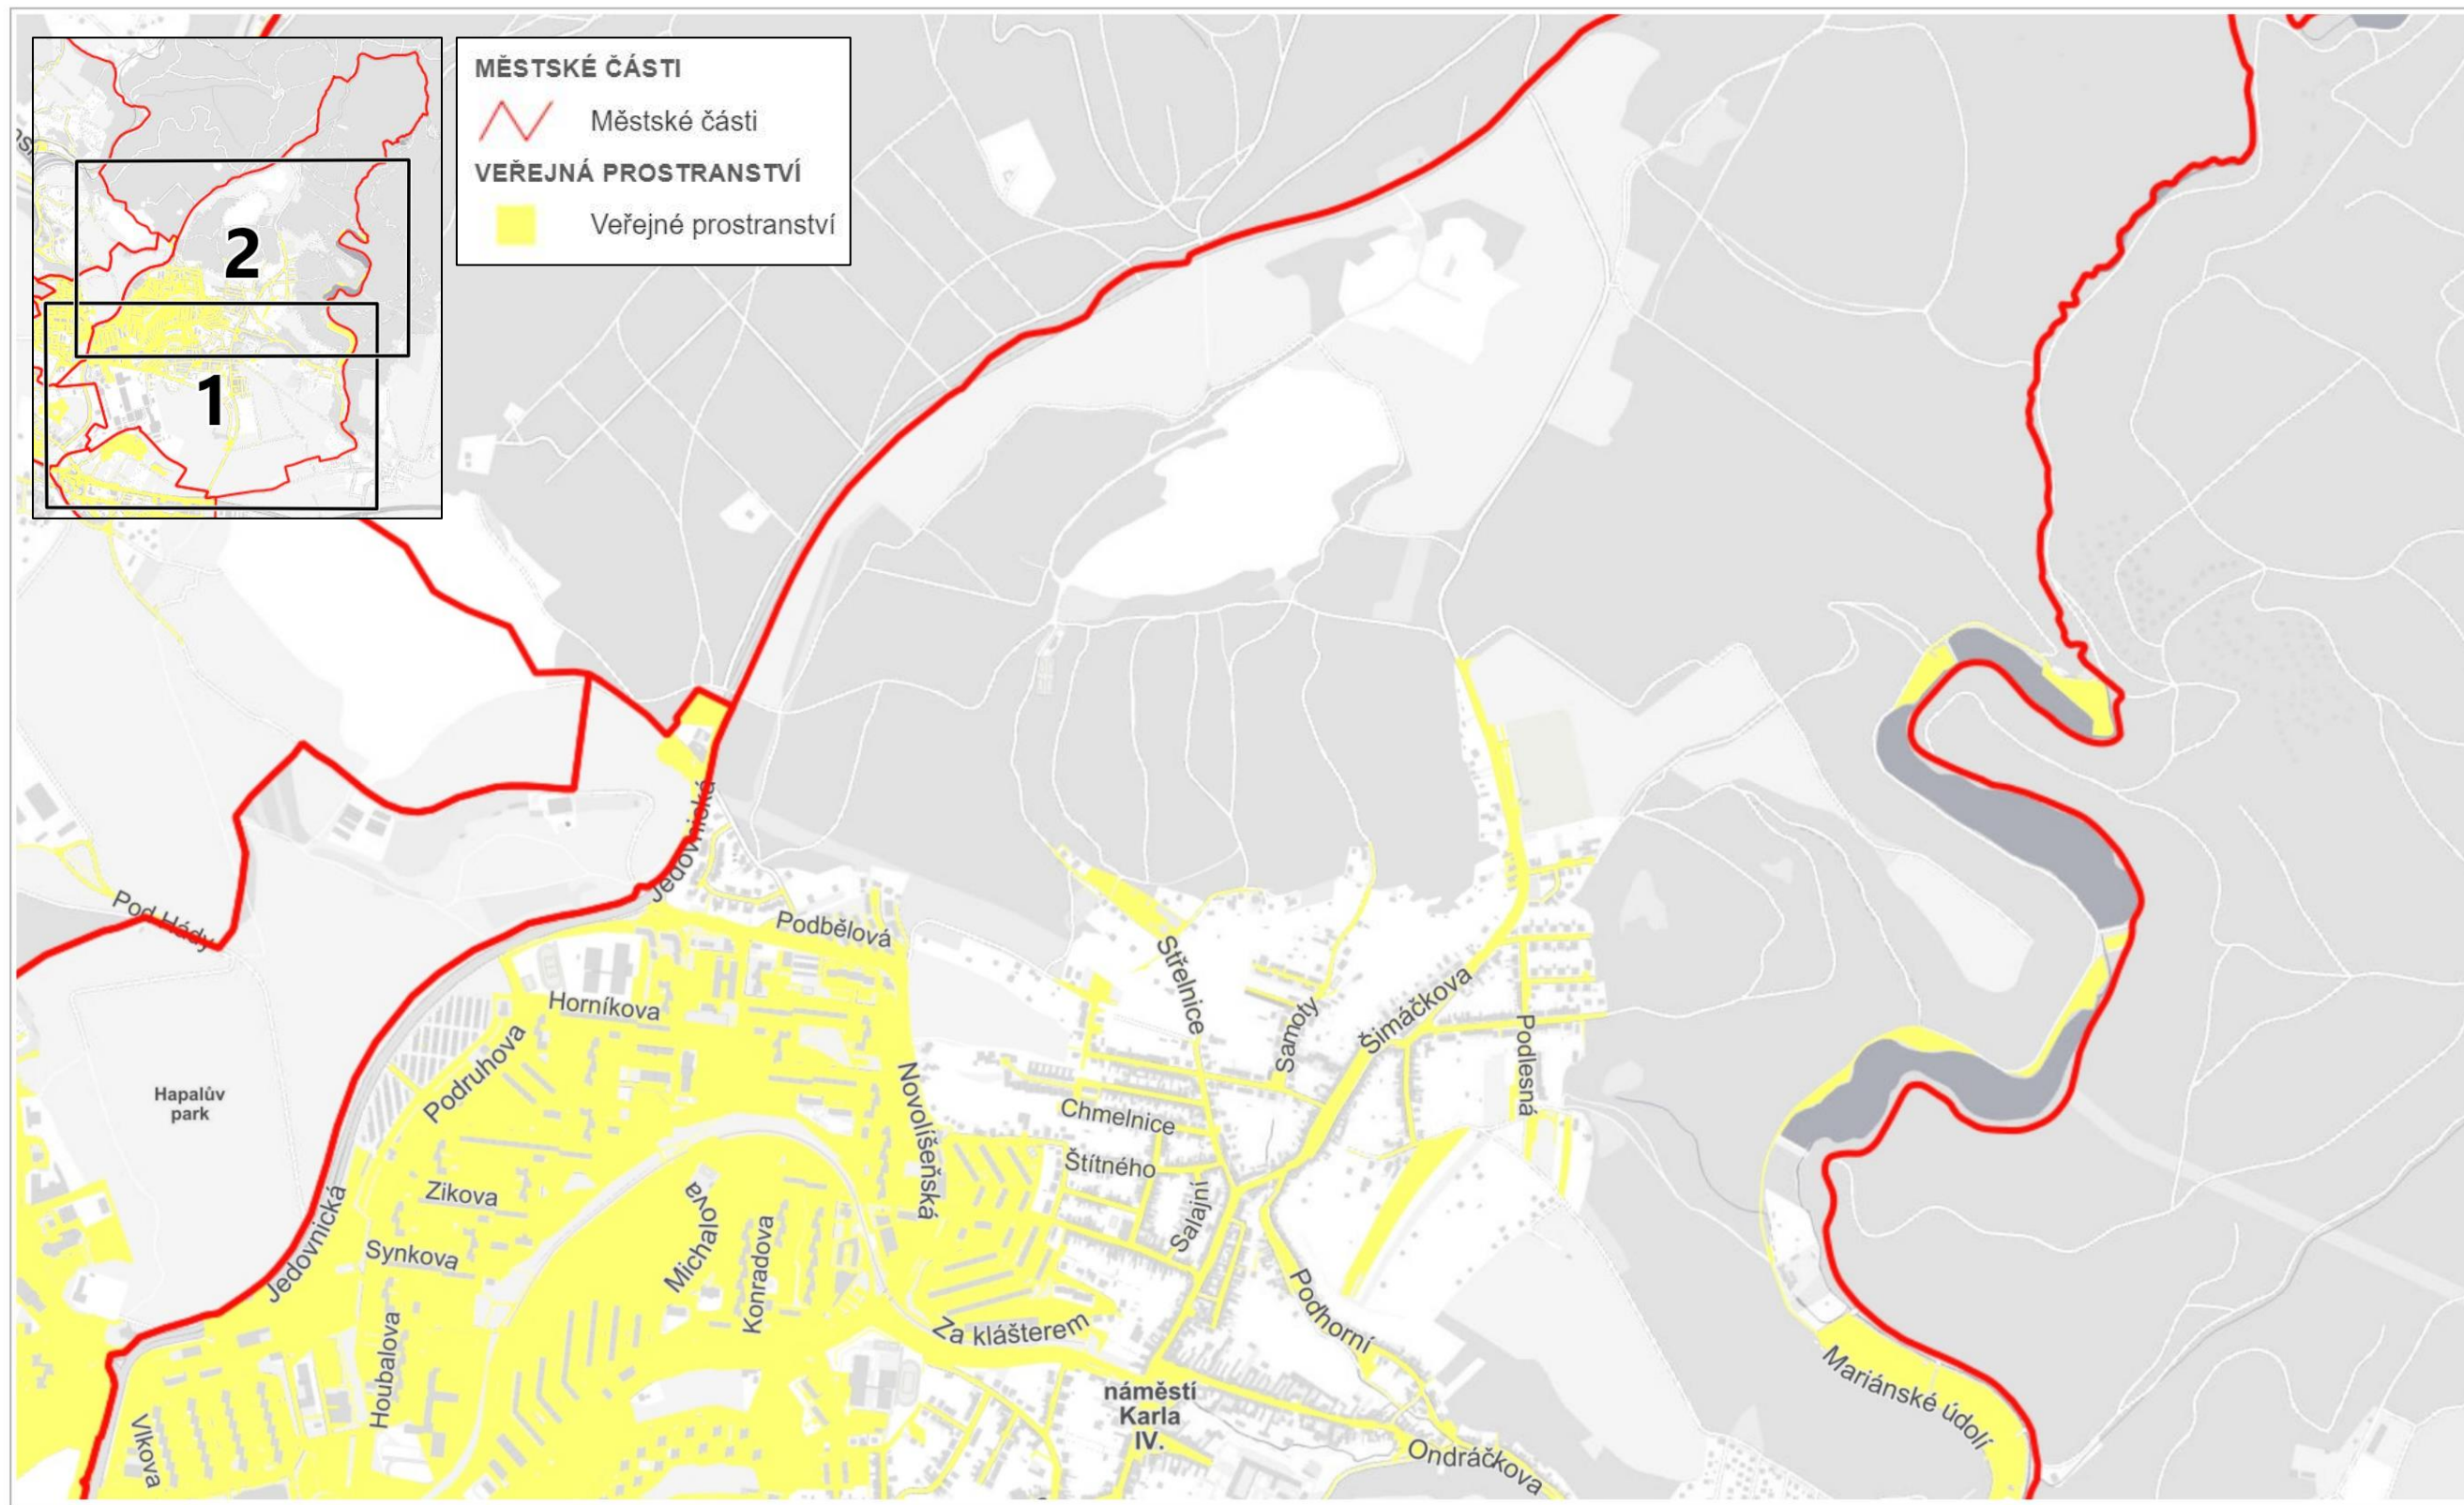

Veřejná prostranství podléhající místnímu poplatku za užívání veřejného prostranství

Obsah:

Městská část Brno-Bohunice	str. 02
Městská část Brno-Bosonohy	str. 03
Městská část Brno-Bystrc část 1	str. 04
Městská část Brno-Bystrc část 2	str. 05
Městská část Brno-Černovice	str. 06
Městská část Brno-Chrlice	str. 07
Městská část Brno-Ivanovice	str. 08
Městská část Brno-Jehnice	str. 09
Městská část Brno-jih část 1	str. 10
Městská část Brno-jih část 2	str. 11
Městská část Brno-Jundrov	str. 12
Městská část Brno-Kníničky	str. 13
Městská část Brno-Kohoutovice	str. 14
Městská část Brno-Komín	str. 15
Městská část Brno-Královo Pole část 1	str. 16
Městská část Brno-Královo Pole část 2	str. 17
Městská část Brno-Líšeň část 1	str. 18
Městská část Brno-Líšeň část 2	str. 19
Městská část Brno-Maloměřice a Obřany část 1	str. 20
Městská část Brno-Maloměřice a Obřany část 2	str. 21
Městská část Brno-Medlánky	str. 22
Městská část Brno-Nový Lískovec	str. 23
Městská část Brno-Ořešín	str. 24
Městská část Brno-Řečkovice a Mokrý Hora část 1	str. 25
Městská část Brno-Řečkovice a Mokrý Hora část 2	str. 26
Městská část Brno-sever část 1	str. 27
Městská část Brno-sever část 2	str. 28
Městská část Brno-Slatina	str. 29
Městská část Brno-Starý Lískovec	str. 30
Městská část Brno-střed část 1	str. 31
Městská část Brno-střed část 2	str. 32
Městská část Brno-Tuřany část 1	str. 33
Městská část Brno-Tuřany část 2	str. 34
Městská část Brno-Útěchov	str. 35
Městská část Brno-Vinohrady	str. 36
Městská část Brno-Žabovřesky	str. 37
Městská část Brno-Žebětín	str. 38
Městská část Brno-Židenice část 1	str. 39
Městská část Brno-Židenice část 2	str. 40

200 m

200 m

200 m

200 m

200 m

200 m

© SM Brno, KÚ pro JMK, ČÚZK, RUIAN: © ČÚZK

 **MČ Brno-Maloměřice a Obřany**