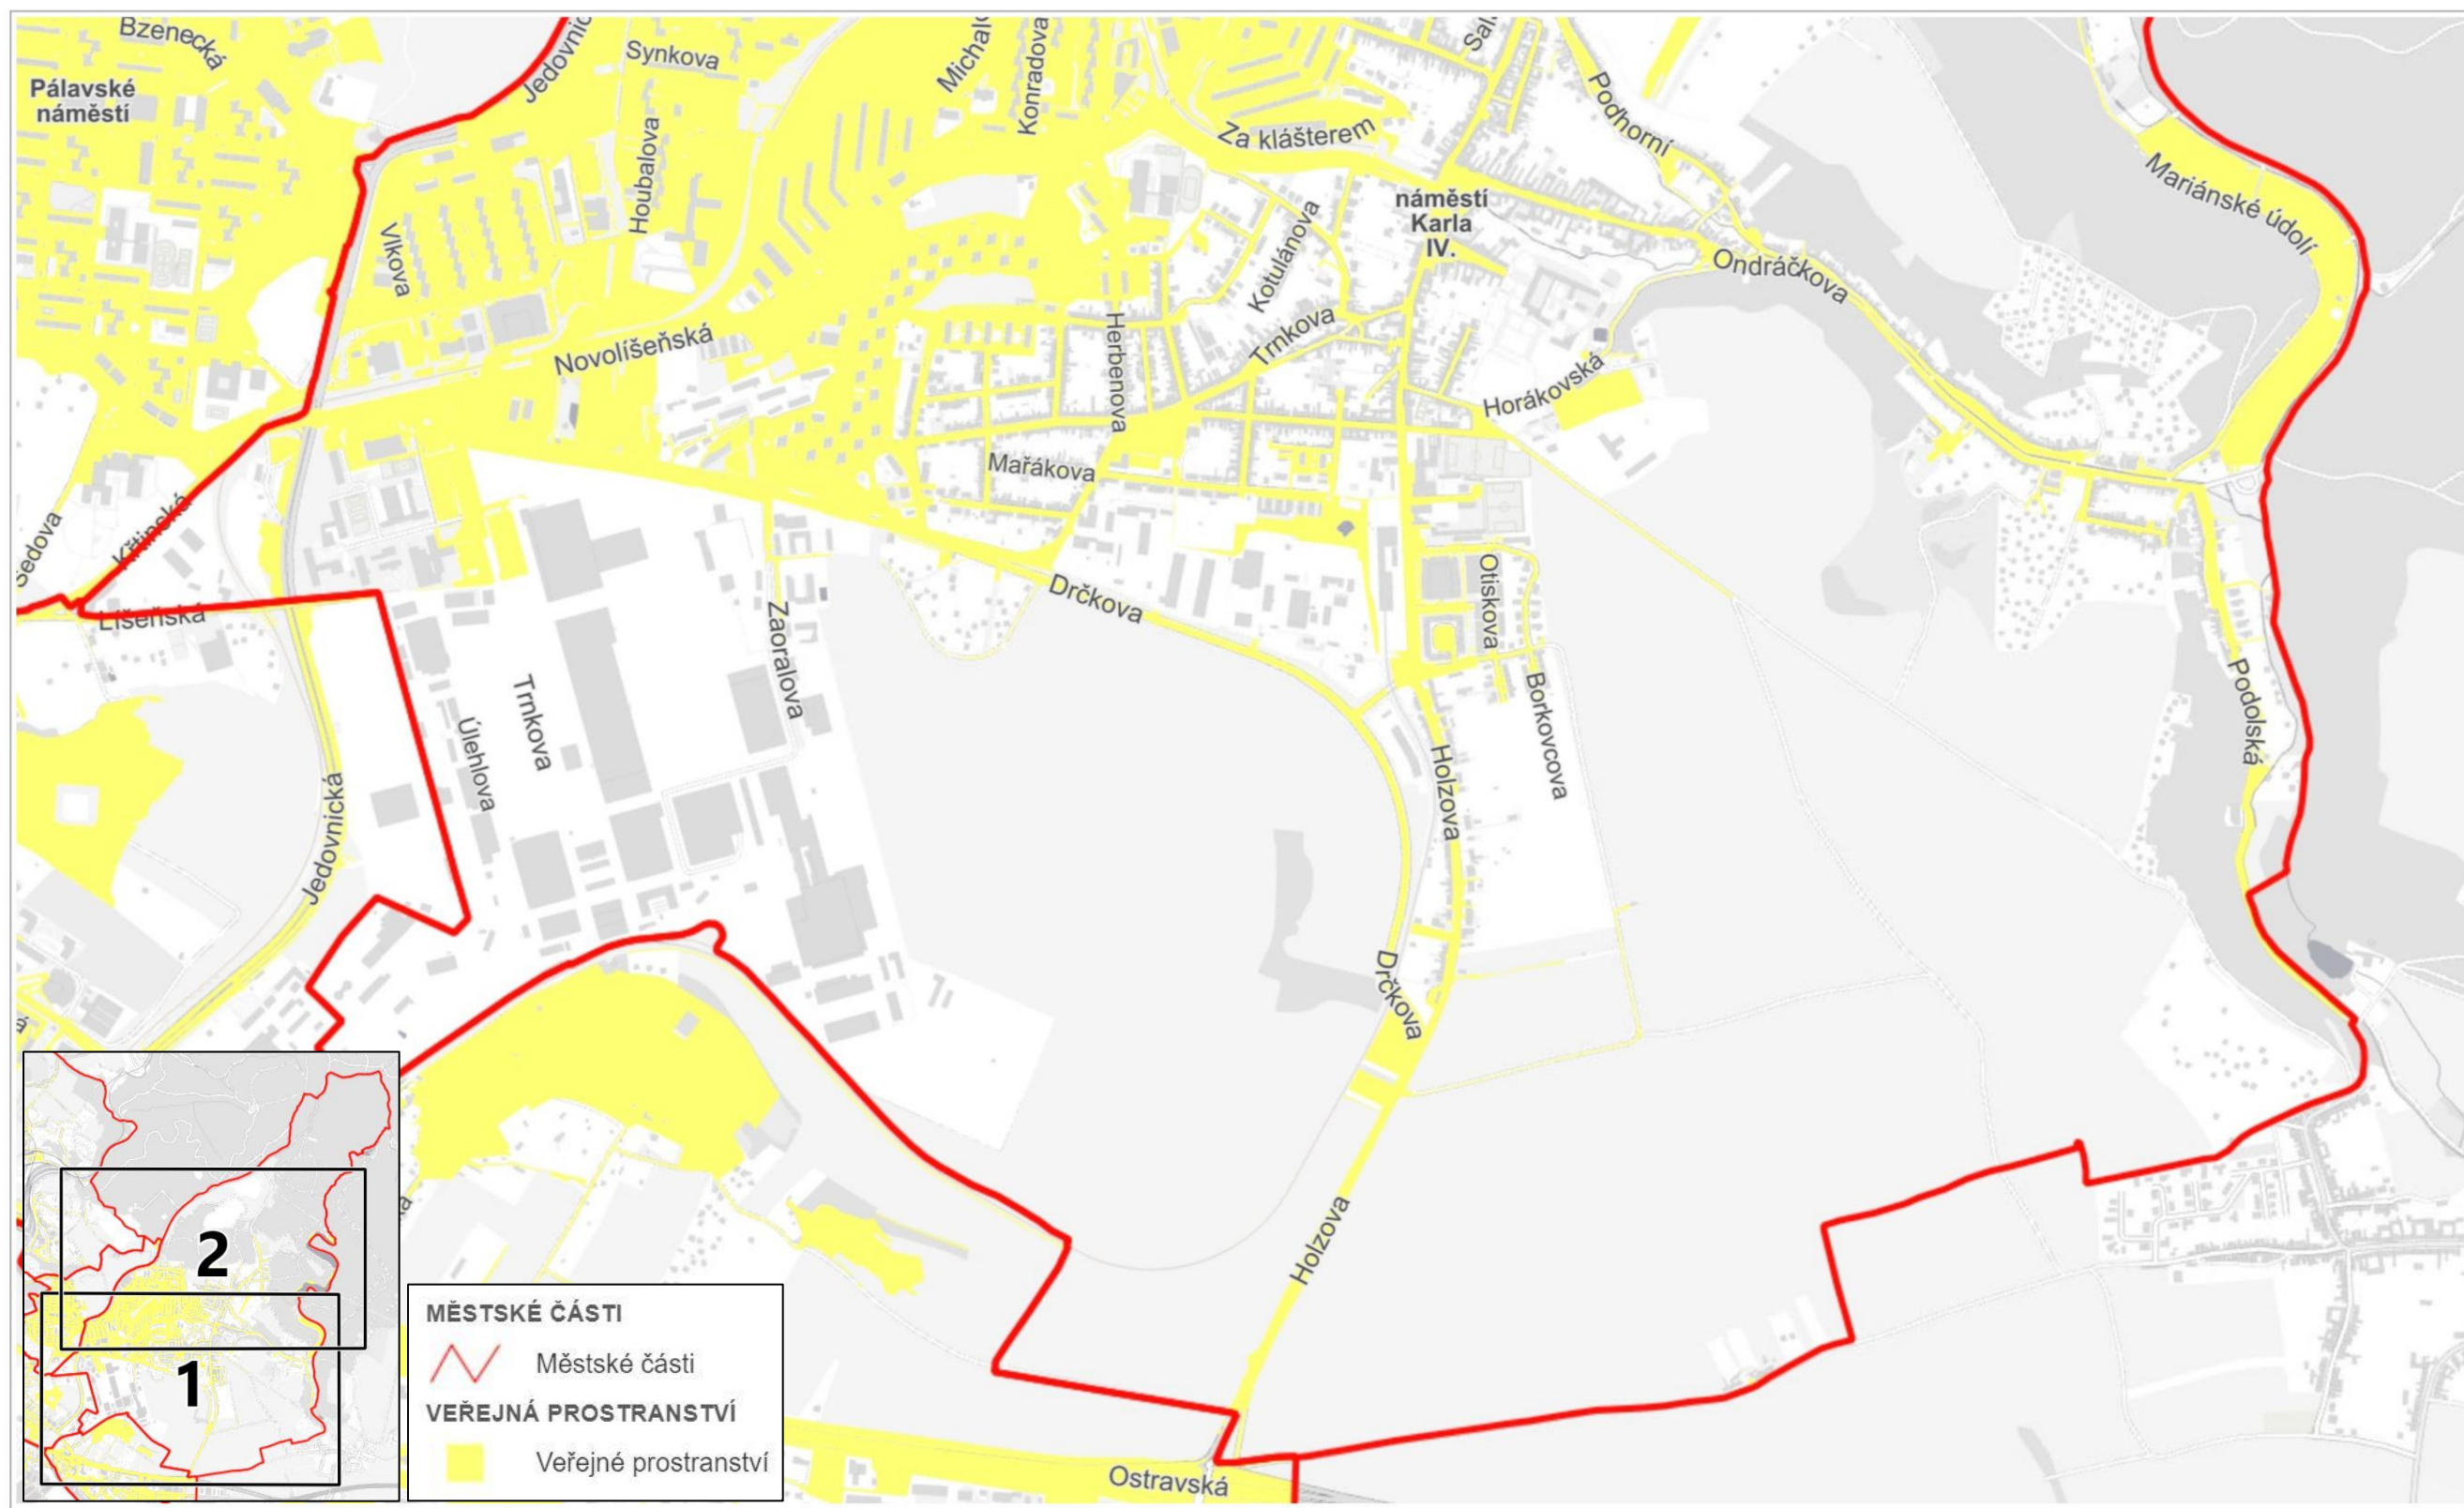

MČ Brno-Řečkovice a Mokrá Hora

Veřejné prostranství podléhající místnímu poplatku 2

500 m

200 m

500 m

500 m

MĚSTSKÉ ČÁSTI	
	Městské části
VEŘEJNÁ PROSTRANSTVÍ	
	Veřejné prostranství

500 m

MČ Brno-Vinohrady

Veřejné prostranství podléhající místnímu poplatku

200 m
 © SM Brno, KÚ pro JMK, ČÚZK, RÚIAN: © ČÚZK

200 m

© SM Brno, KÚ pro JMK, ČÚZK, RÚIAN: © ČÚZK

500 m

500 m