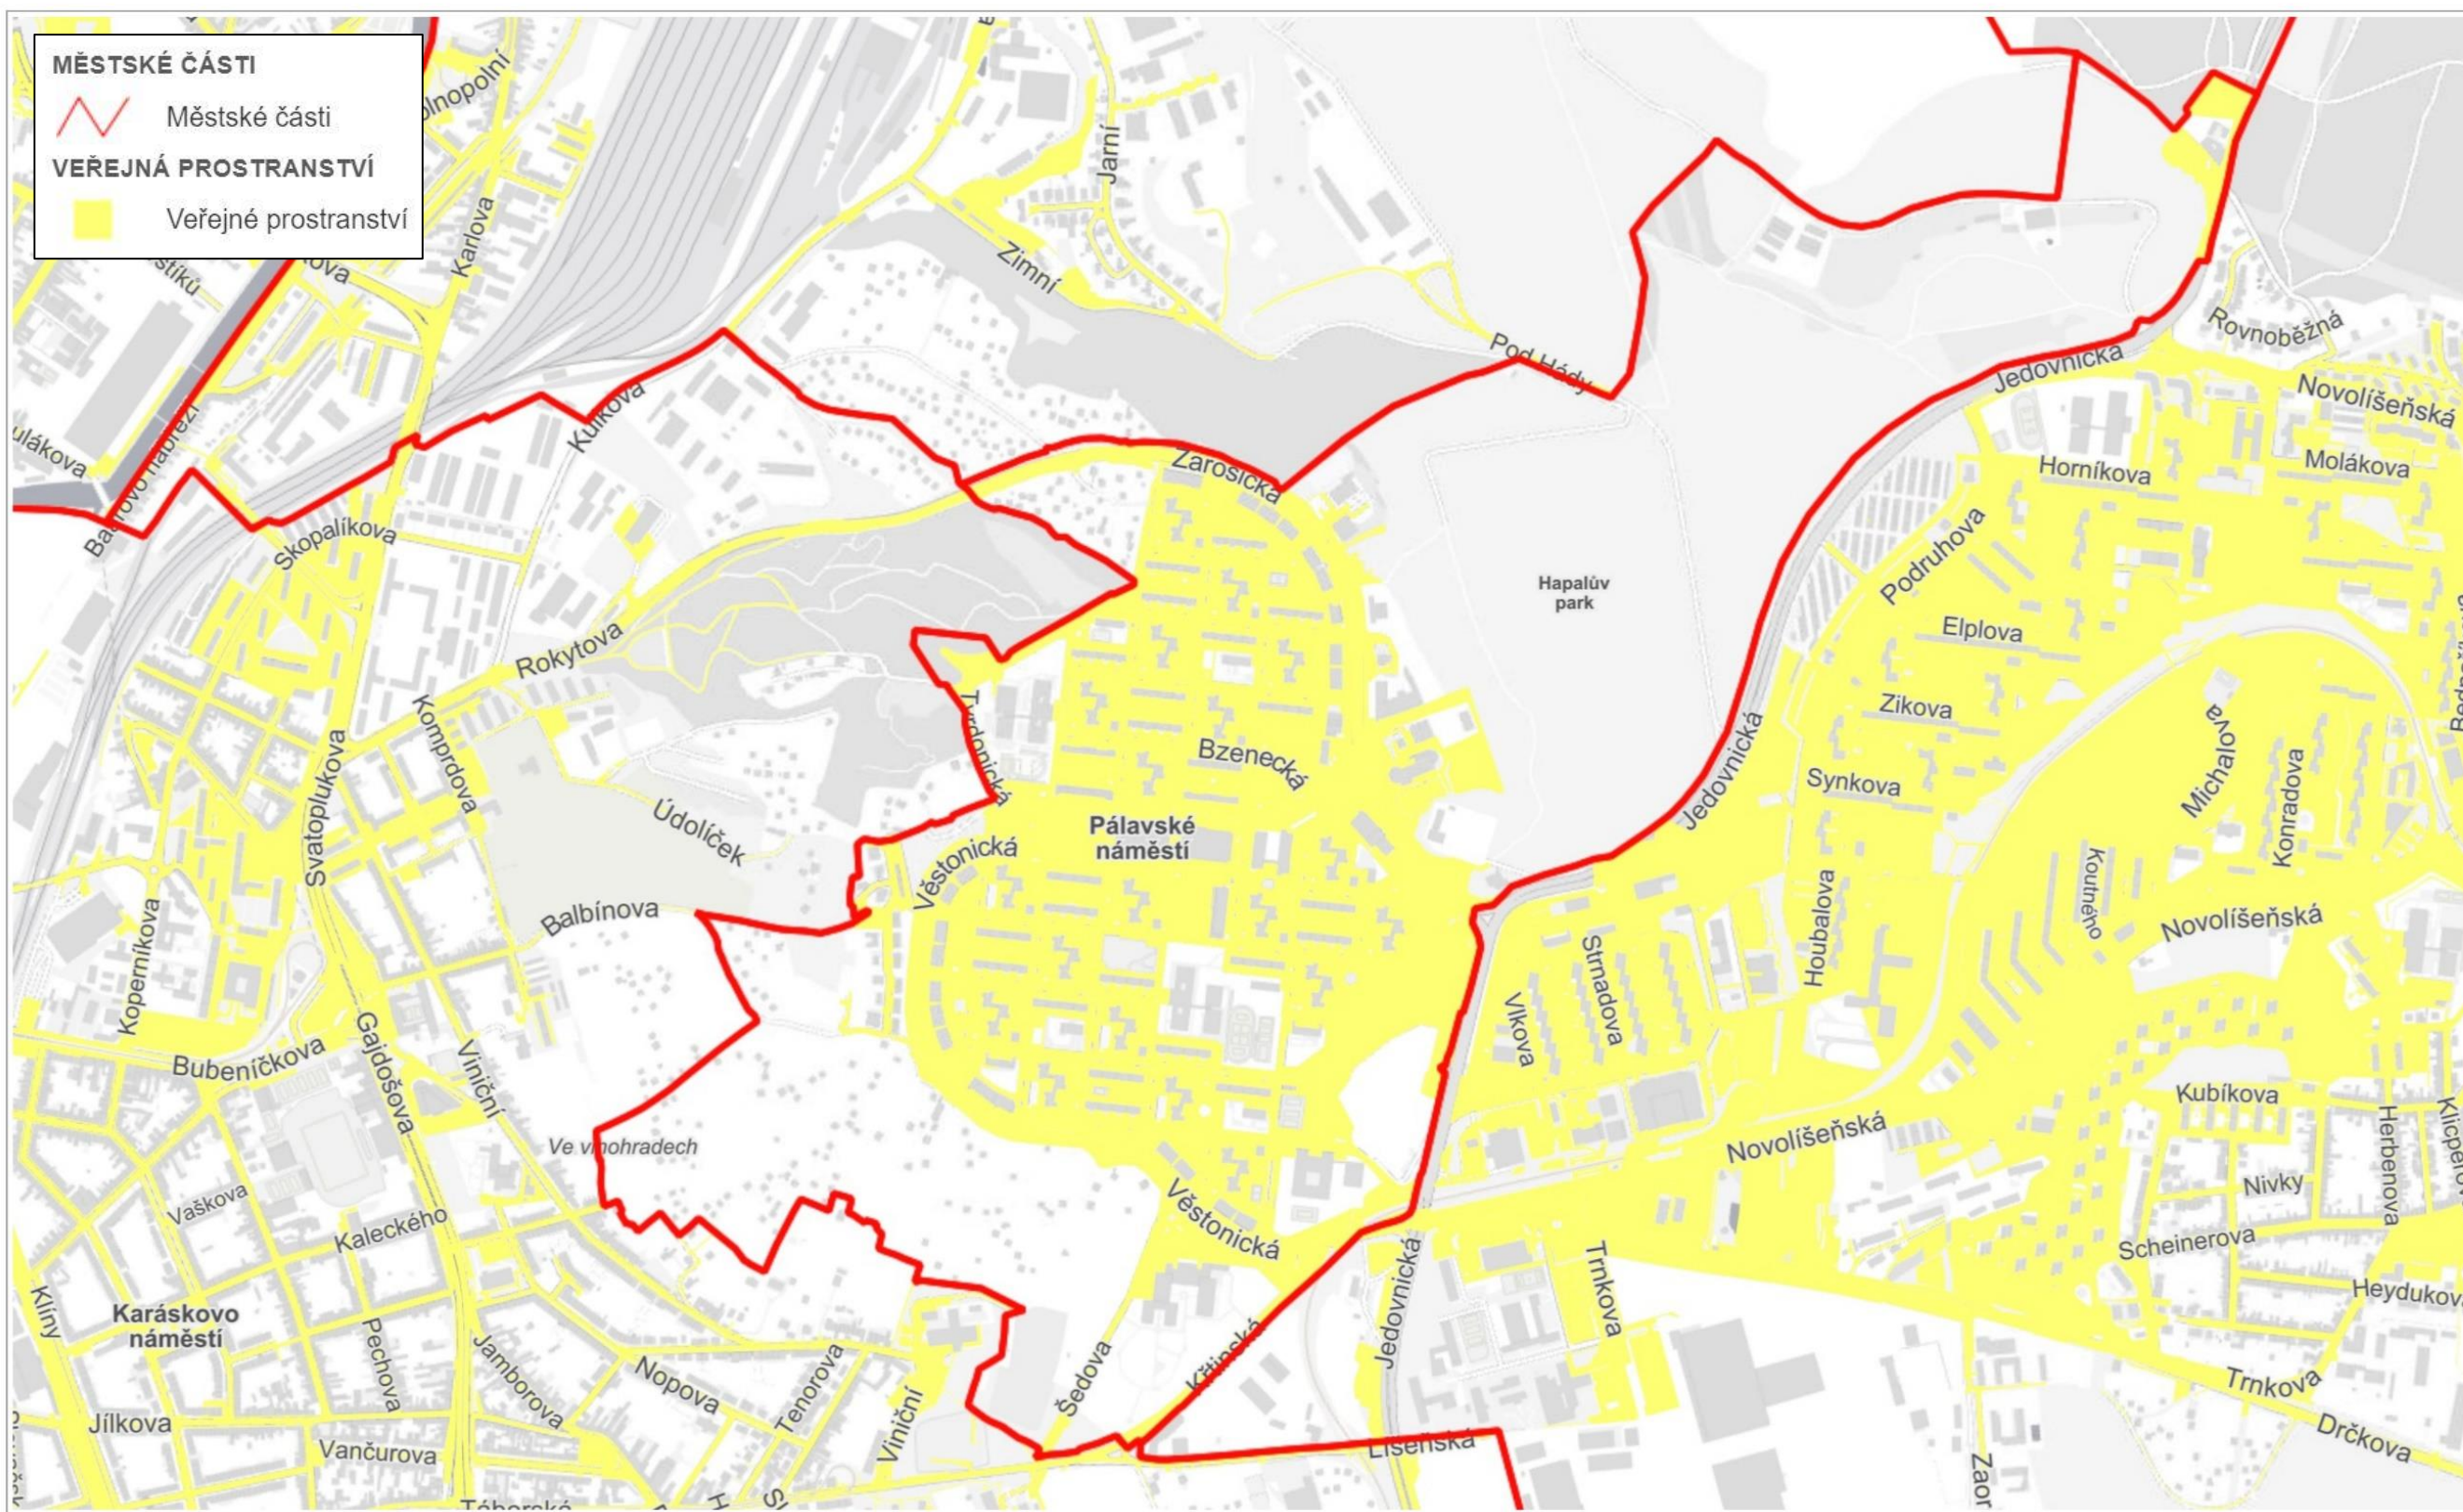

MČ Brno-Řečkovice a Mokrá Hora

Veřejné prostranství podléhající místnímu poplatku 2

500 m

200 m

500 m

500 m

MĚSTSKÉ ČÁSTI	
	Městské části
VEŘEJNÁ PROSTRANSTVÍ	
	Veřejné prostranství

500 m

MČ Brno-Vinohrady

Veřejné prostranství podléhající místnímu poplatku

200 m
 © SM Brno, KÚ pro JMK, ČÚZK, RÚIAN: © ČÚZK

200 m

© SM Brno, KÚ pro JMK, ČÚZK, RÚIAN: © ČÚZK

500 m

500 m