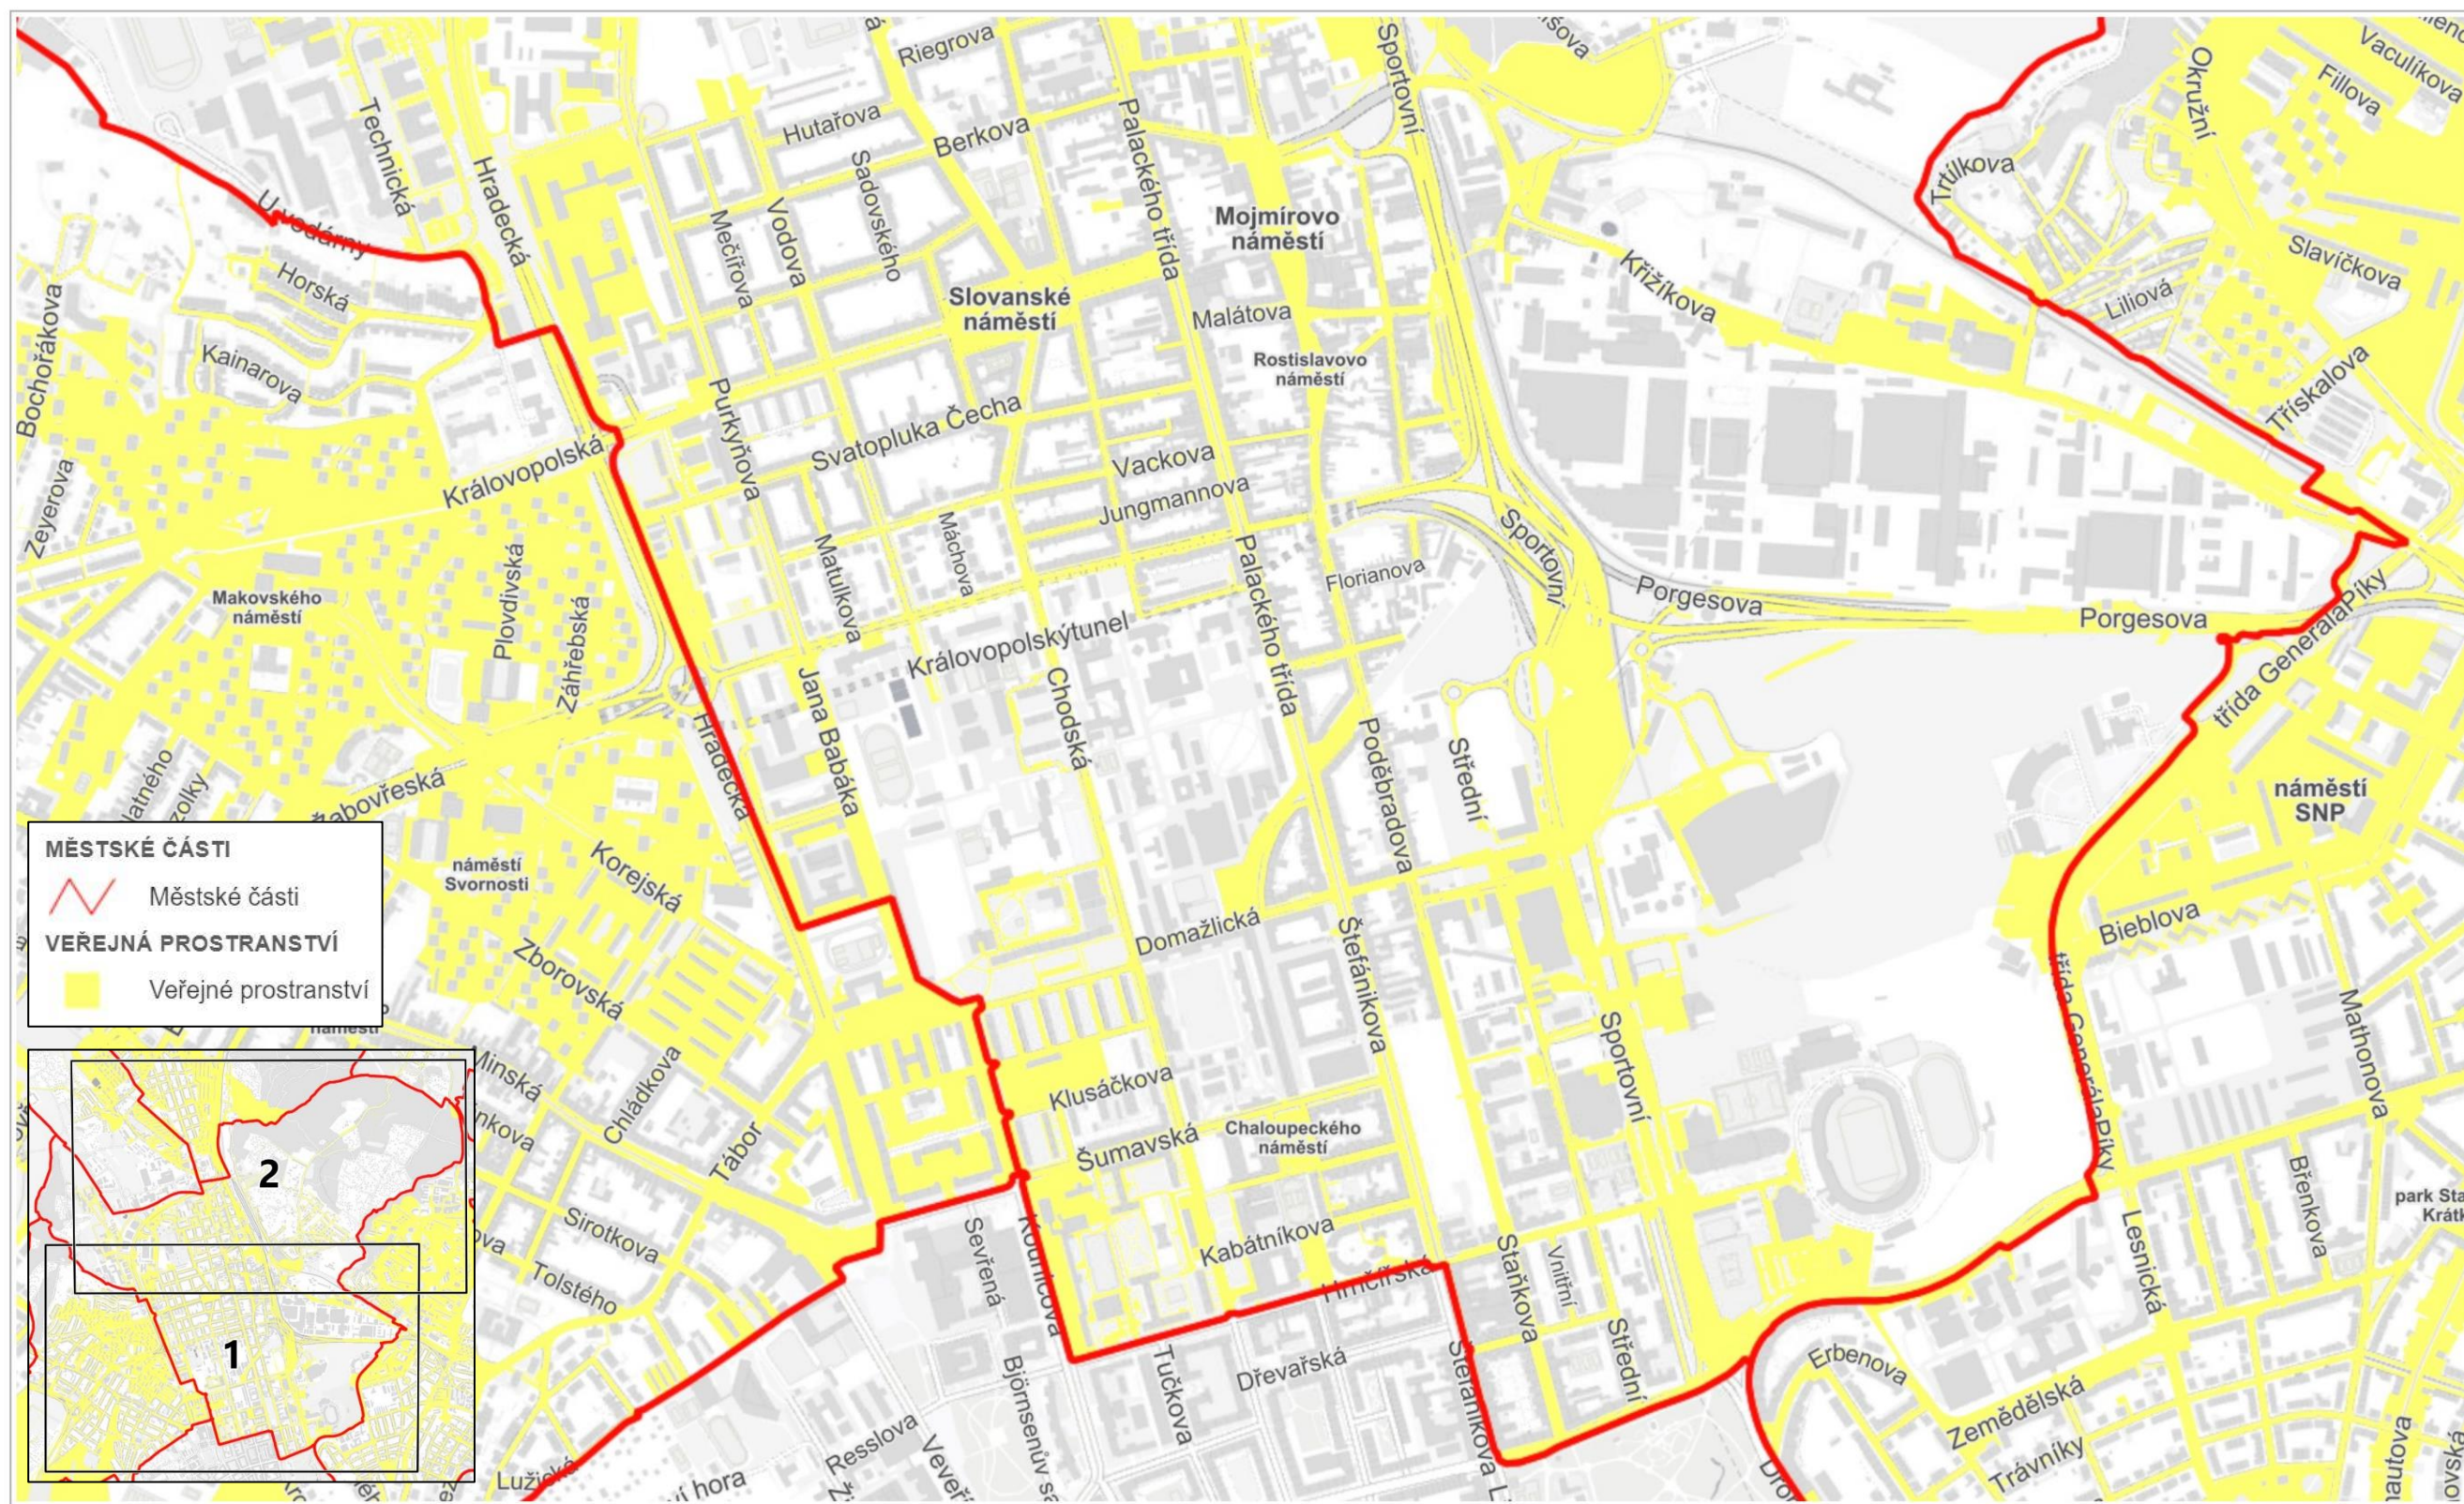

Veřejná prostranství podléhající místnímu poplatku za užívání veřejného prostranství

Obsah:

Městská část Brno-Bohunice	str. 02
Městská část Brno-Bosonohy	str. 03
Městská část Brno-Bystrc část 1	str. 04
Městská část Brno-Bystrc část 2	str. 05
Městská část Brno-Černovice	str. 06
Městská část Brno-Chrlice	str. 07
Městská část Brno-Ivanovice	str. 08
Městská část Brno-Jehnice	str. 09
Městská část Brno-jih část 1	str. 10
Městská část Brno-jih část 2	str. 11
Městská část Brno-Jundrov	str. 12
Městská část Brno-Kníničky	str. 13
Městská část Brno-Kohoutovice	str. 14
Městská část Brno-Komín	str. 15
Městská část Brno-Královo Pole část 1	str. 16
Městská část Brno-Královo Pole část 2	str. 17
Městská část Brno-Líšeň část 1	str. 18
Městská část Brno-Líšeň část 2	str. 19
Městská část Brno-Maloměřice a Obřany část 1	str. 20
Městská část Brno-Maloměřice a Obřany část 2	str. 21
Městská část Brno-Medlánky	str. 22
Městská část Brno-Nový Lískovec	str. 23
Městská část Brno-Ořešín	str. 24
Městská část Brno-Řečkovice a Mokrý Hora část 1	str. 25
Městská část Brno-Řečkovice a Mokrý Hora část 2	str. 26
Městská část Brno-sever část 1	str. 27
Městská část Brno-sever část 2	str. 28
Městská část Brno-Slatina	str. 29
Městská část Brno-Starý Lískovec	str. 30
Městská část Brno-střed část 1	str. 31
Městská část Brno-střed část 2	str. 32
Městská část Brno-Tuřany část 1	str. 33
Městská část Brno-Tuřany část 2	str. 34
Městská část Brno-Útěchov	str. 35
Městská část Brno-Vinohrady	str. 36
Městská část Brno-Žabovřesky	str. 37
Městská část Brno-Žebětín	str. 38
Městská část Brno-Židenice část 1	str. 39
Městská část Brno-Židenice část 2	str. 40

200 m

200 m

200 m

200 m

200 m

200 m

© SM Brno, KÚ pro JMK, ČÚZK, RUIAN: © ČÚZK

 **MČ Brno-Maloměřice a Obřany**