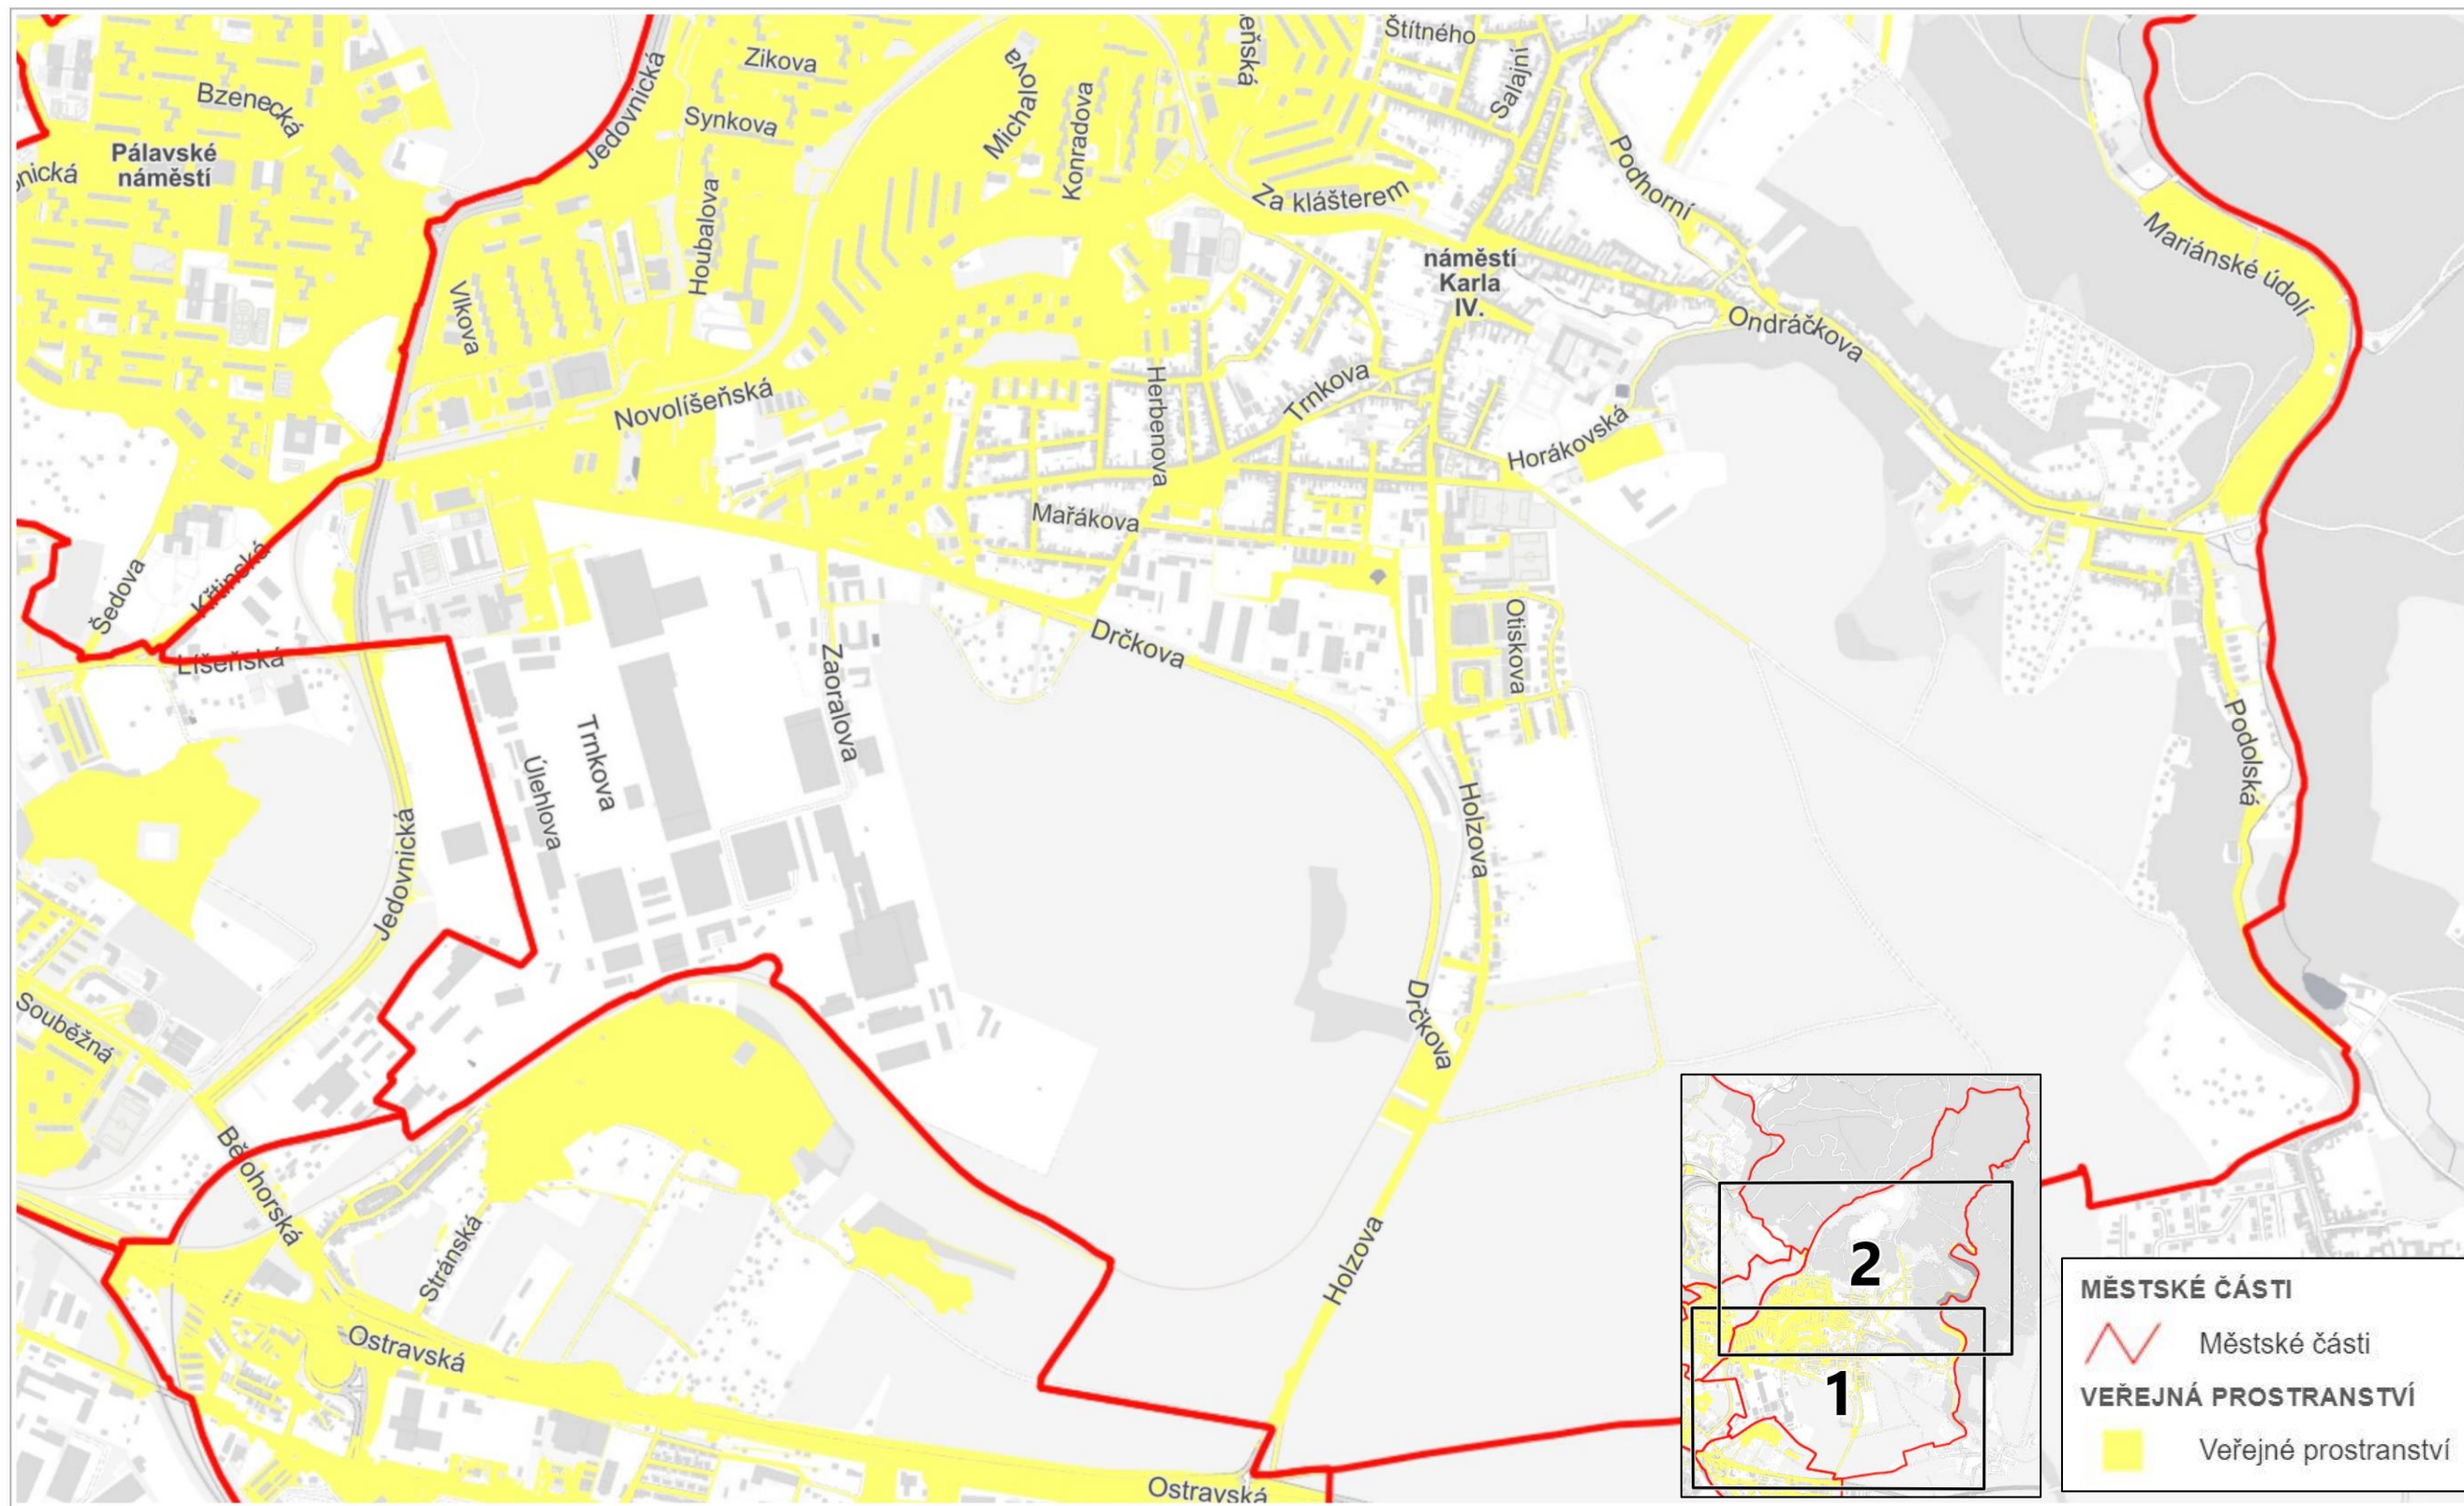

Veřejná prostranství podléhající místnímu poplatku za užívání veřejného prostranství

Obsah:

Městská část Brno-Bohunice	str. 02
Městská část Brno-Bosonohy	str. 03
Městská část Brno-Bystrc část 1	str. 04
Městská část Brno-Bystrc část 2	str. 05
Městská část Brno-Černovice	str. 06
Městská část Brno-Chrlice	str. 07
Městská část Brno-Ivanovice	str. 08
Městská část Brno-Jehnice	str. 09
Městská část Brno-jih část 1	str. 10
Městská část Brno-jih část 2	str. 11
Městská část Brno-Jundrov	str. 12
Městská část Brno-Kníničky	str. 13
Městská část Brno-Kohoutovice	str. 14
Městská část Brno-Komín	str. 15
Městská část Brno-Královo Pole část 1	str. 16
Městská část Brno-Královo Pole část 2	str. 17
Městská část Brno-Líšeň část 1	str. 18
Městská část Brno-Líšeň část 2	str. 19
Městská část Brno-Maloměřice a Obřany část 1	str. 20
Městská část Brno-Maloměřice a Obřany část 2	str. 21
Městská část Brno-Medlánky	str. 22
Městská část Brno-Nový Lískovec	str. 23
Městská část Brno-Ořešín	str. 24
Městská část Brno-Řečkovice a Mokrý Hora část 1	str. 25
Městská část Brno-Řečkovice a Mokrý Hora část 2	str. 26
Městská část Brno-sever část 1	str. 27
Městská část Brno-sever část 2	str. 28
Městská část Brno-Slatina	str. 29
Městská část Brno-Starý Lískovec	str. 30
Městská část Brno-střed část 1	str. 31
Městská část Brno-střed část 2	str. 32
Městská část Brno-Tuřany část 1	str. 33
Městská část Brno-Tuřany část 2	str. 34
Městská část Brno-Útěchov	str. 35
Městská část Brno-Vinohrady	str. 36
Městská část Brno-Žabovřesky	str. 37
Městská část Brno-Žebětín	str. 38
Městská část Brno-Židenice část 1	str. 39
Městská část Brno-Židenice část 2	str. 40

200 m

200 m

200 m

200 m

200 m

200 m

© SM Brno, KÚ pro JMK, ČÚZK, RUIAN: © ČÚZK

 **MČ Brno-Maloměřice a Obřany**

MČ Brno-Řečkovice a Mokrá Hora

Veřejné prostranství podléhající místnímu poplatku 2

500 m

200 m

500 m

500 m

MĚSTSKÉ ČÁSTI	
	Městské části
VEŘEJNÁ PROSTRANSTVÍ	
	Veřejné prostranství

500 m