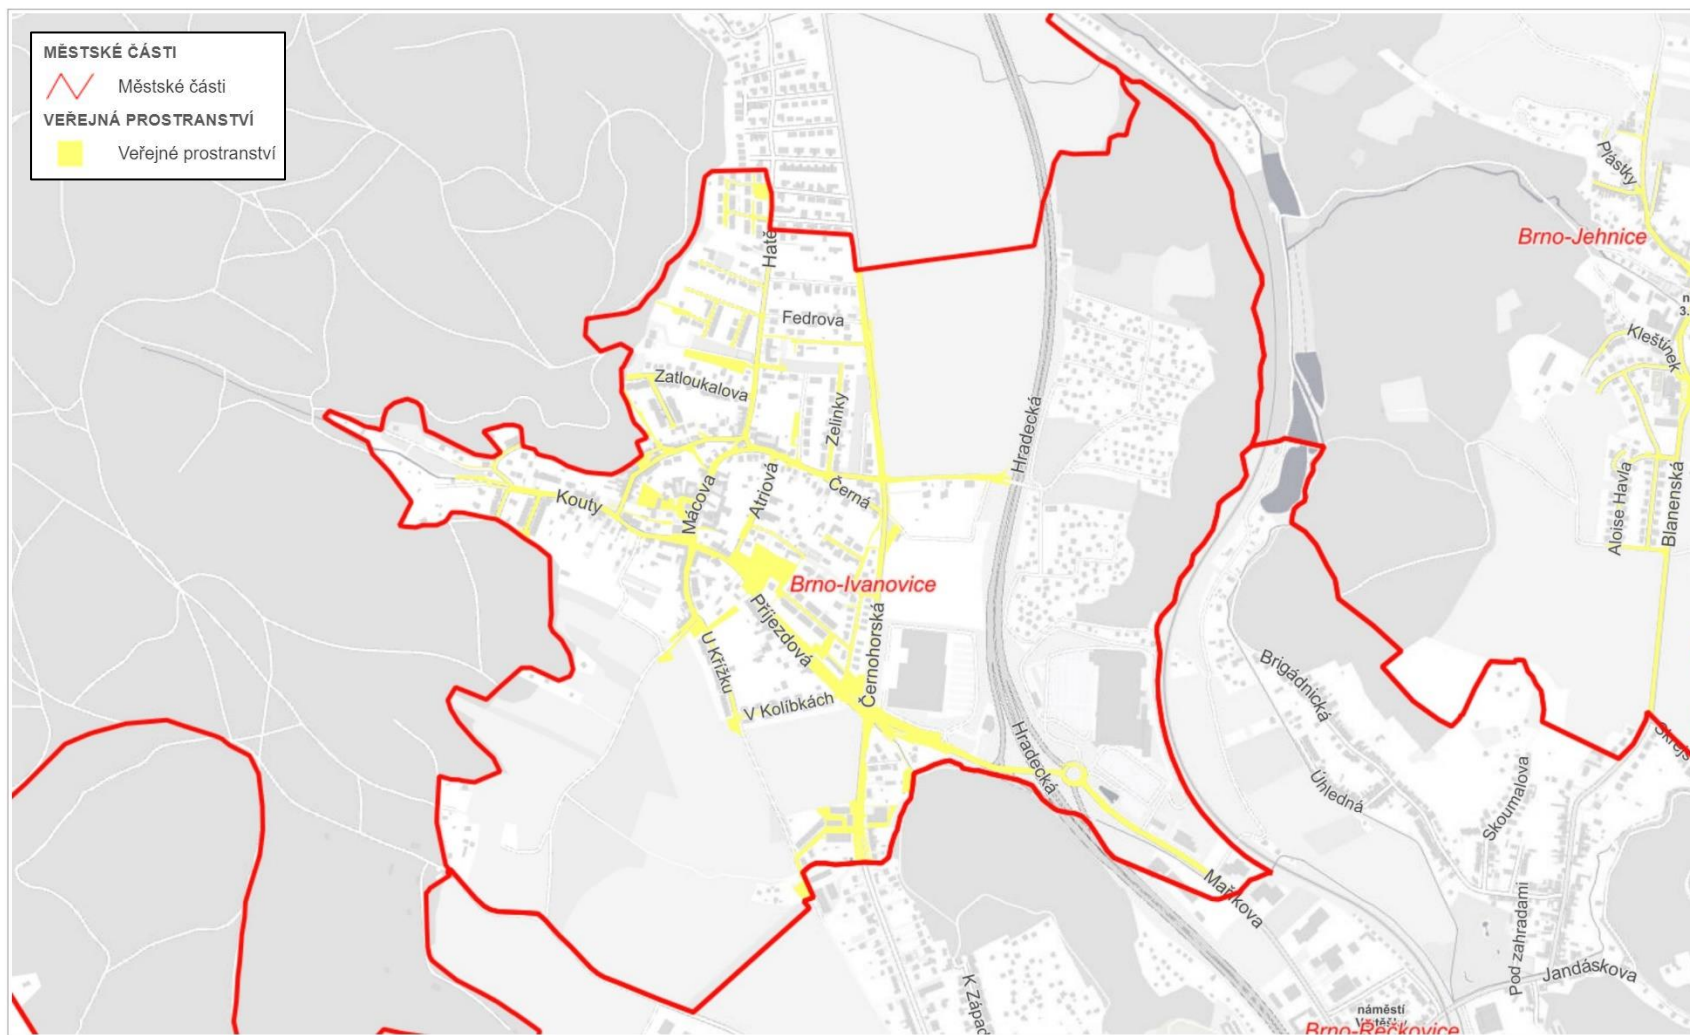

Veřejná prostranství podléhající místnímu poplatku za užívání veřejného prostranství

Obsah:

Městská část Brno-Bohunice	str. 02
Městská část Brno-Bosonohy	str. 03
Městská část Brno-Bystrc část 1	str. 04
Městská část Brno-Bystrc část 2	str. 05
Městská část Brno-Černovice	str. 06
Městská část Brno-Chrlice	str. 07
Městská část Brno-Ivanovice	str. 08
Městská část Brno-Jehnice	str. 09
Městská část Brno-jih část 1	str. 10
Městská část Brno-jih část 2	str. 11
Městská část Brno-Jundrov	str. 12
Městská část Brno-Kníničky	str. 13
Městská část Brno-Kohoutovice	str. 14
Městská část Brno-Komín	str. 15
Městská část Brno-Královo Pole část 1	str. 16
Městská část Brno-Královo Pole část 2	str. 17
Městská část Brno-Líšeň část 1	str. 18
Městská část Brno-Líšeň část 2	str. 19
Městská část Brno-Maloměřice a Obřany část 1	str. 20
Městská část Brno-Maloměřice a Obřany část 2	str. 21
Městská část Brno-Medlánky	str. 22
Městská část Brno-Nový Lískovec	str. 23
Městská část Brno-Ořešín	str. 24
Městská část Brno-Řečkovice a Mokrý Hora část 1	str. 25
Městská část Brno-Řečkovice a Mokrý Hora část 2	str. 26
Městská část Brno-sever část 1	str. 27
Městská část Brno-sever část 2	str. 28
Městská část Brno-Slatina	str. 29
Městská část Brno-Starý Lískovec	str. 30
Městská část Brno-střed část 1	str. 31
Městská část Brno-střed část 2	str. 32
Městská část Brno-Tuřany část 1	str. 33
Městská část Brno-Tuřany část 2	str. 34
Městská část Brno-Útěchov	str. 35
Městská část Brno-Vinohrady	str. 36
Městská část Brno-Žabovřesky	str. 37
Městská část Brno-Žebětín	str. 38
Městská část Brno-Židenice část 1	str. 39
Městská část Brno-Židenice část 2	str. 40

- MĚSTSKÉ ČÁSTI**
-  Městské části
- VEŘEJNÁ PROSTRANSTVÍ**
-  Veřejné prostranství

200 m

200 m

© SM Brno, KÚ pro JMK, ČÚZK, RÚIAN: © ČÚZK

500 m

MĚSTSKÉ ČÁSTI
Městské části

VEŘEJNÁ PROSTRANSTVÍ
Věřejné prostranství

200 m

200 m

200 m

200 m

200 m

200 m

© SM Brno, KÚ pro JMK, ČÚZK, RUIAN: © ČÚZK

 **MČ Brno-Maloměřice a Obřany**