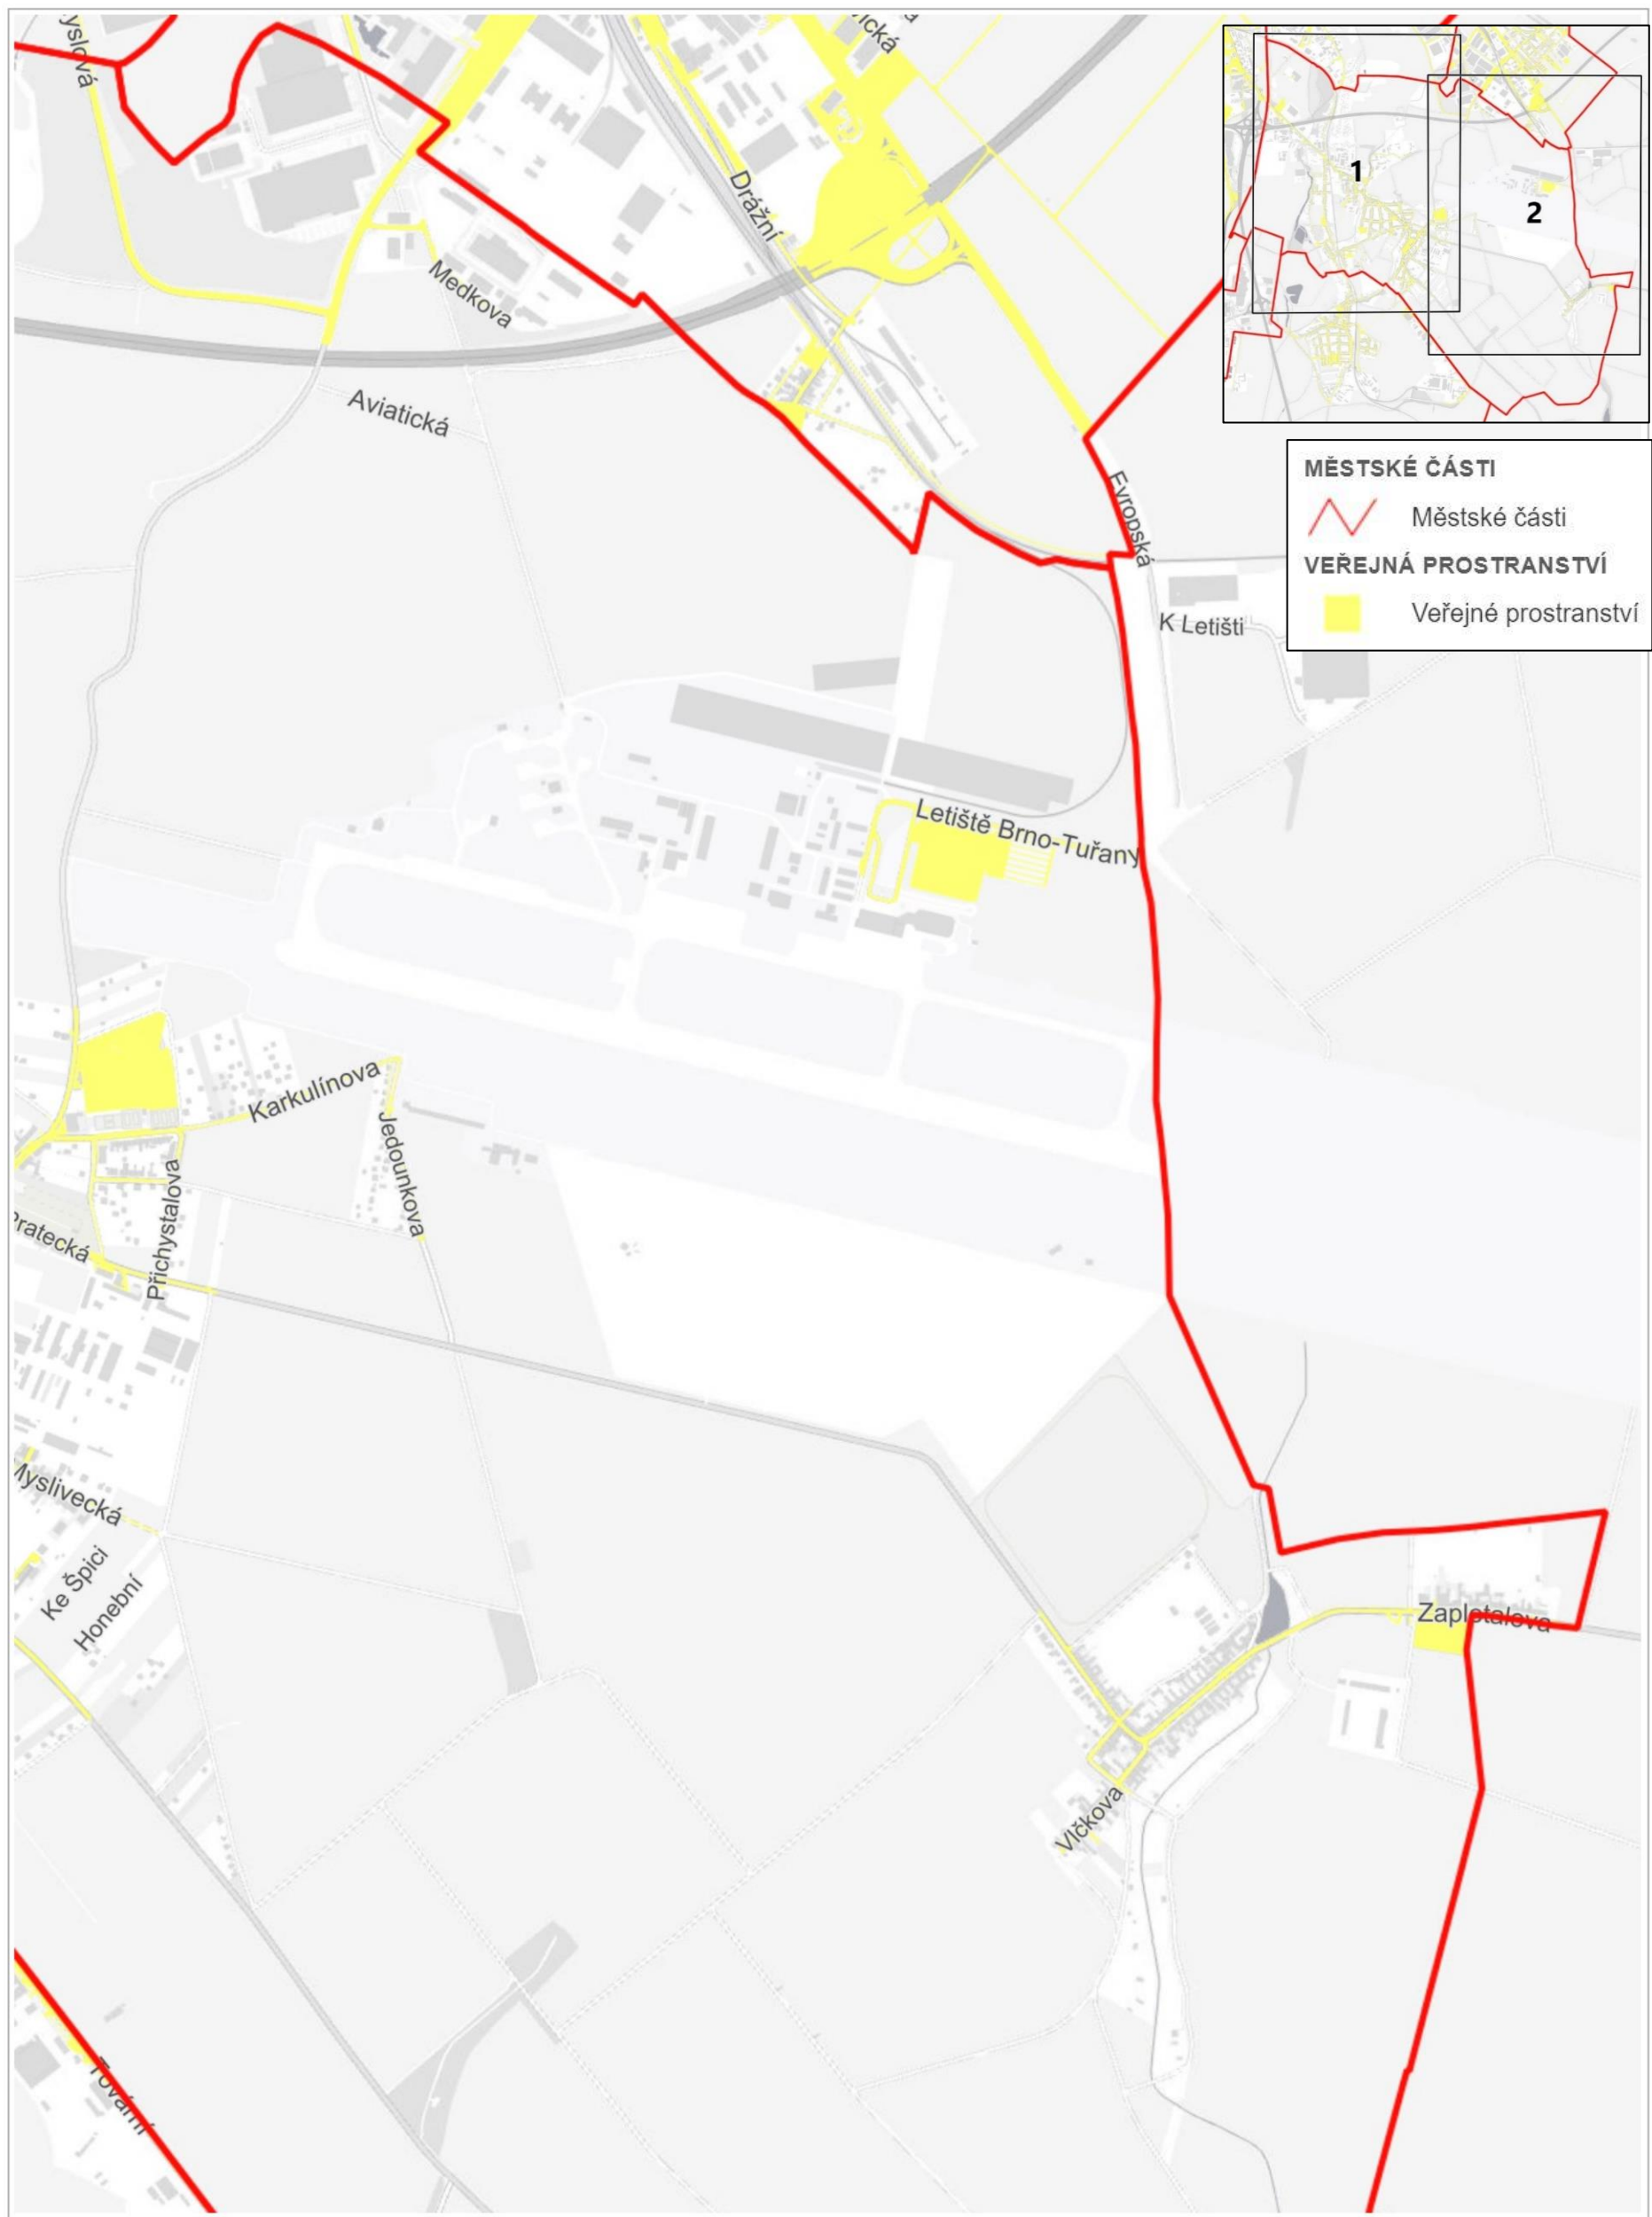

Veřejná prostranství podléhající místnímu poplatku za užívání veřejného prostranství

Obsah:

Městská část Brno-Bohunice	str. 02
Městská část Brno-Bosonohy	str. 03
Městská část Brno-Bystrc část 1	str. 04
Městská část Brno-Bystrc část 2	str. 05
Městská část Brno-Černovice	str. 06
Městská část Brno-Chrlice	str. 07
Městská část Brno-Ivanovice	str. 08
Městská část Brno-Jehnice	str. 09
Městská část Brno-jih část 1	str. 10
Městská část Brno-jih část 2	str. 11
Městská část Brno-Jundrov	str. 12
Městská část Brno-Kníničky	str. 13
Městská část Brno-Kohoutovice	str. 14
Městská část Brno-Komín	str. 15
Městská část Brno-Královo Pole část 1	str. 16
Městská část Brno-Královo Pole část 2	str. 17
Městská část Brno-Líšeň část 1	str. 18
Městská část Brno-Líšeň část 2	str. 19
Městská část Brno-Maloměřice a Obřany část 1	str. 20
Městská část Brno-Maloměřice a Obřany část 2	str. 21
Městská část Brno-Medlánky	str. 22
Městská část Brno-Nový Lískovec	str. 23
Městská část Brno-Ořešín	str. 24
Městská část Brno-Řečkovice a Mokrý Hora část 1	str. 25
Městská část Brno-Řečkovice a Mokrý Hora část 2	str. 26
Městská část Brno-sever část 1	str. 27
Městská část Brno-sever část 2	str. 28
Městská část Brno-Slatina	str. 29
Městská část Brno-Starý Lískovec	str. 30
Městská část Brno-střed část 1	str. 31
Městská část Brno-střed část 2	str. 32
Městská část Brno-Tuřany část 1	str. 33
Městská část Brno-Tuřany část 2	str. 34
Městská část Brno-Útěchov	str. 35
Městská část Brno-Vinohrady	str. 36
Městská část Brno-Žabovřesky	str. 37
Městská část Brno-Žebětín	str. 38
Městská část Brno-Židenice část 1	str. 39
Městská část Brno-Židenice část 2	str. 40

MČ Brno-Řečkovice a Mokrá Hora

Veřejné prostranství podléhající místnímu poplatku 2

500 m

200 m

500 m

500 m

MĚSTSKÉ ČÁSTI	
	Městské části
VEŘEJNÁ PROSTRANSTVÍ	
	Veřejné prostranství

500 m