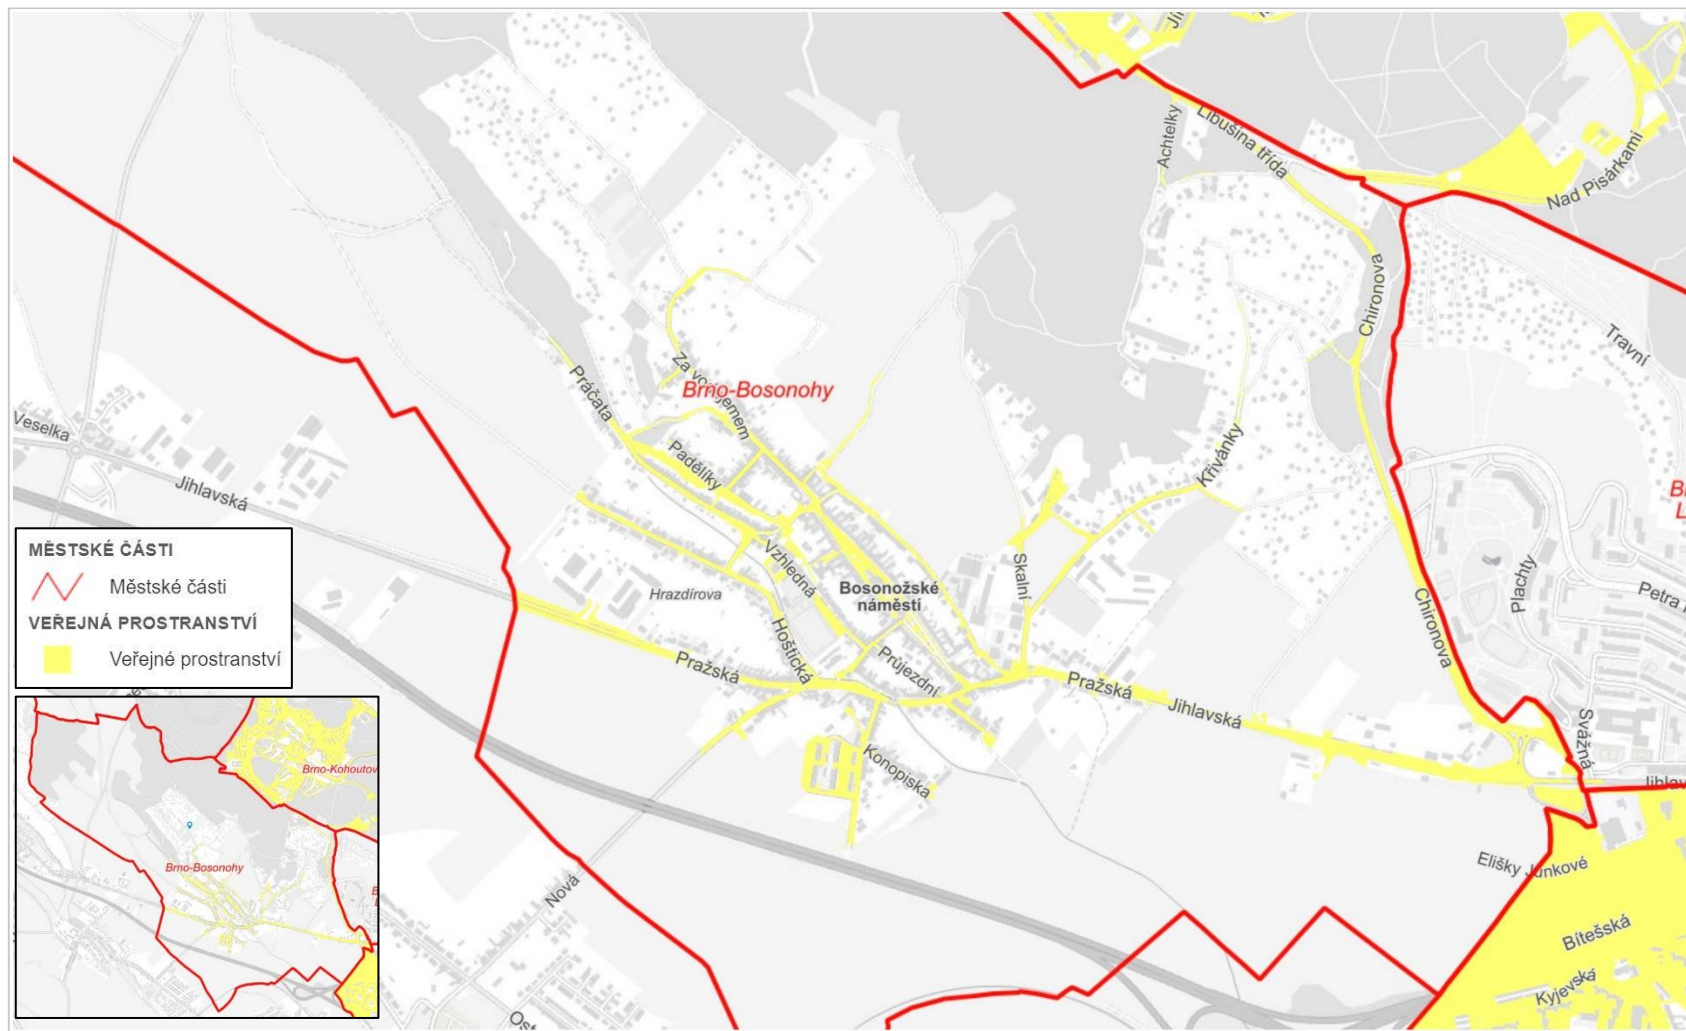

Veřejná prostranství podléhající místnímu poplatku za užívání veřejného prostranství

Obsah:

Městská část Brno-Bohunice	str. 02
Městská část Brno-Bosonohy	str. 03
Městská část Brno-Bystrc část 1	str. 04
Městská část Brno-Bystrc část 2	str. 05
Městská část Brno-Černovice	str. 06
Městská část Brno-Chrlice	str. 07
Městská část Brno-Ivanovice	str. 08
Městská část Brno-Jehnice	str. 09
Městská část Brno-jih část 1	str. 10
Městská část Brno-jih část 2	str. 11
Městská část Brno-Jundrov	str. 12
Městská část Brno-Kníničky	str. 13
Městská část Brno-Kohoutovice	str. 14
Městská část Brno-Komín	str. 15
Městská část Brno-Královo Pole část 1	str. 16
Městská část Brno-Královo Pole část 2	str. 17
Městská část Brno-Líšeň část 1	str. 18
Městská část Brno-Líšeň část 2	str. 19
Městská část Brno-Maloměřice a Obřany část 1	str. 20
Městská část Brno-Maloměřice a Obřany část 2	str. 21
Městská část Brno-Medlánky	str. 22
Městská část Brno-Nový Lískovec	str. 23
Městská část Brno-Ořešín	str. 24
Městská část Brno-Řečkovice a Mokrý Hora část 1	str. 25
Městská část Brno-Řečkovice a Mokrý Hora část 2	str. 26
Městská část Brno-sever část 1	str. 27
Městská část Brno-sever část 2	str. 28
Městská část Brno-Slatina	str. 29
Městská část Brno-Starý Lískovec	str. 30
Městská část Brno-střed část 1	str. 31
Městská část Brno-střed část 2	str. 32
Městská část Brno-Tuřany část 1	str. 33
Městská část Brno-Tuřany část 2	str. 34
Městská část Brno-Útěchov	str. 35
Městská část Brno-Vinohrady	str. 36
Městská část Brno-Žabovřesky	str. 37
Městská část Brno-Žebětín	str. 38
Městská část Brno-Židenice část 1	str. 39
Městská část Brno-Židenice část 2	str. 40

- MĚSTSKÉ ČÁSTI**
-  Městské části
- VEŘEJNÁ PROSTRANSTVÍ**
-  Veřejné prostranství

200 m

200 m

© SM Brno, KÚ pro JMK, ČÚZK, RÚIAN: © ČÚZK

500 m

MĚSTSKÉ ČÁSTI
Městské části

VEŘEJNÁ PROSTRANSTVÍ
Věřejné prostranství