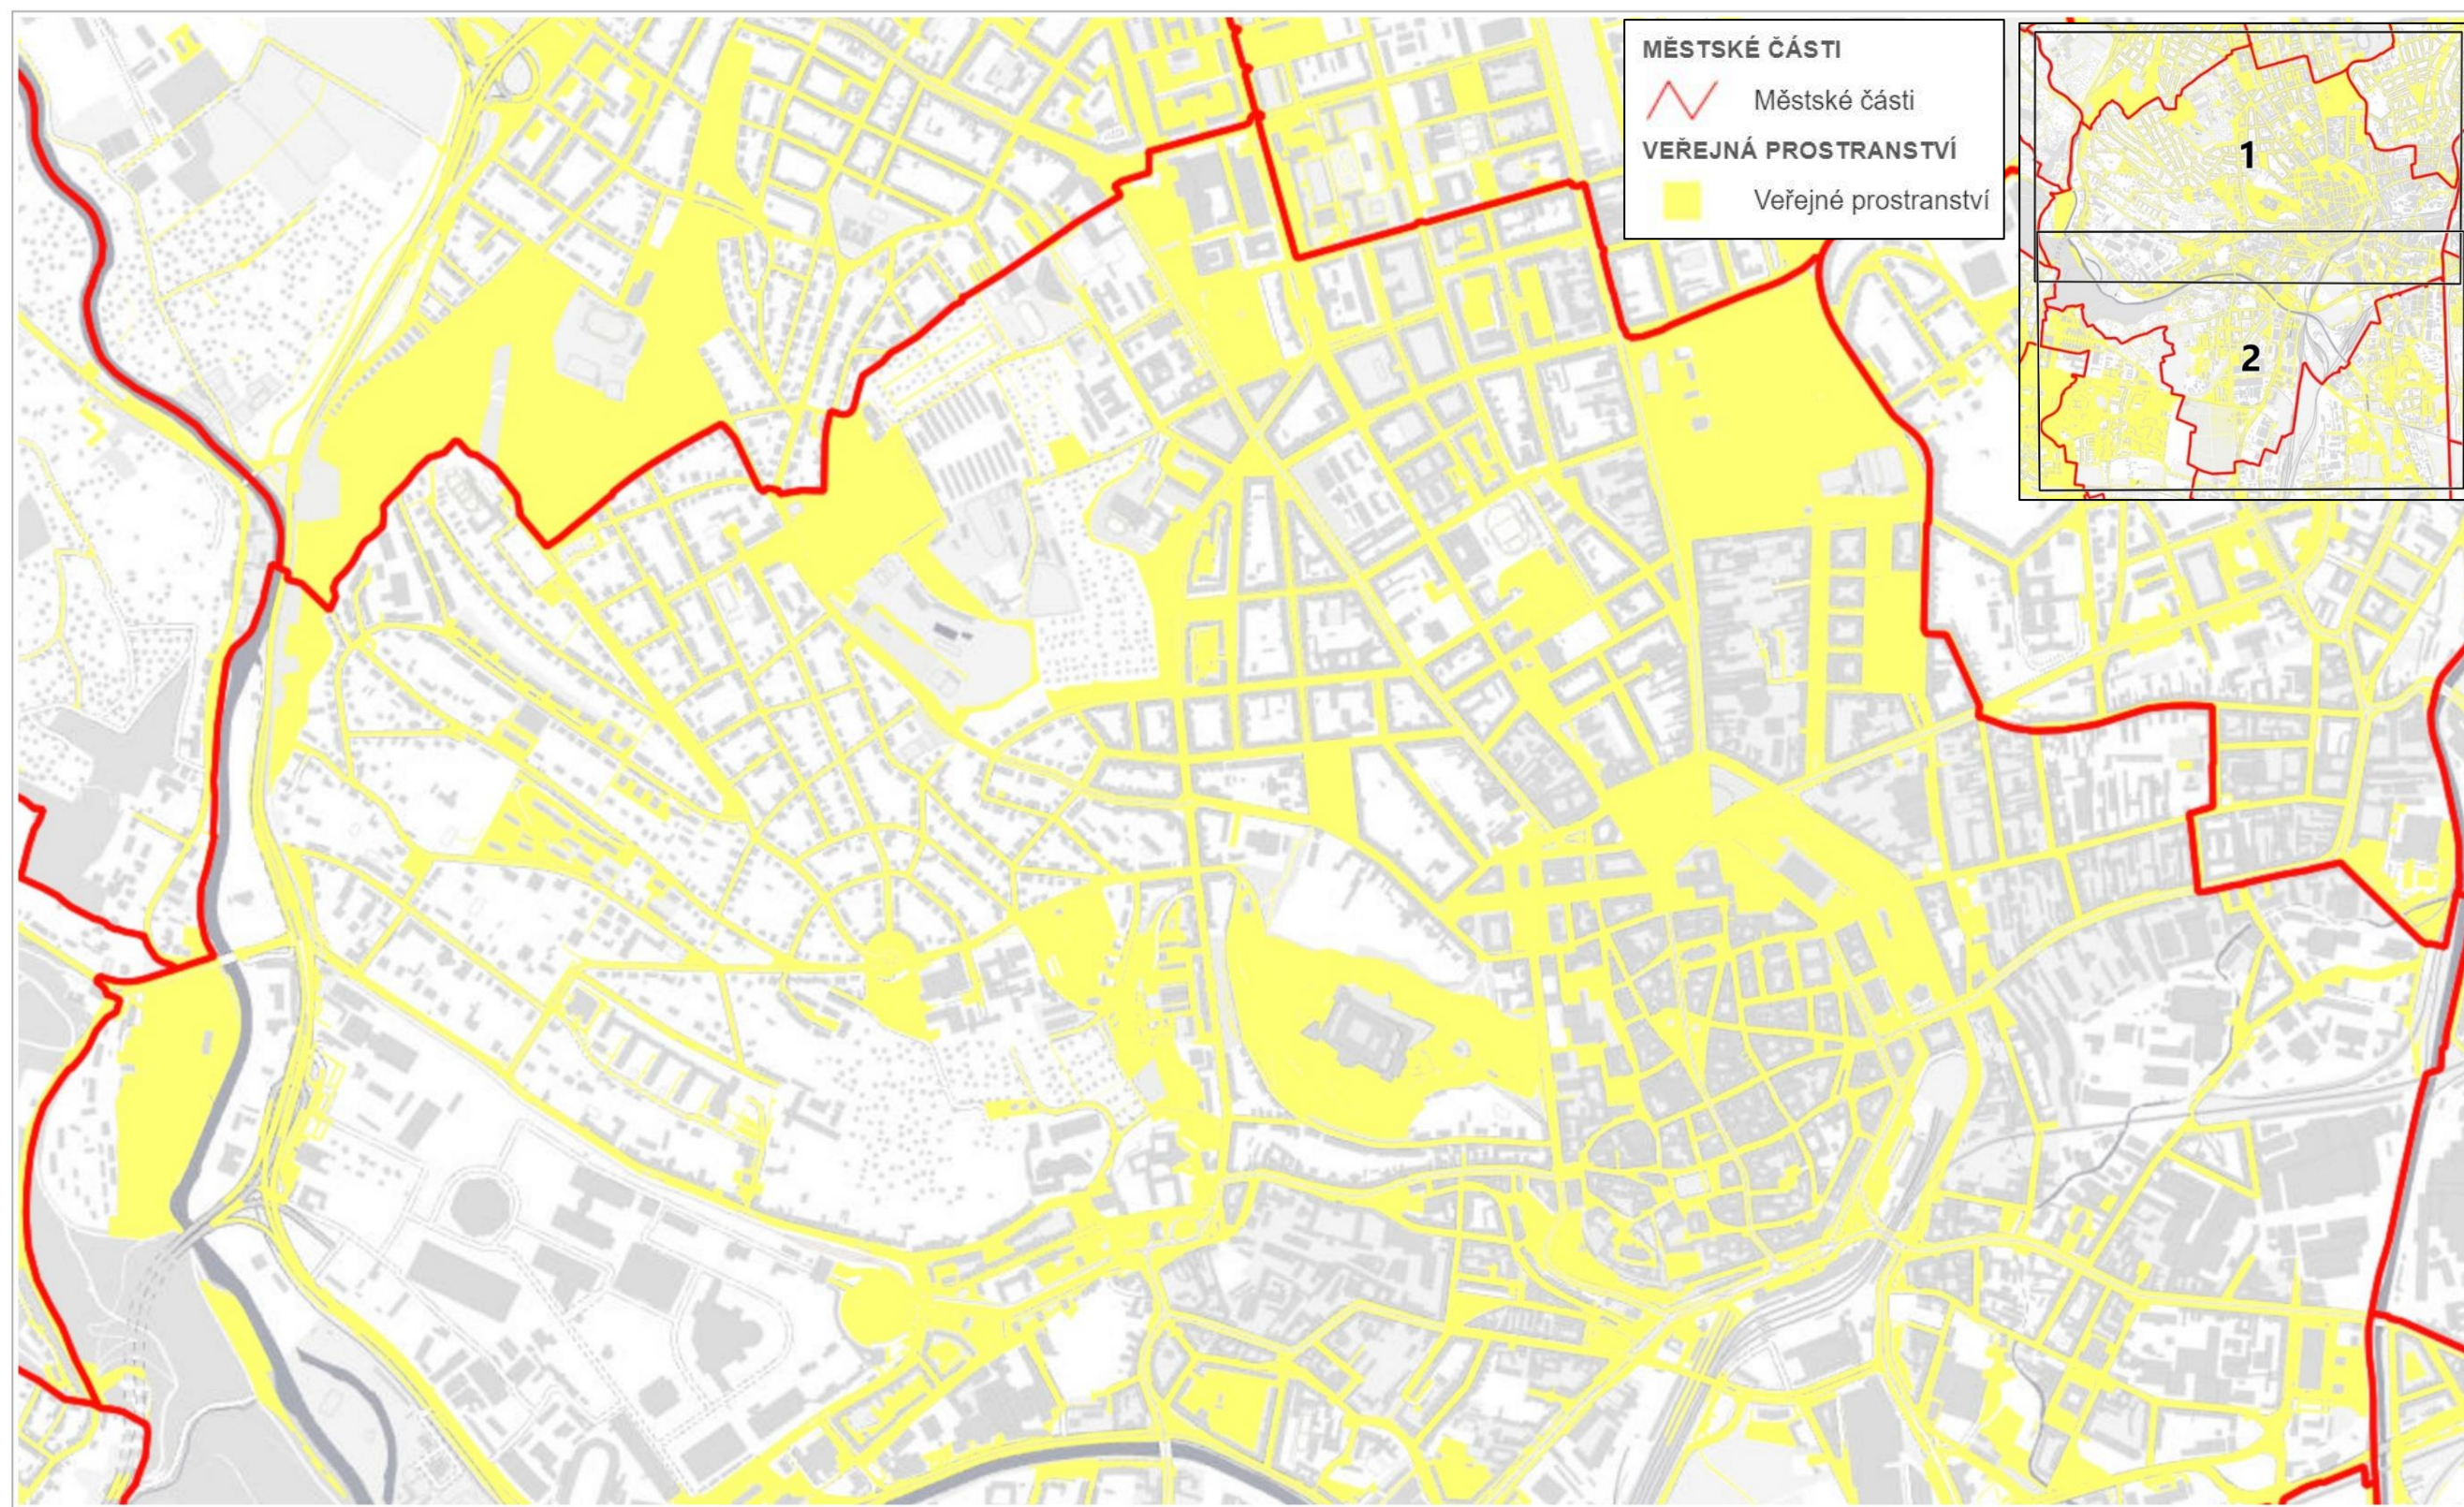

MČ Brno-Řečkovice a Mokrá Hora

Veřejné prostranství podléhající místnímu poplatku 2

500 m

200 m

500 m

500 m

MĚSTSKÉ ČÁSTI	
	Městské části
VEŘEJNÁ PROSTRANSTVÍ	
	Veřejné prostranství

500 m

MČ Brno-Vinohrady

Veřejné prostranství podléhající místnímu poplatku

200 m
 © SM Brno, KÚ pro JMK, ČÚZK, RÚIAN: © ČÚZK

200 m

© SM Brno, KÚ pro JMK, ČÚZK, RÚIAN: © ČÚZK

500 m

500 m