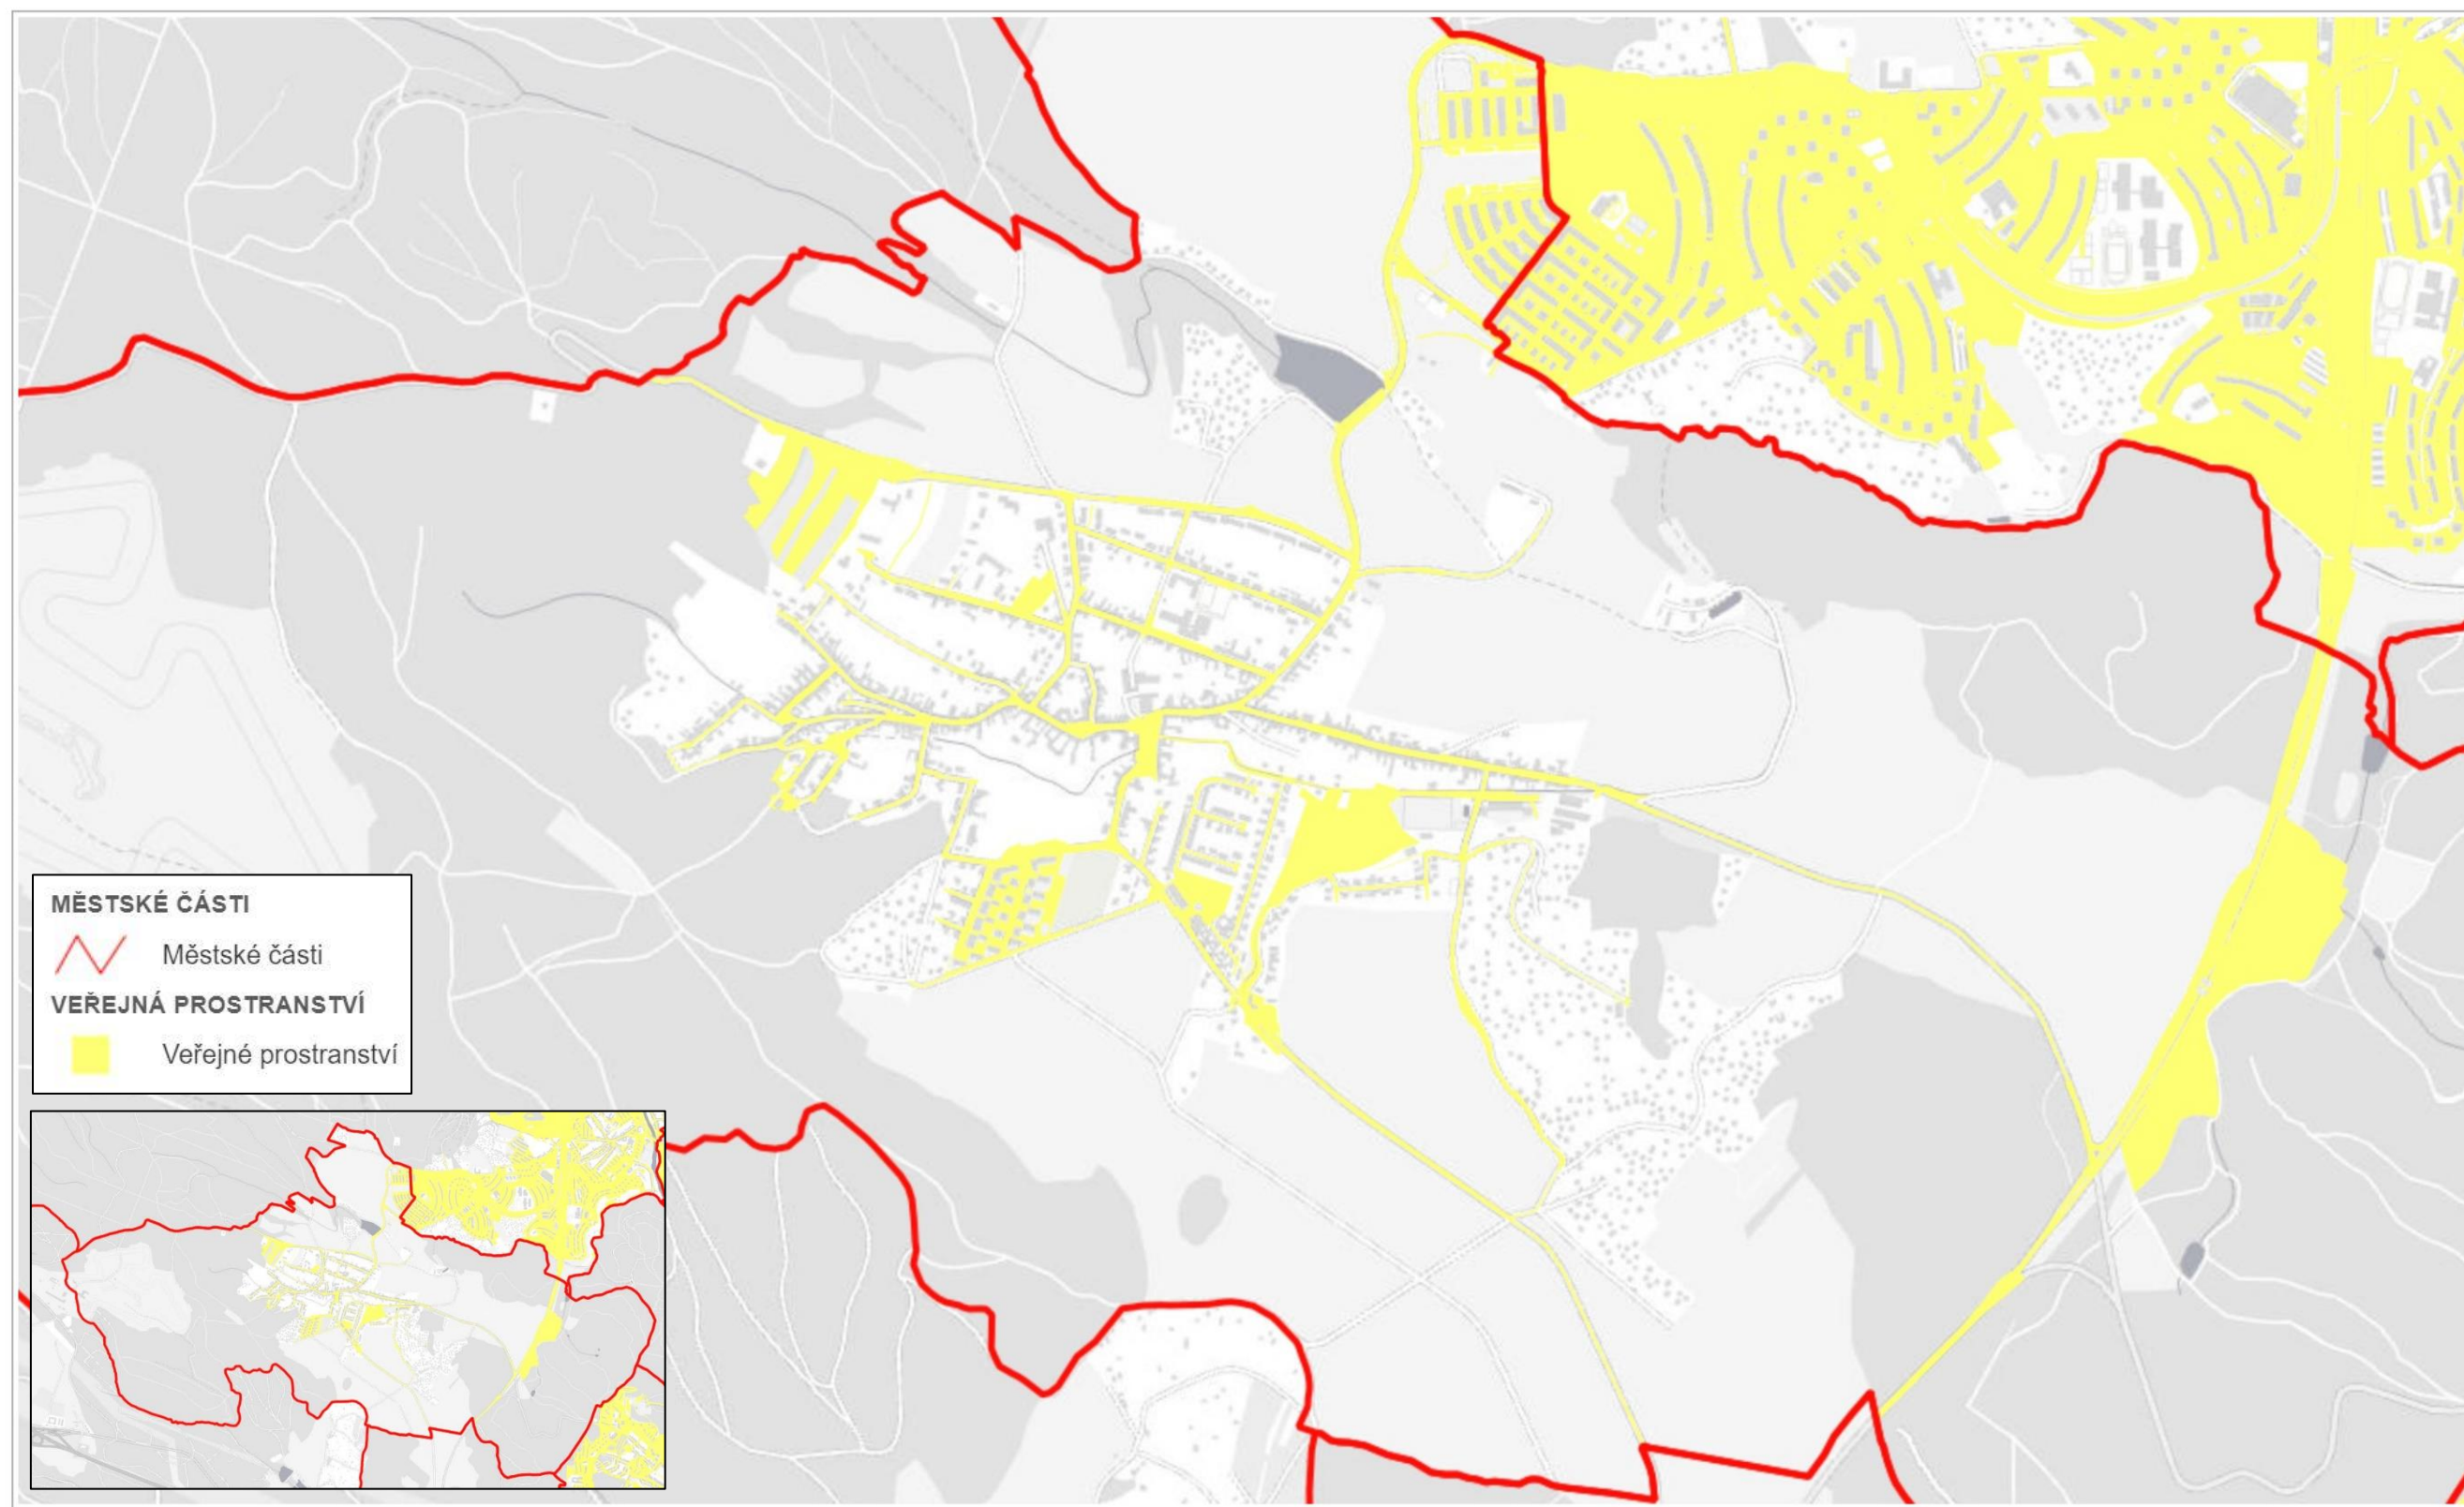

Veřejná prostranství podléhající místnímu poplatku za užívání veřejného prostranství

Obsah:

Městská část Brno-Bohunice	str. 02
Městská část Brno-Bosonohy	str. 03
Městská část Brno-Bystrc část 1	str. 04
Městská část Brno-Bystrc část 2	str. 05
Městská část Brno-Černovice	str. 06
Městská část Brno-Chrlice	str. 07
Městská část Brno-Ivanovice	str. 08
Městská část Brno-Jehnice	str. 09
Městská část Brno-jih část 1	str. 10
Městská část Brno-jih část 2	str. 11
Městská část Brno-Jundrov	str. 12
Městská část Brno-Kníničky	str. 13
Městská část Brno-Kohoutovice	str. 14
Městská část Brno-Komín	str. 15
Městská část Brno-Královo Pole část 1	str. 16
Městská část Brno-Královo Pole část 2	str. 17
Městská část Brno-Líšeň část 1	str. 18
Městská část Brno-Líšeň část 2	str. 19
Městská část Brno-Maloměřice a Obřany část 1	str. 20
Městská část Brno-Maloměřice a Obřany část 2	str. 21
Městská část Brno-Medlánky	str. 22
Městská část Brno-Nový Lískovec	str. 23
Městská část Brno-Ořešín	str. 24
Městská část Brno-Řečkovice a Mokrý Hora část 1	str. 25
Městská část Brno-Řečkovice a Mokrý Hora část 2	str. 26
Městská část Brno-sever část 1	str. 27
Městská část Brno-sever část 2	str. 28
Městská část Brno-Slatina	str. 29
Městská část Brno-Starý Lískovec	str. 30
Městská část Brno-střed část 1	str. 31
Městská část Brno-střed část 2	str. 32
Městská část Brno-Tuřany část 1	str. 33
Městská část Brno-Tuřany část 2	str. 34
Městská část Brno-Útěchov	str. 35
Městská část Brno-Vinohrady	str. 36
Městská část Brno-Žabovřesky	str. 37
Městská část Brno-Žebětín	str. 38
Městská část Brno-Židenice část 1	str. 39
Městská část Brno-Židenice část 2	str. 40

MČ Brno-Vinohrady

Veřejné prostranství podléhající místnímu poplatku

200 m
 © SM Brno, KÚ pro JMK, ČÚZK, RÚIAN: © ČÚZK

200 m

© SM Brno, KÚ pro JMK, ČÚZK, RÚIAN: © ČÚZK

500 m

500 m