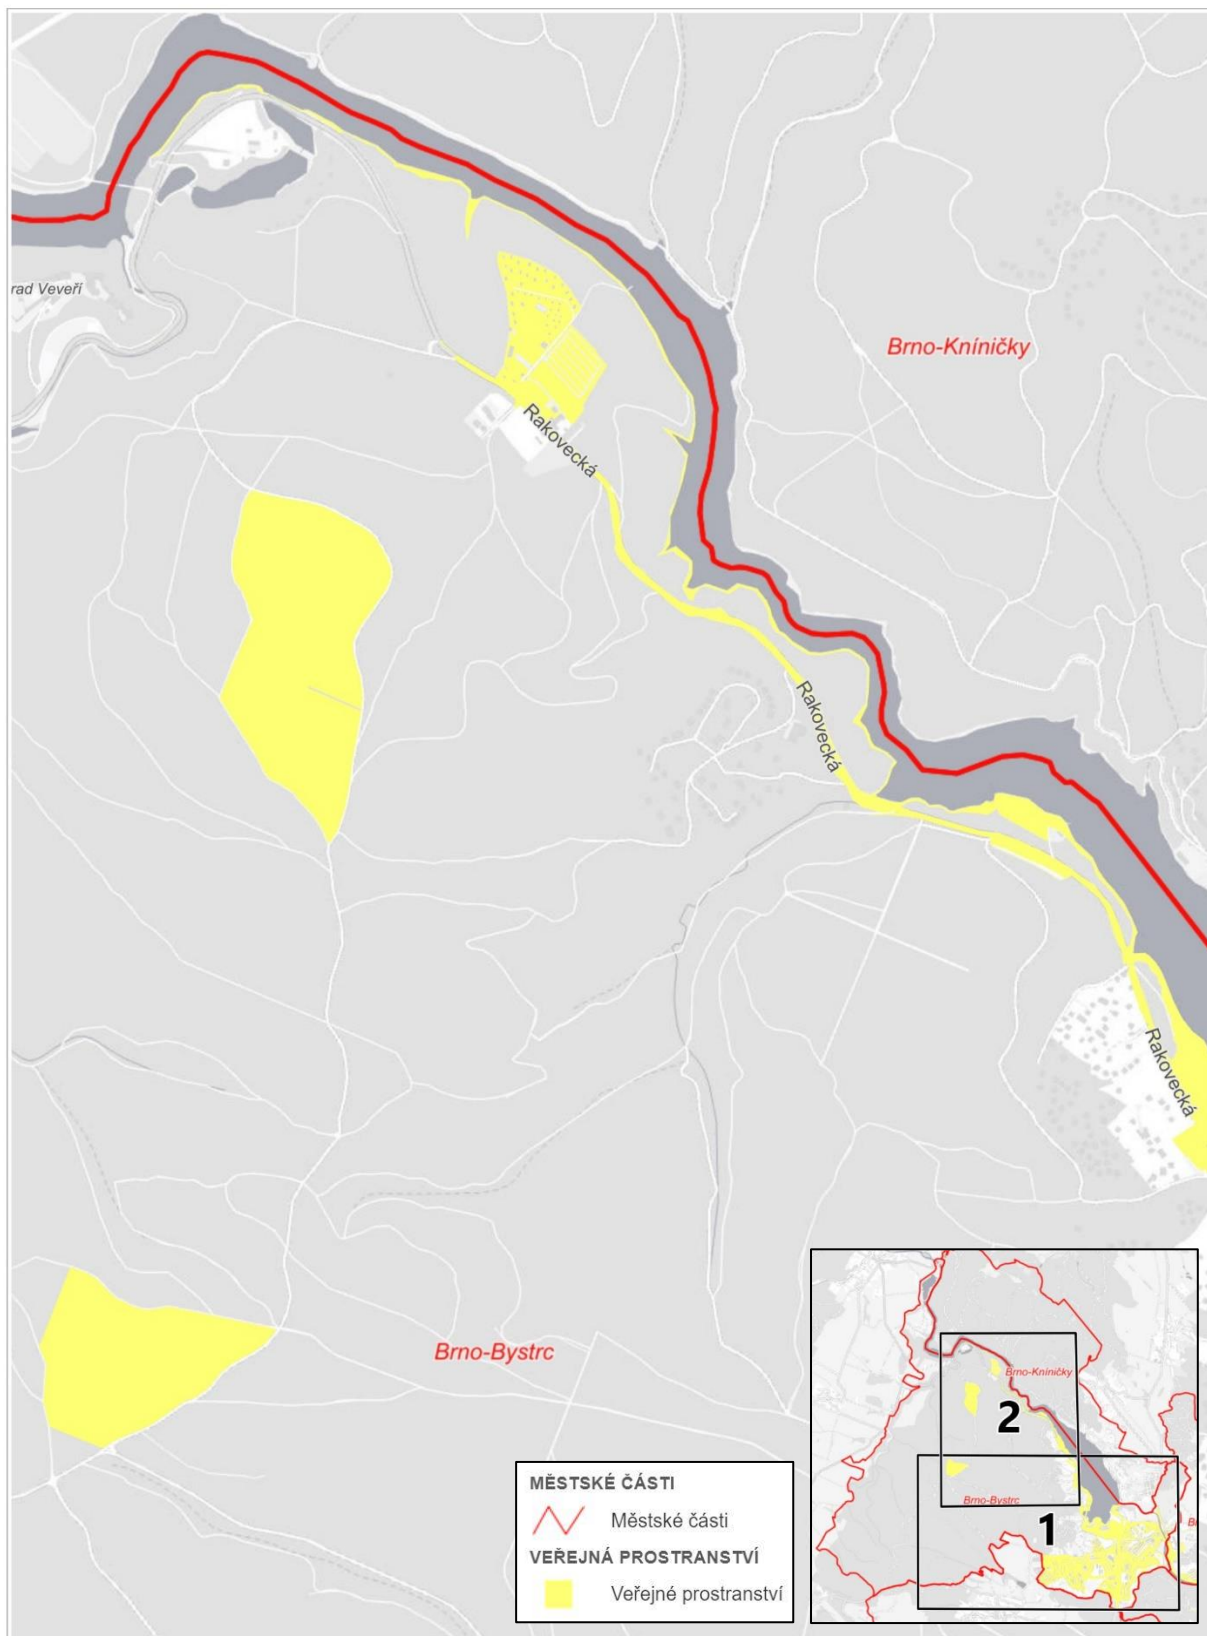

Veřejná prostranství podléhající místnímu poplatku za užívání veřejného prostranství

Obsah:

Městská část Brno-Bohunice	str. 02
Městská část Brno-Bosonohy	str. 03
Městská část Brno-Bystrc část 1	str. 04
Městská část Brno-Bystrc část 2	str. 05
Městská část Brno-Černovice	str. 06
Městská část Brno-Chrlice	str. 07
Městská část Brno-Ivanovice	str. 08
Městská část Brno-Jehnice	str. 09
Městská část Brno-jih část 1	str. 10
Městská část Brno-jih část 2	str. 11
Městská část Brno-Jundrov	str. 12
Městská část Brno-Kníničky	str. 13
Městská část Brno-Kohoutovice	str. 14
Městská část Brno-Komín	str. 15
Městská část Brno-Královo Pole část 1	str. 16
Městská část Brno-Královo Pole část 2	str. 17
Městská část Brno-Líšeň část 1	str. 18
Městská část Brno-Líšeň část 2	str. 19
Městská část Brno-Maloměřice a Obřany část 1	str. 20
Městská část Brno-Maloměřice a Obřany část 2	str. 21
Městská část Brno-Medlánky	str. 22
Městská část Brno-Nový Lískovec	str. 23
Městská část Brno-Ořešín	str. 24
Městská část Brno-Řečkovice a Mokrý Hora část 1	str. 25
Městská část Brno-Řečkovice a Mokrý Hora část 2	str. 26
Městská část Brno-sever část 1	str. 27
Městská část Brno-sever část 2	str. 28
Městská část Brno-Slatina	str. 29
Městská část Brno-Starý Lískovec	str. 30
Městská část Brno-střed část 1	str. 31
Městská část Brno-střed část 2	str. 32
Městská část Brno-Tuřany část 1	str. 33
Městská část Brno-Tuřany část 2	str. 34
Městská část Brno-Útěchov	str. 35
Městská část Brno-Vinohrady	str. 36
Městská část Brno-Žabovřesky	str. 37
Městská část Brno-Žebětín	str. 38
Městská část Brno-Židenice část 1	str. 39
Městská část Brno-Židenice část 2	str. 40

- MĚSTSKÉ ČÁSTI**
-  Městské části
- VEŘEJNÁ PROSTRANSTVÍ**
-  Veřejné prostranství

200 m

200 m

© SM Brno, KÚ pro JMK, ČÚZK, RÚIAN: © ČÚZK

500 m

MĚSTSKÉ ČÁSTI
Městské části

VEŘEJNÁ PROSTRANSTVÍ
Věřejné prostranství

200 m

200 m

200 m

200 m

200 m

200 m

© SM Brno, KÚ pro JMK, ČÚZK, RUIAN: © ČÚZK

 **MČ Brno-Maloměřice a Obřany**