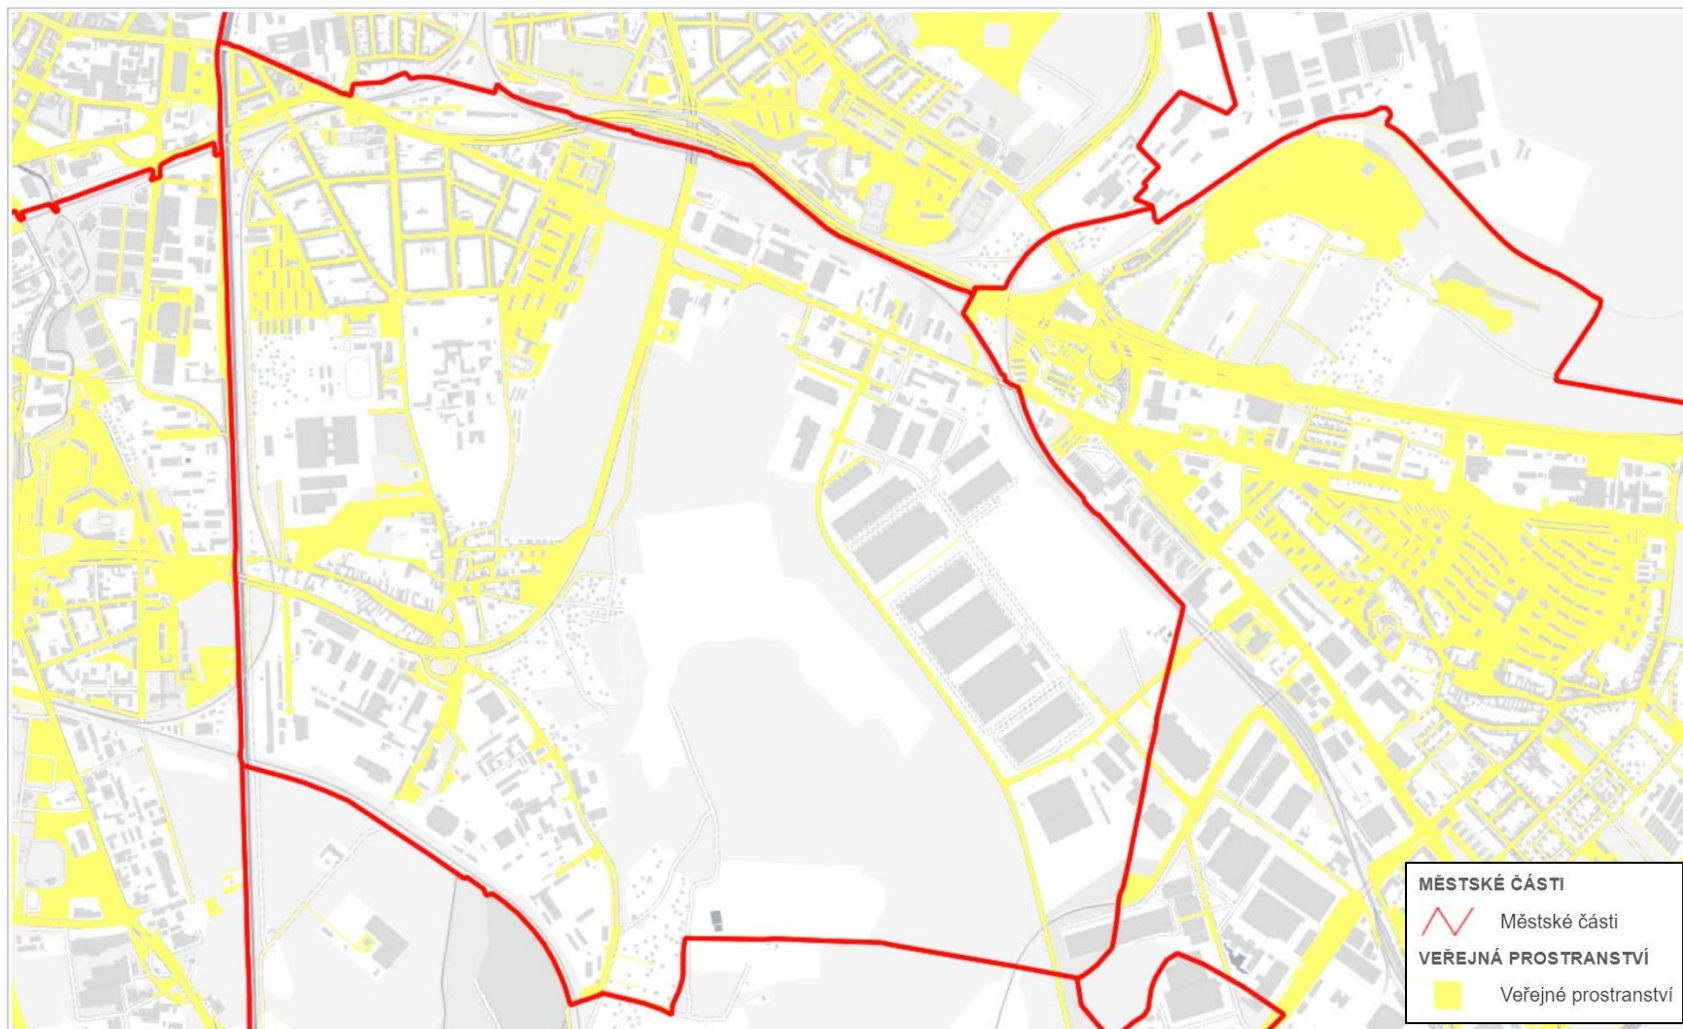

Veřejná prostranství podléhající místnímu poplatku za užívání veřejného prostranství

Obsah:

Městská část Brno-Bohunice	str. 02
Městská část Brno-Bosonohy	str. 03
Městská část Brno-Bystrc část 1	str. 04
Městská část Brno-Bystrc část 2	str. 05
Městská část Brno-Černovice	str. 06
Městská část Brno-Chrlice	str. 07
Městská část Brno-Ivanovice	str. 08
Městská část Brno-Jehnice	str. 09
Městská část Brno-jih část 1	str. 10
Městská část Brno-jih část 2	str. 11
Městská část Brno-Jundrov	str. 12
Městská část Brno-Kníničky	str. 13
Městská část Brno-Kohoutovice	str. 14
Městská část Brno-Komín	str. 15
Městská část Brno-Královo Pole část 1	str. 16
Městská část Brno-Královo Pole část 2	str. 17
Městská část Brno-Líšeň část 1	str. 18
Městská část Brno-Líšeň část 2	str. 19
Městská část Brno-Maloměřice a Obřany část 1	str. 20
Městská část Brno-Maloměřice a Obřany část 2	str. 21
Městská část Brno-Medlánky	str. 22
Městská část Brno-Nový Lískovec	str. 23
Městská část Brno-Ořešín	str. 24
Městská část Brno-Řečkovice a Mokrý Hora část 1	str. 25
Městská část Brno-Řečkovice a Mokrý Hora část 2	str. 26
Městská část Brno-sever část 1	str. 27
Městská část Brno-sever část 2	str. 28
Městská část Brno-Slatina	str. 29
Městská část Brno-Starý Lískovec	str. 30
Městská část Brno-střed část 1	str. 31
Městská část Brno-střed část 2	str. 32
Městská část Brno-Tuřany část 1	str. 33
Městská část Brno-Tuřany část 2	str. 34
Městská část Brno-Útěchov	str. 35
Městská část Brno-Vinohrady	str. 36
Městská část Brno-Žabovřesky	str. 37
Městská část Brno-Žebětín	str. 38
Městská část Brno-Židenice část 1	str. 39
Městská část Brno-Židenice část 2	str. 40

- MĚSTSKÉ ČÁSTI**
-  Městské části
- VEŘEJNÁ PROSTRANSTVÍ**
-  Veřejné prostranství

200 m

200 m

© SM Brno, KÚ pro JMK, ČÚZK, RÚIAN: © ČÚZK

500 m

MĚSTSKÉ ČÁSTI
Městské části

VEŘEJNÁ PROSTRANSTVÍ
Věřejné prostranství