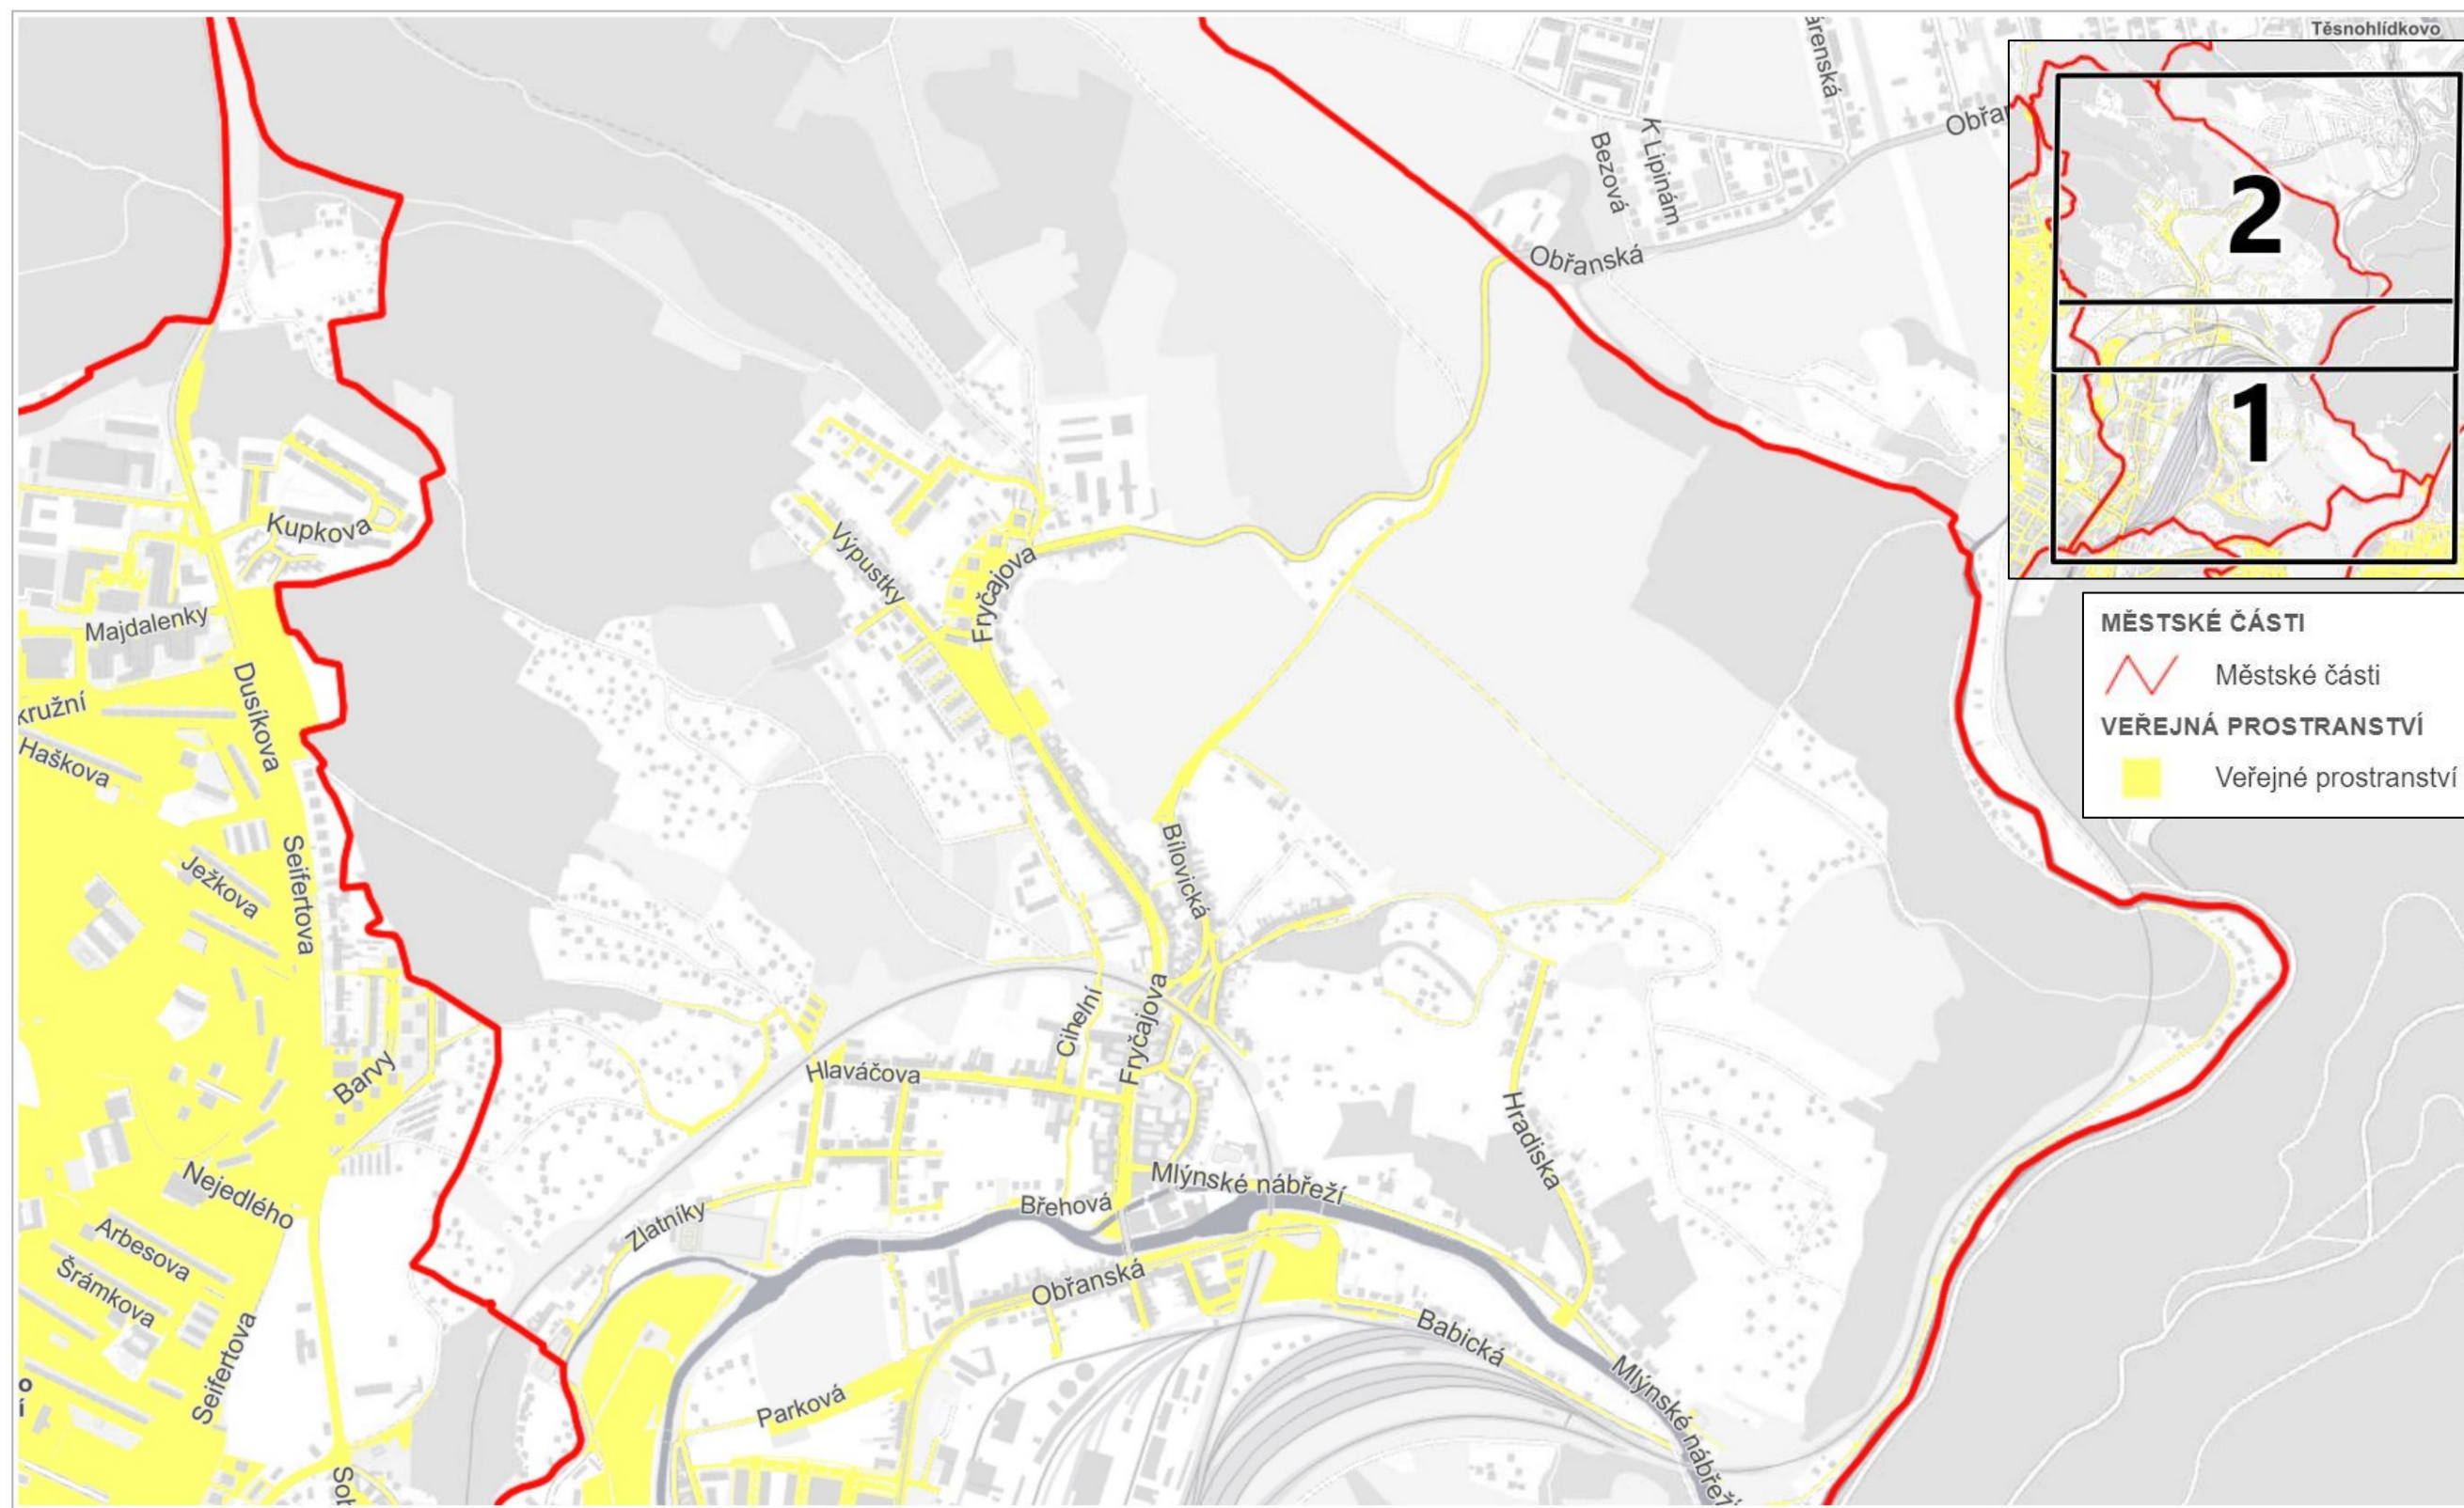

Veřejná prostranství podléhající místnímu poplatku za užívání veřejného prostranství

Obsah:

Městská část Brno-Bohunice	str. 02
Městská část Brno-Bosonohy	str. 03
Městská část Brno-Bystrc část 1	str. 04
Městská část Brno-Bystrc část 2	str. 05
Městská část Brno-Černovice	str. 06
Městská část Brno-Chrlice	str. 07
Městská část Brno-Ivanovice	str. 08
Městská část Brno-Jehnice	str. 09
Městská část Brno-jih část 1	str. 10
Městská část Brno-jih část 2	str. 11
Městská část Brno-Jundrov	str. 12
Městská část Brno-Kníničky	str. 13
Městská část Brno-Kohoutovice	str. 14
Městská část Brno-Komín	str. 15
Městská část Brno-Královo Pole část 1	str. 16
Městská část Brno-Královo Pole část 2	str. 17
Městská část Brno-Líšeň část 1	str. 18
Městská část Brno-Líšeň část 2	str. 19
Městská část Brno-Maloměřice a Obřany část 1	str. 20
Městská část Brno-Maloměřice a Obřany část 2	str. 21
Městská část Brno-Medlánky	str. 22
Městská část Brno-Nový Lískovec	str. 23
Městská část Brno-Ořešín	str. 24
Městská část Brno-Řečkovice a Mokrý Hora část 1	str. 25
Městská část Brno-Řečkovice a Mokrý Hora část 2	str. 26
Městská část Brno-sever část 1	str. 27
Městská část Brno-sever část 2	str. 28
Městská část Brno-Slatina	str. 29
Městská část Brno-Starý Lískovec	str. 30
Městská část Brno-střed část 1	str. 31
Městská část Brno-střed část 2	str. 32
Městská část Brno-Tuřany část 1	str. 33
Městská část Brno-Tuřany část 2	str. 34
Městská část Brno-Útěchov	str. 35
Městská část Brno-Vinohrady	str. 36
Městská část Brno-Žabovřesky	str. 37
Městská část Brno-Žebětín	str. 38
Městská část Brno-Židenice část 1	str. 39
Městská část Brno-Židenice část 2	str. 40

200 m

200 m

200 m

200 m

200 m

200 m

© SM Brno, KÚ pro JMK, ČÚZK, RUIAN: © ČÚZK

 **MČ Brno-Maloměřice a Obřany**

Veřejné prostranství podléhající místnímu poplatku 1

200 m

200 m

© SM Brno, KÚ pro JMK, ČÚZK, RÚIAN: © ČÚZK

200 m

200 m

200 m

© SM Brno, KÚ pro JMK, ČÚZK, RÚIAN: © ČÚZK