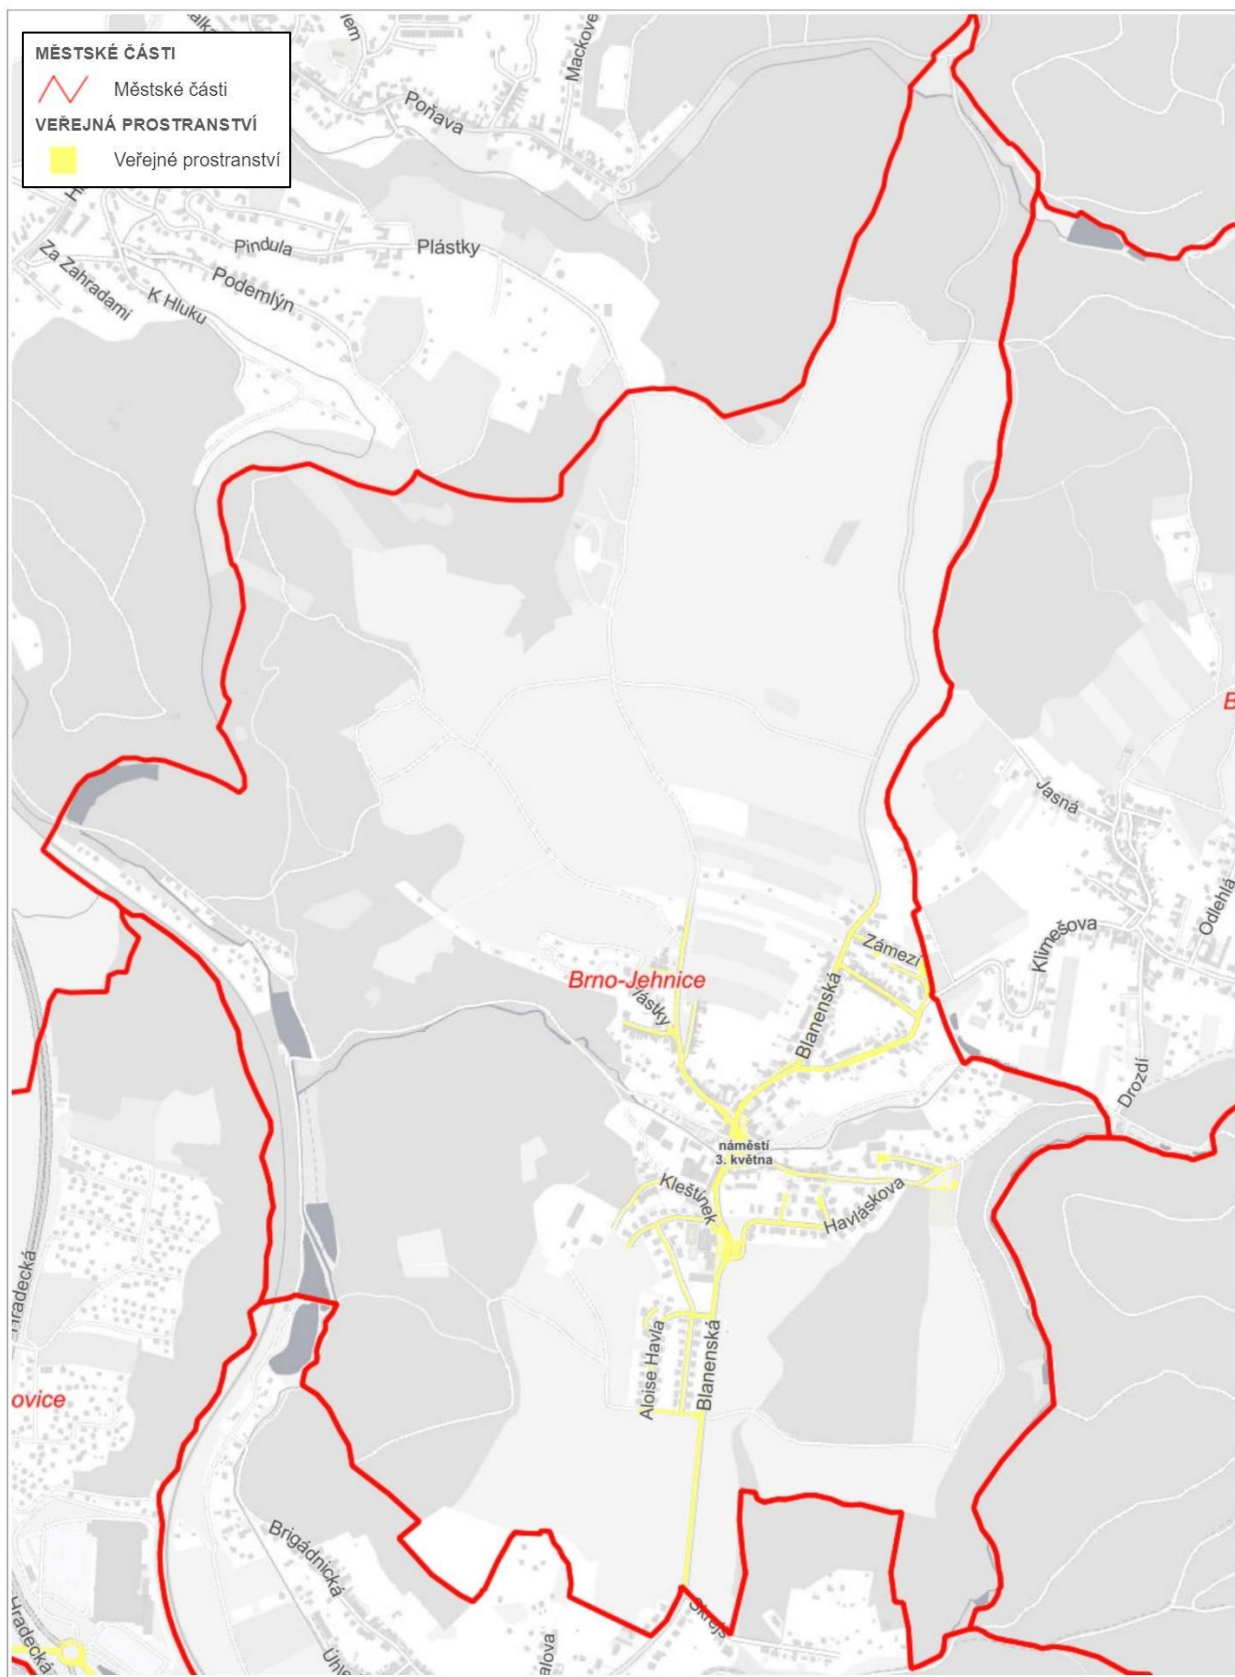

Veřejná prostranství podléhající místnímu poplatku za užívání veřejného prostranství

Obsah:

Městská část Brno-Bohunice	str. 02
Městská část Brno-Bosonohy	str. 03
Městská část Brno-Bystrc část 1	str. 04
Městská část Brno-Bystrc část 2	str. 05
Městská část Brno-Černovice	str. 06
Městská část Brno-Chrlice	str. 07
Městská část Brno-Ivanovice	str. 08
Městská část Brno-Jehnice	str. 09
Městská část Brno-jih část 1	str. 10
Městská část Brno-jih část 2	str. 11
Městská část Brno-Jundrov	str. 12
Městská část Brno-Kníničky	str. 13
Městská část Brno-Kohoutovice	str. 14
Městská část Brno-Komín	str. 15
Městská část Brno-Královo Pole část 1	str. 16
Městská část Brno-Královo Pole část 2	str. 17
Městská část Brno-Líšeň část 1	str. 18
Městská část Brno-Líšeň část 2	str. 19
Městská část Brno-Maloměřice a Obřany část 1	str. 20
Městská část Brno-Maloměřice a Obřany část 2	str. 21
Městská část Brno-Medlánky	str. 22
Městská část Brno-Nový Lískovec	str. 23
Městská část Brno-Ořešín	str. 24
Městská část Brno-Řečkovice a Mokrý Hora část 1	str. 25
Městská část Brno-Řečkovice a Mokrý Hora část 2	str. 26
Městská část Brno-sever část 1	str. 27
Městská část Brno-sever část 2	str. 28
Městská část Brno-Slatina	str. 29
Městská část Brno-Starý Lískovec	str. 30
Městská část Brno-střed část 1	str. 31
Městská část Brno-střed část 2	str. 32
Městská část Brno-Tuřany část 1	str. 33
Městská část Brno-Tuřany část 2	str. 34
Městská část Brno-Útěchov	str. 35
Městská část Brno-Vinohrady	str. 36
Městská část Brno-Žabovřesky	str. 37
Městská část Brno-Žebětín	str. 38
Městská část Brno-Židenice část 1	str. 39
Městská část Brno-Židenice část 2	str. 40

- MĚSTSKÉ ČÁSTI**
-  Městské části
- VEŘEJNÁ PROSTRANSTVÍ**
-  Veřejné prostranství

200 m

200 m

© SM Brno, KÚ pro JMK, ČÚZK, RÚIAN: © ČÚZK

500 m

MĚSTSKÉ ČÁSTI
Městské části

VEŘEJNÁ PROSTRANSTVÍ
Věřejné prostranství

200 m

200 m

200 m

200 m

200 m

200 m

© SM Brno, KÚ pro JMK, ČÚZK, RUIAN: © ČÚZK

 **MČ Brno-Maloměřice a Obřany**