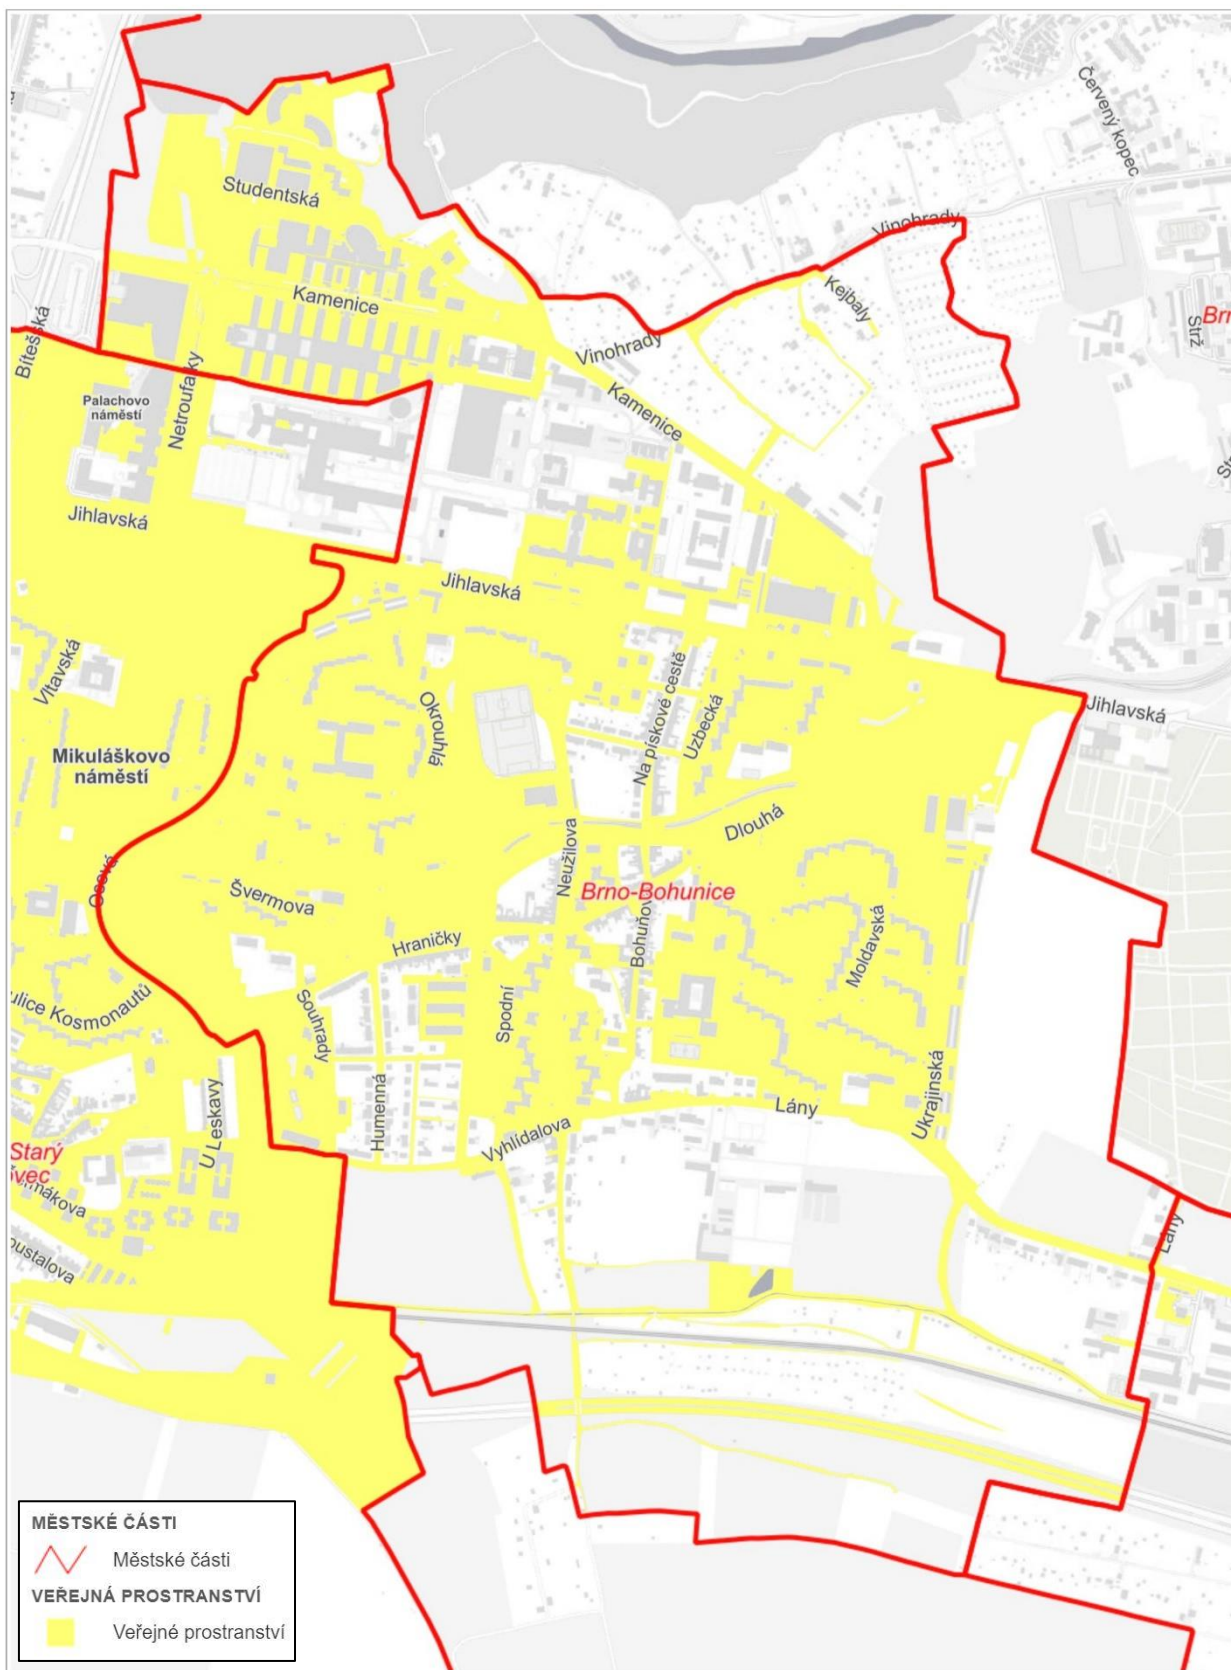

Veřejná prostranství podléhající místnímu poplatku za užívání veřejného prostranství

Obsah:

Městská část Brno-Bohunice	str. 02
Městská část Brno-Bosonohy	str. 03
Městská část Brno-Bystrc část 1	str. 04
Městská část Brno-Bystrc část 2	str. 05
Městská část Brno-Černovice	str. 06
Městská část Brno-Chrlice	str. 07
Městská část Brno-Ivanovice	str. 08
Městská část Brno-Jehnice	str. 09
Městská část Brno-jih část 1	str. 10
Městská část Brno-jih část 2	str. 11
Městská část Brno-Jundrov	str. 12
Městská část Brno-Kníničky	str. 13
Městská část Brno-Kohoutovice	str. 14
Městská část Brno-Komín	str. 15
Městská část Brno-Královo Pole část 1	str. 16
Městská část Brno-Královo Pole část 2	str. 17
Městská část Brno-Líšeň část 1	str. 18
Městská část Brno-Líšeň část 2	str. 19
Městská část Brno-Maloměřice a Obřany část 1	str. 20
Městská část Brno-Maloměřice a Obřany část 2	str. 21
Městská část Brno-Medlánky	str. 22
Městská část Brno-Nový Lískovec	str. 23
Městská část Brno-Ořešín	str. 24
Městská část Brno-Řečkovice a Mokrý Hora část 1	str. 25
Městská část Brno-Řečkovice a Mokrý Hora část 2	str. 26
Městská část Brno-sever část 1	str. 27
Městská část Brno-sever část 2	str. 28
Městská část Brno-Slatina	str. 29
Městská část Brno-Starý Lískovec	str. 30
Městská část Brno-střed část 1	str. 31
Městská část Brno-střed část 2	str. 32
Městská část Brno-Tuřany část 1	str. 33
Městská část Brno-Tuřany část 2	str. 34
Městská část Brno-Útěchov	str. 35
Městská část Brno-Vinohrady	str. 36
Městská část Brno-Žabovřesky	str. 37
Městská část Brno-Žebětín	str. 38
Městská část Brno-Židenice část 1	str. 39
Městská část Brno-Židenice část 2	str. 40

- MĚSTSKÉ ČÁSTI**
-  Městské části
- VEŘEJNÁ PROSTRANSTVÍ**
-  Veřejné prostranství

200 m

200 m

© SM Brno, KÚ pro JMK, ČÚZK, RÚIAN: © ČÚZK

500 m

MĚSTSKÉ ČÁSTI
Městské části

VEŘEJNÁ PROSTRANSTVÍ
Věřejné prostranství