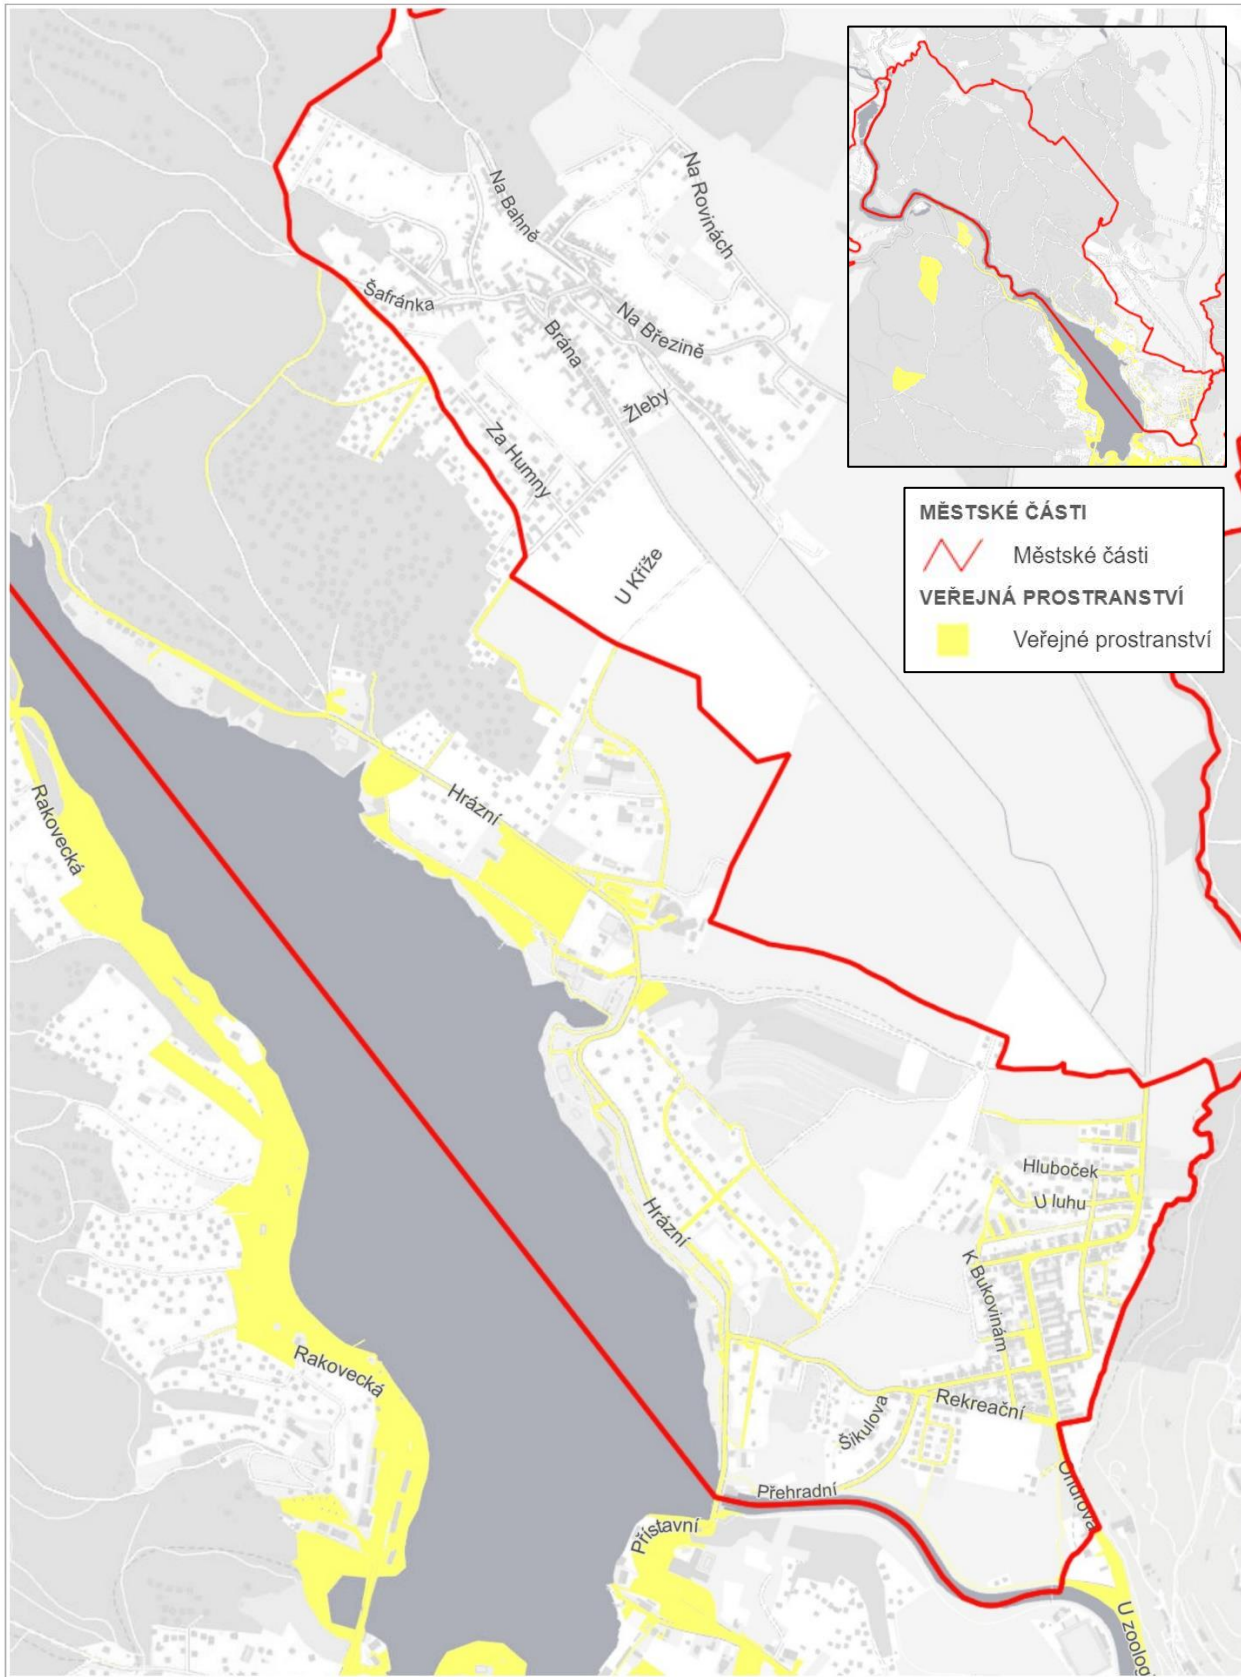

Veřejná prostranství podléhající místnímu poplatku za užívání veřejného prostranství

Obsah:

Městská část Brno-Bohunice	str. 02
Městská část Brno-Bosonohy	str. 03
Městská část Brno-Bystrc část 1	str. 04
Městská část Brno-Bystrc část 2	str. 05
Městská část Brno-Černovice	str. 06
Městská část Brno-Chrlice	str. 07
Městská část Brno-Ivanovice	str. 08
Městská část Brno-Jehnice	str. 09
Městská část Brno-jih část 1	str. 10
Městská část Brno-jih část 2	str. 11
Městská část Brno-Jundrov	str. 12
Městská část Brno-Kníničky	str. 13
Městská část Brno-Kohoutovice	str. 14
Městská část Brno-Komín	str. 15
Městská část Brno-Královo Pole část 1	str. 16
Městská část Brno-Královo Pole část 2	str. 17
Městská část Brno-Líšeň část 1	str. 18
Městská část Brno-Líšeň část 2	str. 19
Městská část Brno-Maloměřice a Obřany část 1	str. 20
Městská část Brno-Maloměřice a Obřany část 2	str. 21
Městská část Brno-Medlánky	str. 22
Městská část Brno-Nový Lískovec	str. 23
Městská část Brno-Ořešín	str. 24
Městská část Brno-Řečkovice a Mokrý Hora část 1	str. 25
Městská část Brno-Řečkovice a Mokrý Hora část 2	str. 26
Městská část Brno-sever část 1	str. 27
Městská část Brno-sever část 2	str. 28
Městská část Brno-Slatina	str. 29
Městská část Brno-Starý Lískovec	str. 30
Městská část Brno-střed část 1	str. 31
Městská část Brno-střed část 2	str. 32
Městská část Brno-Tuřany část 1	str. 33
Městská část Brno-Tuřany část 2	str. 34
Městská část Brno-Útěchov	str. 35
Městská část Brno-Vinohrady	str. 36
Městská část Brno-Žabovřesky	str. 37
Městská část Brno-Žebětín	str. 38
Městská část Brno-Židenice část 1	str. 39
Městská část Brno-Židenice část 2	str. 40

200 m

200 m

200 m

200 m

200 m

200 m

© SM Brno, KÚ pro JMK, ČÚZK, RUIAN: © ČÚZK

 **MČ Brno-Maloměřice a Obřany**

Veřejné prostranství podléhající místnímu poplatku 1

200 m

200 m

© SM Brno, KÚ pro JMK, ČÚZK, RÚIAN: © ČÚZK

200 m

200 m

200 m

© SM Brno, KÚ pro JMK, ČÚZK, RÚIAN: © ČÚZK