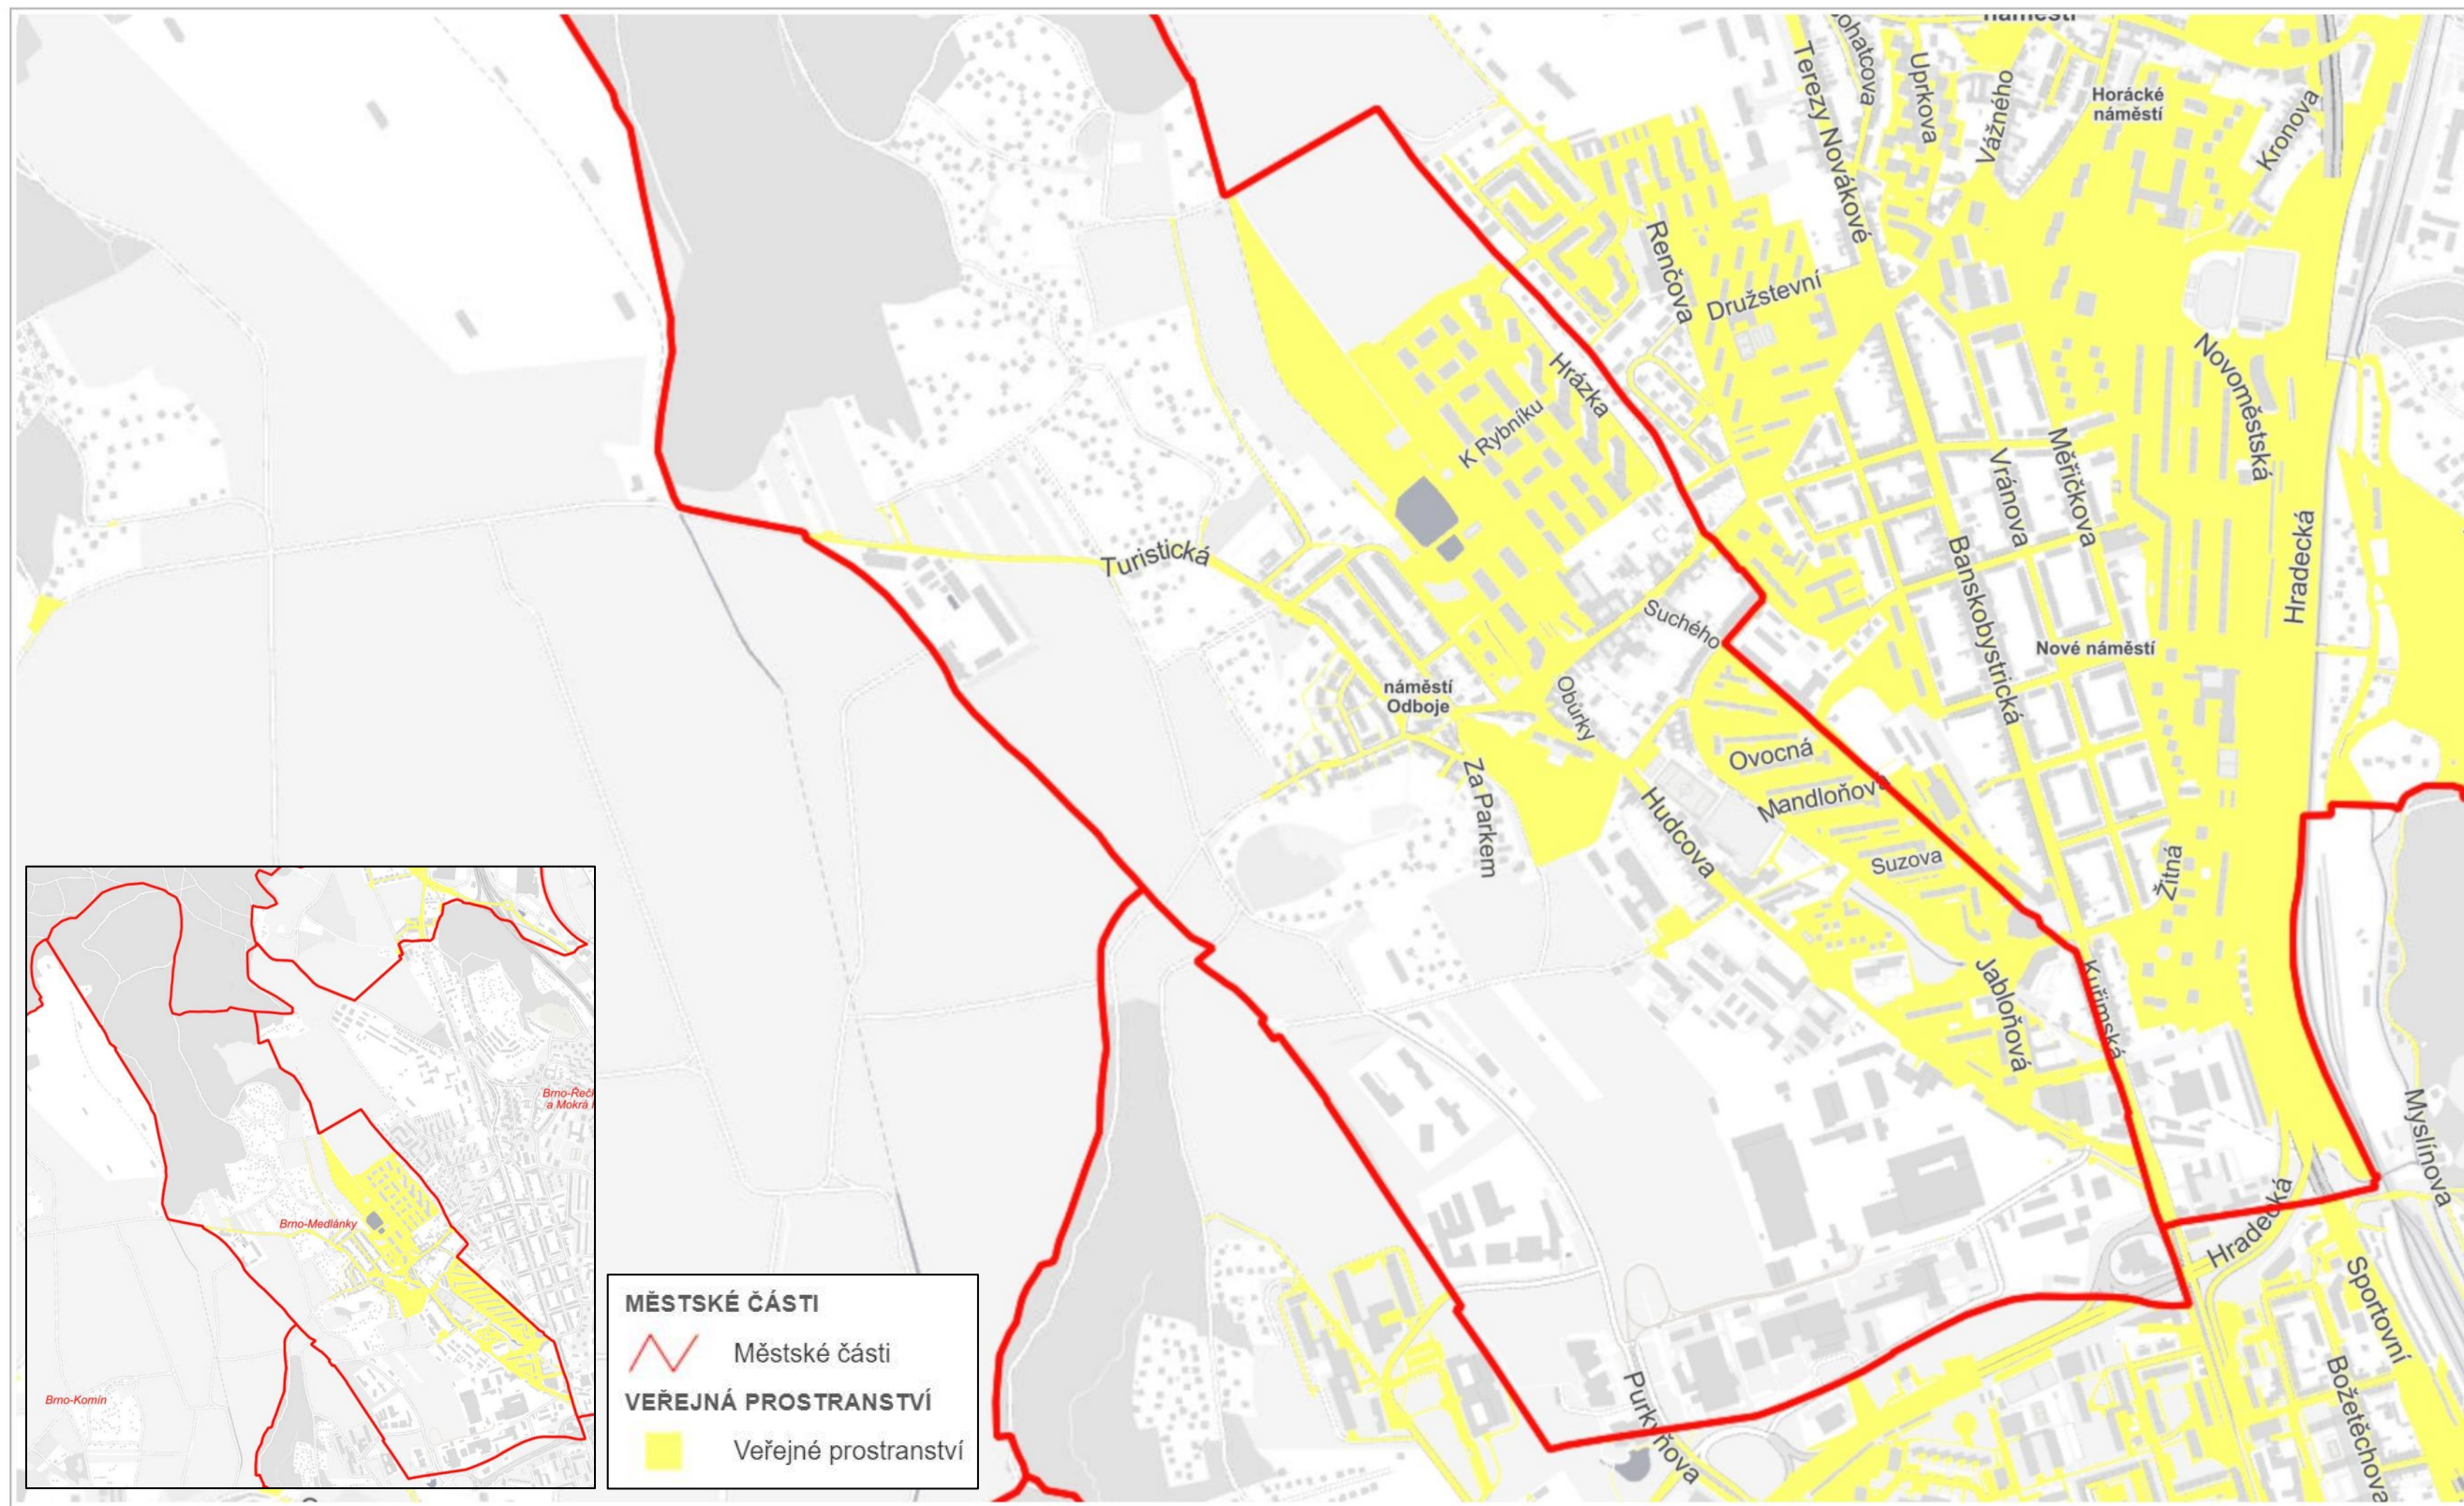

Veřejná prostranství podléhající místnímu poplatku za užívání veřejného prostranství

Obsah:

Městská část Brno-Bohunice	str. 02
Městská část Brno-Bosonohy	str. 03
Městská část Brno-Bystrc část 1	str. 04
Městská část Brno-Bystrc část 2	str. 05
Městská část Brno-Černovice	str. 06
Městská část Brno-Chrlice	str. 07
Městská část Brno-Ivanovice	str. 08
Městská část Brno-Jehnice	str. 09
Městská část Brno-jih část 1	str. 10
Městská část Brno-jih část 2	str. 11
Městská část Brno-Jundrov	str. 12
Městská část Brno-Kníničky	str. 13
Městská část Brno-Kohoutovice	str. 14
Městská část Brno-Komín	str. 15
Městská část Brno-Královo Pole část 1	str. 16
Městská část Brno-Královo Pole část 2	str. 17
Městská část Brno-Líšeň část 1	str. 18
Městská část Brno-Líšeň část 2	str. 19
Městská část Brno-Maloměřice a Obřany část 1	str. 20
Městská část Brno-Maloměřice a Obřany část 2	str. 21
Městská část Brno-Medlánky	str. 22
Městská část Brno-Nový Lískovec	str. 23
Městská část Brno-Ořešín	str. 24
Městská část Brno-Řečkovice a Mokrý Hora část 1	str. 25
Městská část Brno-Řečkovice a Mokrý Hora část 2	str. 26
Městská část Brno-sever část 1	str. 27
Městská část Brno-sever část 2	str. 28
Městská část Brno-Slatina	str. 29
Městská část Brno-Starý Lískovec	str. 30
Městská část Brno-střed část 1	str. 31
Městská část Brno-střed část 2	str. 32
Městská část Brno-Tuřany část 1	str. 33
Městská část Brno-Tuřany část 2	str. 34
Městská část Brno-Útěchov	str. 35
Městská část Brno-Vinohrady	str. 36
Městská část Brno-Žabovřesky	str. 37
Městská část Brno-Žebětín	str. 38
Městská část Brno-Židenice část 1	str. 39
Městská část Brno-Židenice část 2	str. 40

Veřejné prostranství podléhající místnímu poplatku 1

200 m

200 m

© SM Brno, KÚ pro JMK, ČÚZK, RÚIAN: © ČÚZK

200 m

200 m

200 m

© SM Brno, KÚ pro JMK, ČÚZK, RÚIAN: © ČÚZK

MČ Brno-Řečkovice a Mokrá Hora

Veřejné prostranství podléhající místnímu poplatku 2

500 m

200 m

500 m

500 m

MĚSTSKÉ ČÁSTI	
	Městské části
VEŘEJNÁ PROSTRANSTVÍ	
	Veřejné prostranství

500 m