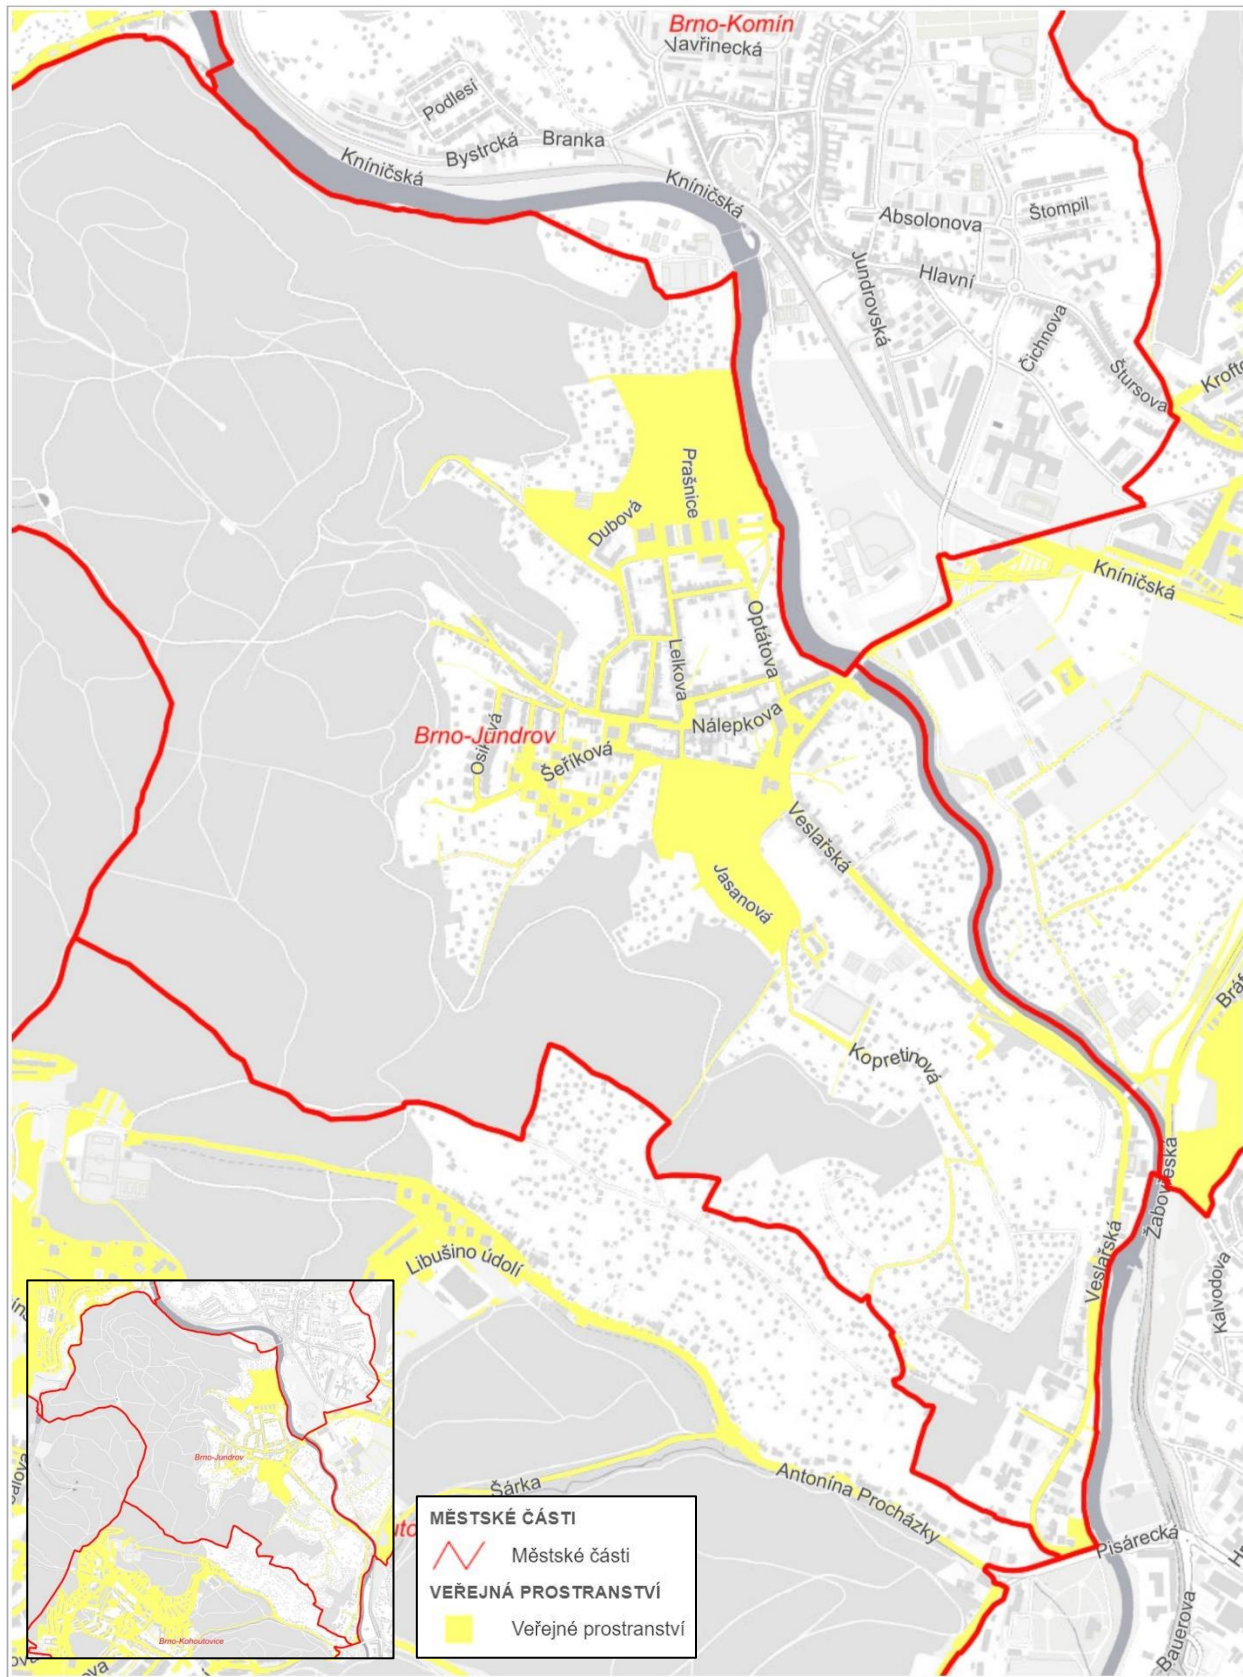

Veřejná prostranství podléhající místnímu poplatku za užívání veřejného prostranství

Obsah:

Městská část Brno-Bohunice	str. 02
Městská část Brno-Bosonohy	str. 03
Městská část Brno-Bystrc část 1	str. 04
Městská část Brno-Bystrc část 2	str. 05
Městská část Brno-Černovice	str. 06
Městská část Brno-Chrlice	str. 07
Městská část Brno-Ivanovice	str. 08
Městská část Brno-Jehnice	str. 09
Městská část Brno-jih část 1	str. 10
Městská část Brno-jih část 2	str. 11
Městská část Brno-Jundrov	str. 12
Městská část Brno-Kníničky	str. 13
Městská část Brno-Kohoutovice	str. 14
Městská část Brno-Komín	str. 15
Městská část Brno-Královo Pole část 1	str. 16
Městská část Brno-Královo Pole část 2	str. 17
Městská část Brno-Líšeň část 1	str. 18
Městská část Brno-Líšeň část 2	str. 19
Městská část Brno-Maloměřice a Obřany část 1	str. 20
Městská část Brno-Maloměřice a Obřany část 2	str. 21
Městská část Brno-Medlánky	str. 22
Městská část Brno-Nový Lískovec	str. 23
Městská část Brno-Ořešín	str. 24
Městská část Brno-Řečkovice a Mokrý Hora část 1	str. 25
Městská část Brno-Řečkovice a Mokrý Hora část 2	str. 26
Městská část Brno-sever část 1	str. 27
Městská část Brno-sever část 2	str. 28
Městská část Brno-Slatina	str. 29
Městská část Brno-Starý Lískovec	str. 30
Městská část Brno-střed část 1	str. 31
Městská část Brno-střed část 2	str. 32
Městská část Brno-Tuřany část 1	str. 33
Městská část Brno-Tuřany část 2	str. 34
Městská část Brno-Útěchov	str. 35
Městská část Brno-Vinohrady	str. 36
Městská část Brno-Žabovřesky	str. 37
Městská část Brno-Žebětín	str. 38
Městská část Brno-Židenice část 1	str. 39
Městská část Brno-Židenice část 2	str. 40

200 m

200 m

200 m

200 m

200 m

200 m

© SM Brno, KÚ pro JMK, ČÚZK, RUIAN: © ČÚZK

 **MČ Brno-Maloměřice a Obřany**

Veřejné prostranství podléhající místnímu poplatku 1

200 m

200 m

© SM Brno, KÚ pro JMK, ČÚZK, RÚIAN: © ČÚZK

200 m

200 m

200 m

© SM Brno, KÚ pro JMK, ČÚZK, RÚIAN: © ČÚZK