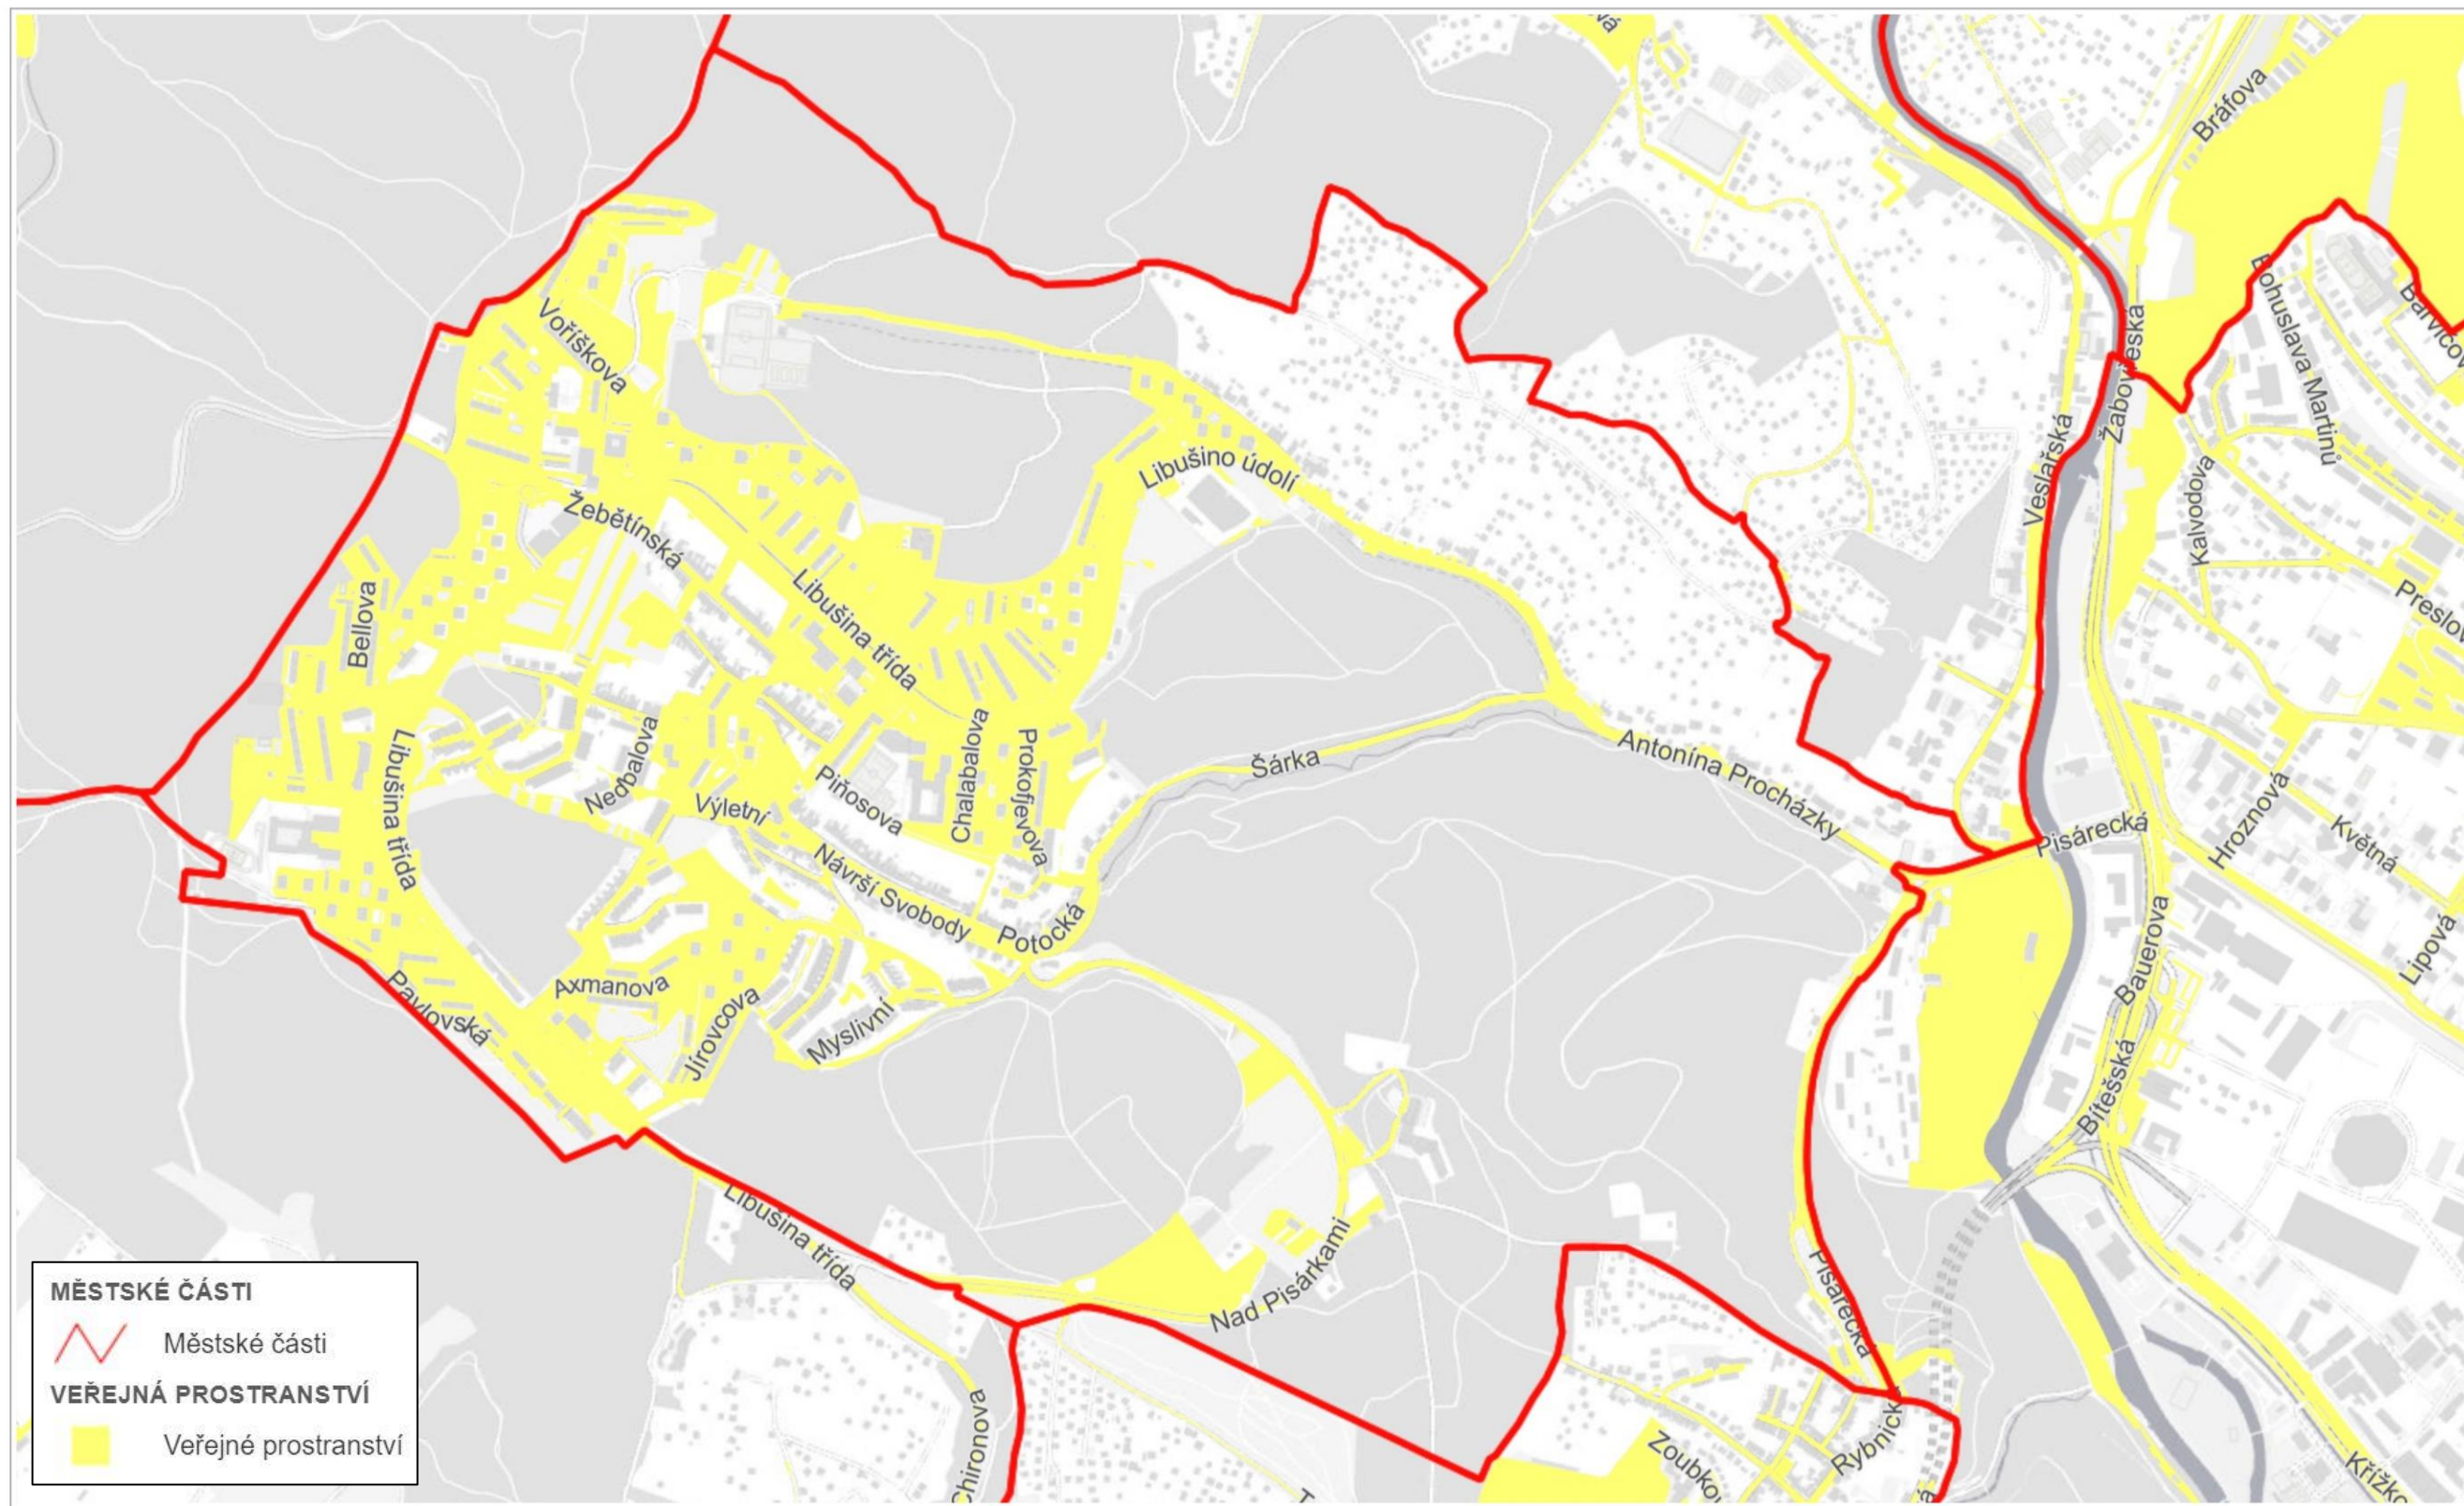

Veřejná prostranství podléhající místnímu poplatku za užívání veřejného prostranství

Obsah:

Městská část Brno-Bohunice	str. 02
Městská část Brno-Bosonohy	str. 03
Městská část Brno-Bystrc část 1	str. 04
Městská část Brno-Bystrc část 2	str. 05
Městská část Brno-Černovice	str. 06
Městská část Brno-Chrlice	str. 07
Městská část Brno-Ivanovice	str. 08
Městská část Brno-Jehnice	str. 09
Městská část Brno-jih část 1	str. 10
Městská část Brno-jih část 2	str. 11
Městská část Brno-Jundrov	str. 12
Městská část Brno-Kníničky	str. 13
Městská část Brno-Kohoutovice	str. 14
Městská část Brno-Komín	str. 15
Městská část Brno-Královo Pole část 1	str. 16
Městská část Brno-Královo Pole část 2	str. 17
Městská část Brno-Líšeň část 1	str. 18
Městská část Brno-Líšeň část 2	str. 19
Městská část Brno-Maloměřice a Obřany část 1	str. 20
Městská část Brno-Maloměřice a Obřany část 2	str. 21
Městská část Brno-Medlánky	str. 22
Městská část Brno-Nový Lískovec	str. 23
Městská část Brno-Ořešín	str. 24
Městská část Brno-Řečkovice a Mokrý Hora část 1	str. 25
Městská část Brno-Řečkovice a Mokrý Hora část 2	str. 26
Městská část Brno-sever část 1	str. 27
Městská část Brno-sever část 2	str. 28
Městská část Brno-Slatina	str. 29
Městská část Brno-Starý Lískovec	str. 30
Městská část Brno-střed část 1	str. 31
Městská část Brno-střed část 2	str. 32
Městská část Brno-Tuřany část 1	str. 33
Městská část Brno-Tuřany část 2	str. 34
Městská část Brno-Útěchov	str. 35
Městská část Brno-Vinohrady	str. 36
Městská část Brno-Žabovřesky	str. 37
Městská část Brno-Žebětín	str. 38
Městská část Brno-Židenice část 1	str. 39
Městská část Brno-Židenice část 2	str. 40

200 m

200 m

200 m

200 m

200 m

200 m

© SM Brno, KÚ pro JMK, ČÚZK, RUIAN: © ČÚZK

 **MČ Brno-Maloměřice a Obřany**

Veřejné prostranství podléhající místnímu poplatku 1

200 m

200 m

© SM Brno, KÚ pro JMK, ČÚZK, RÚIAN: © ČÚZK

200 m

200 m

200 m

© SM Brno, KÚ pro JMK, ČÚZK, RÚIAN: © ČÚZK