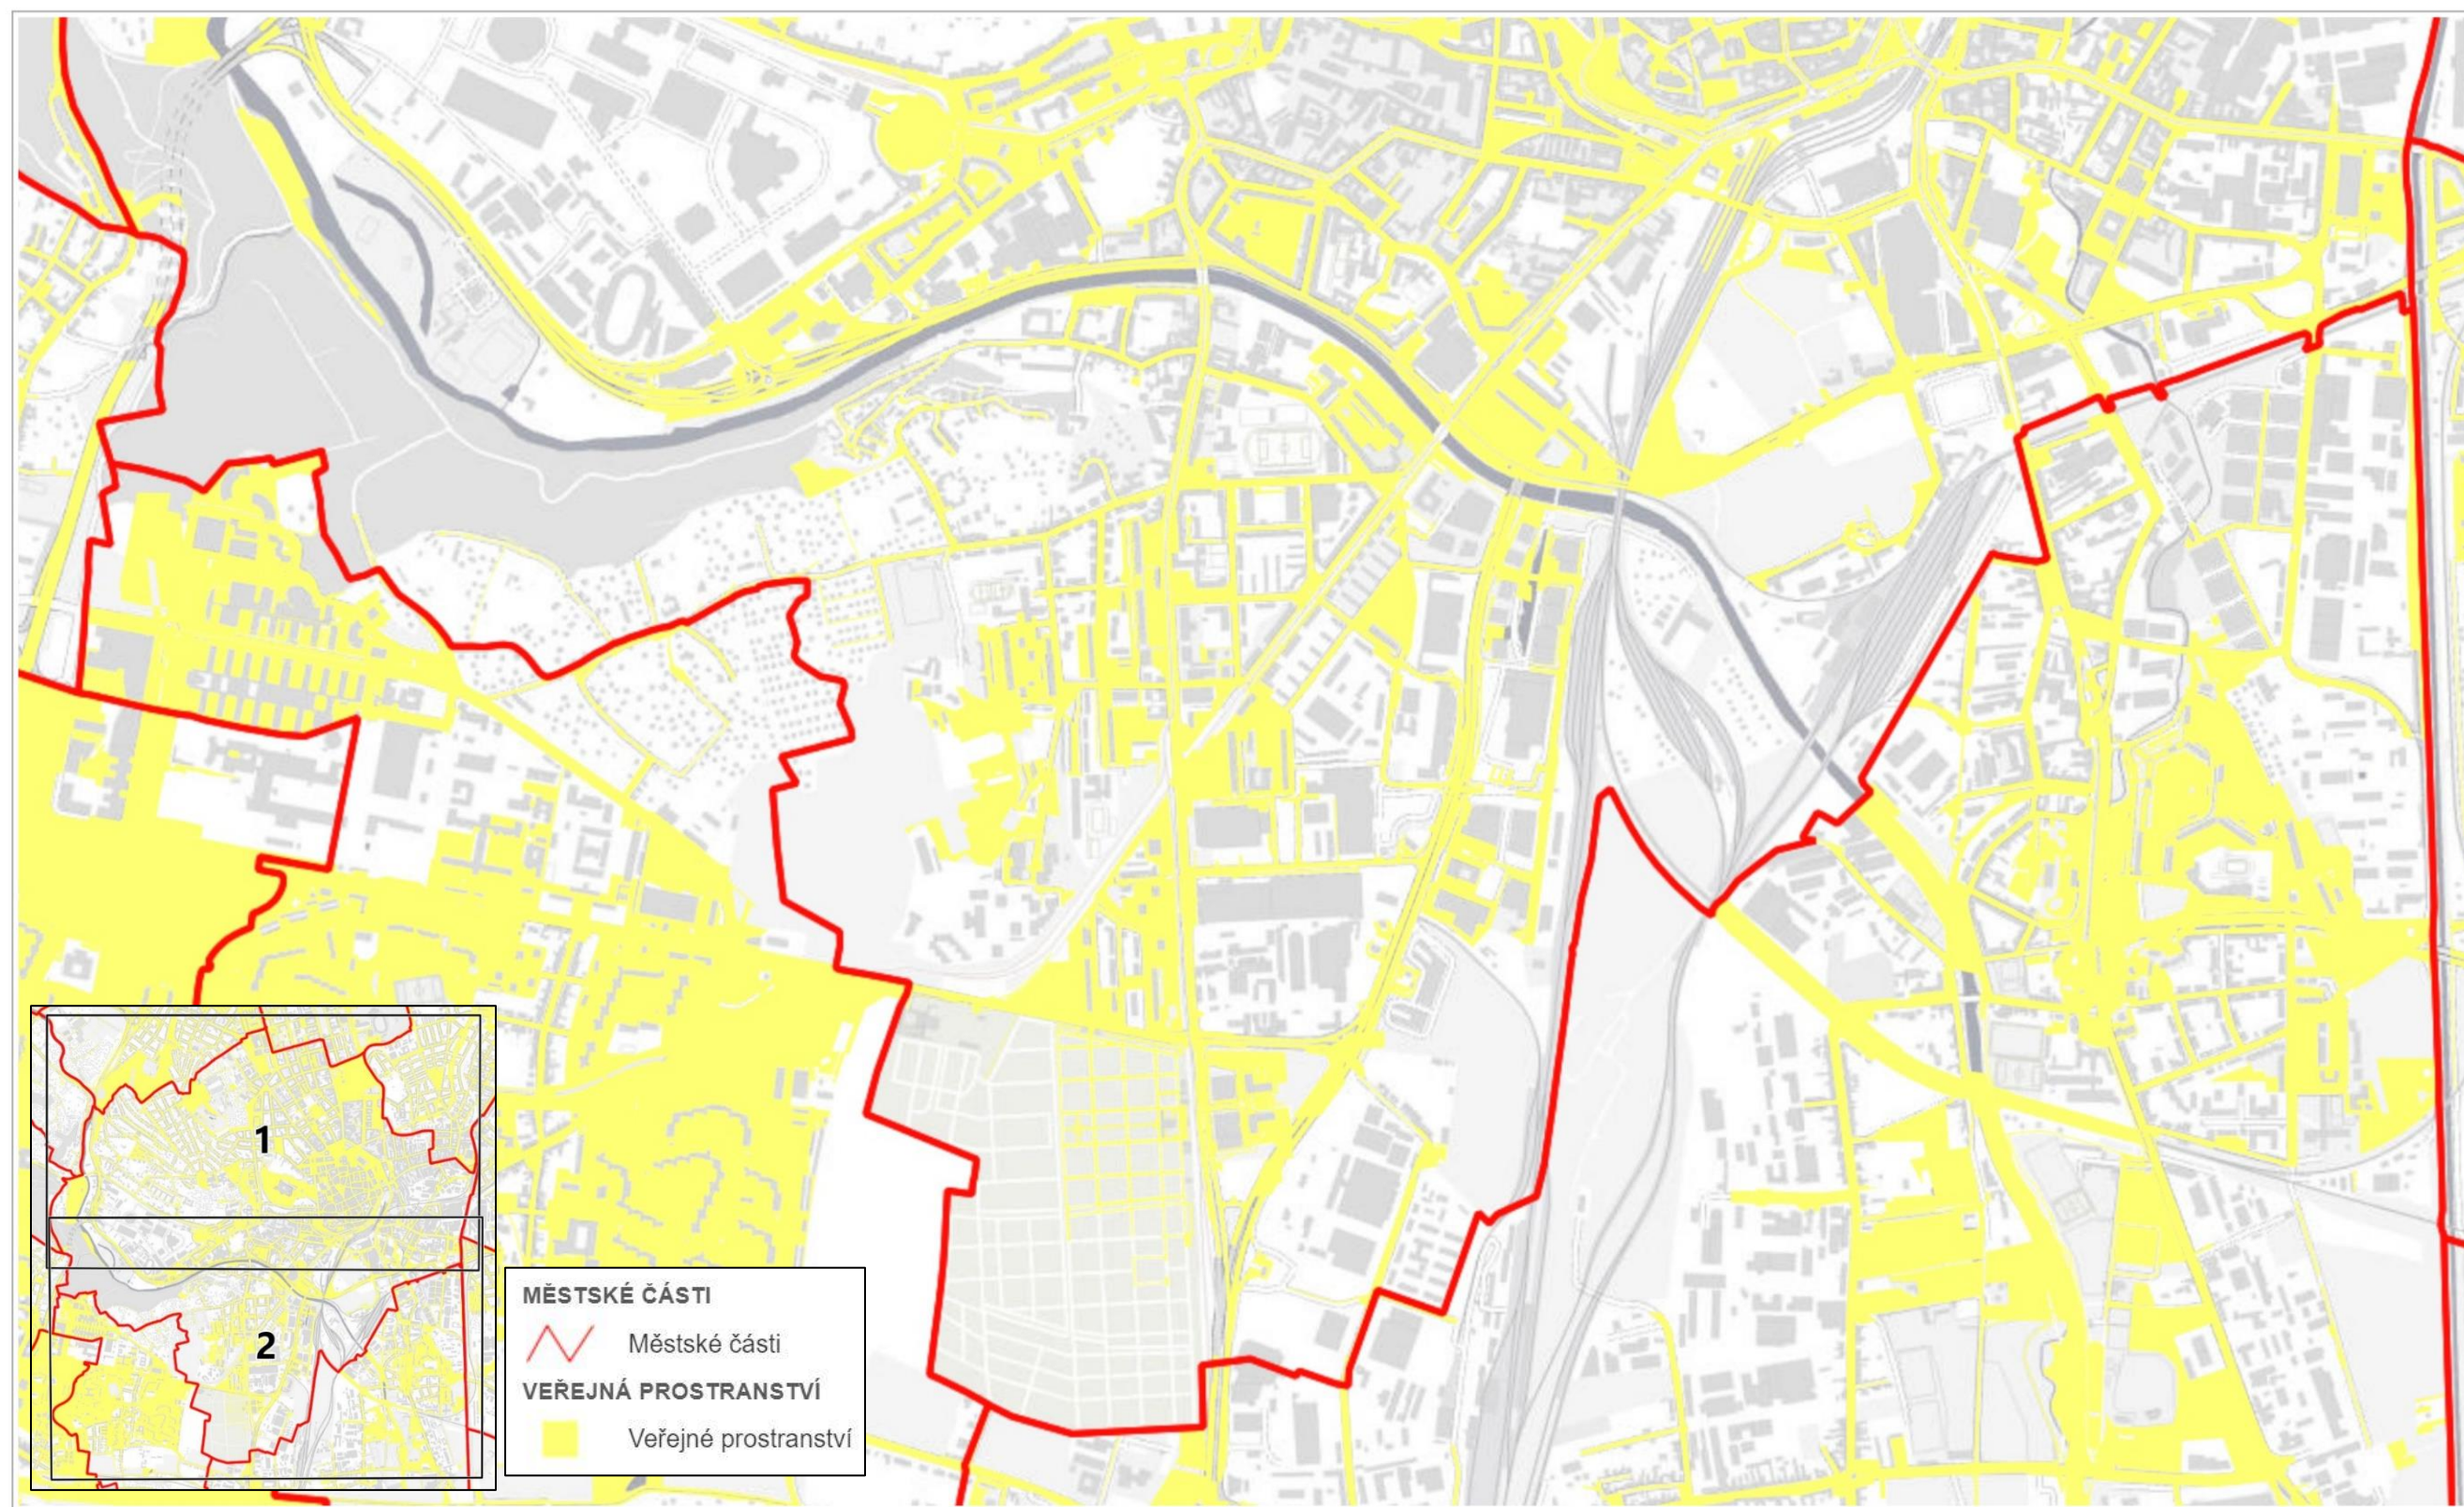

MČ Brno-Řečkovice a Mokrá Hora

Veřejné prostranství podléhající místnímu poplatku 2

500 m

200 m

500 m

500 m

MĚSTSKÉ ČÁSTI	
	Městské části
VEŘEJNÁ PROSTRANSTVÍ	
	Veřejné prostranství

500 m

MČ Brno-Vinohrady

Veřejné prostranství podléhající místnímu poplatku

200 m
 © SM Brno, KÚ pro JMK, ČÚZK, RÚIAN: © ČÚZK

200 m

© SM Brno, KÚ pro JMK, ČÚZK, RÚIAN: © ČÚZK

500 m

500 m