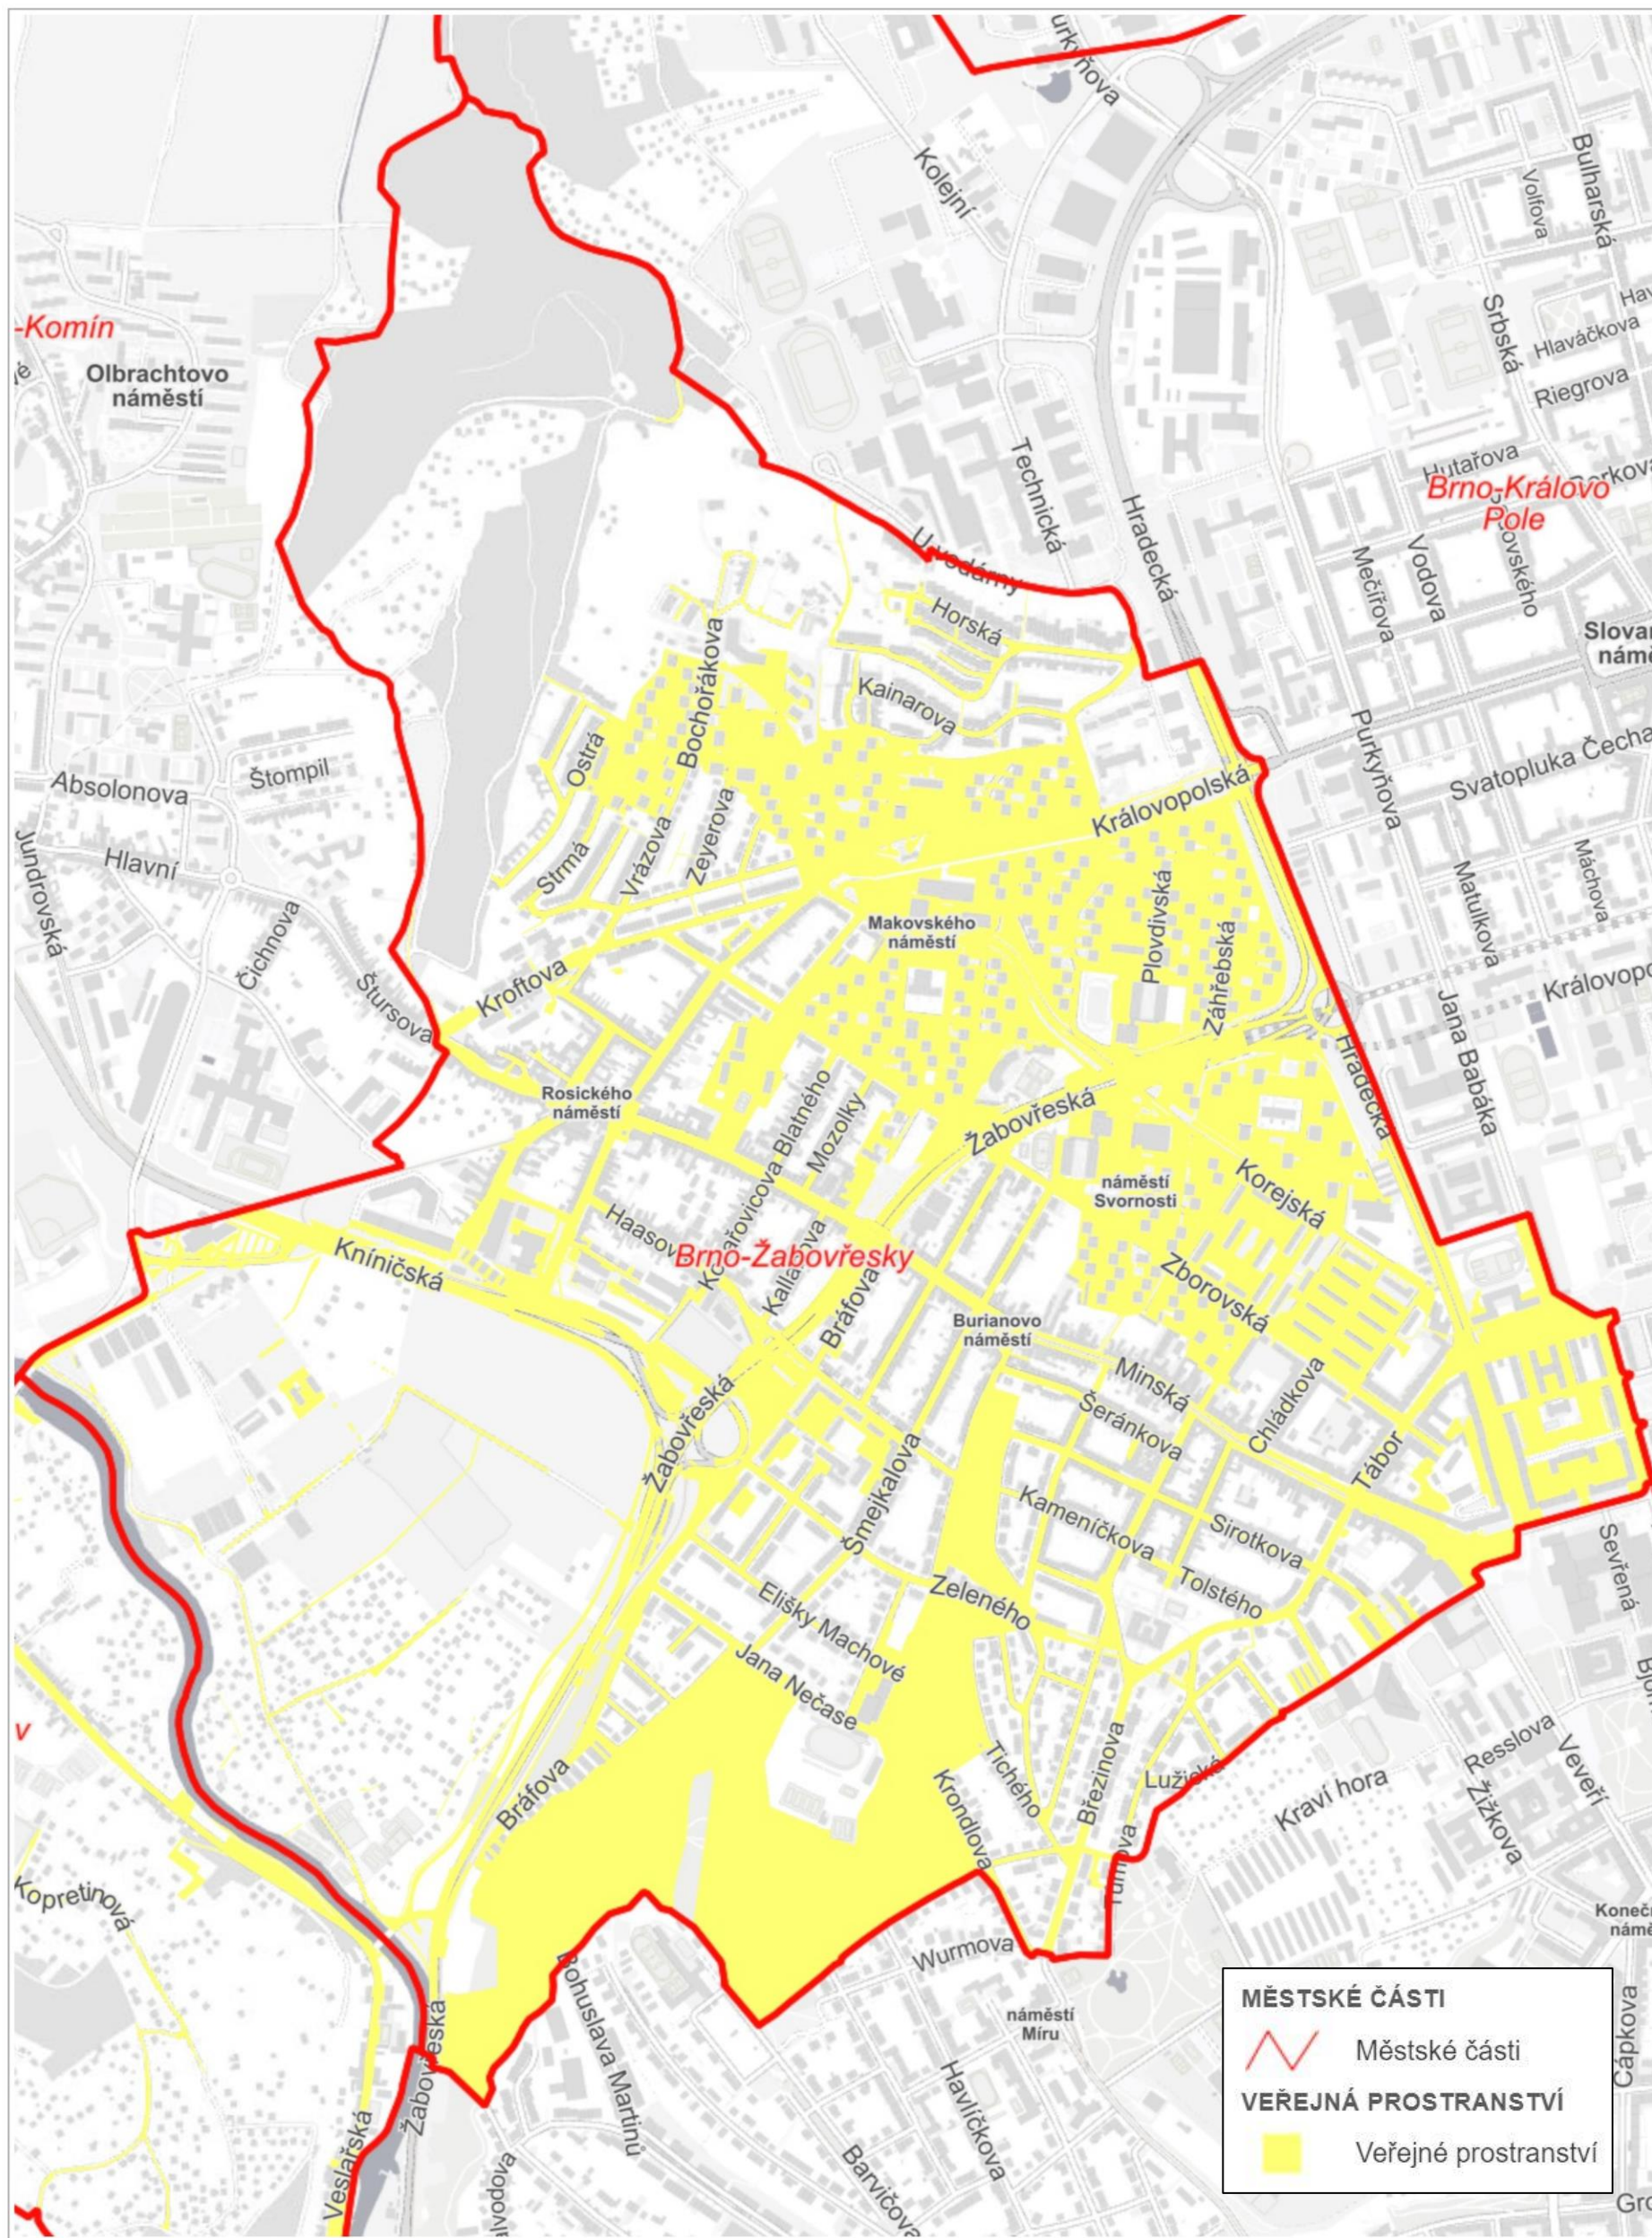

200 m
© SM Brno, KÚ pro JMK, ČÚZK, RÚIAN: © ČÚZK

200 m

© SM Brno, KÚ pro JMK, ČÚZK, RÚIAN: © ČÚZK