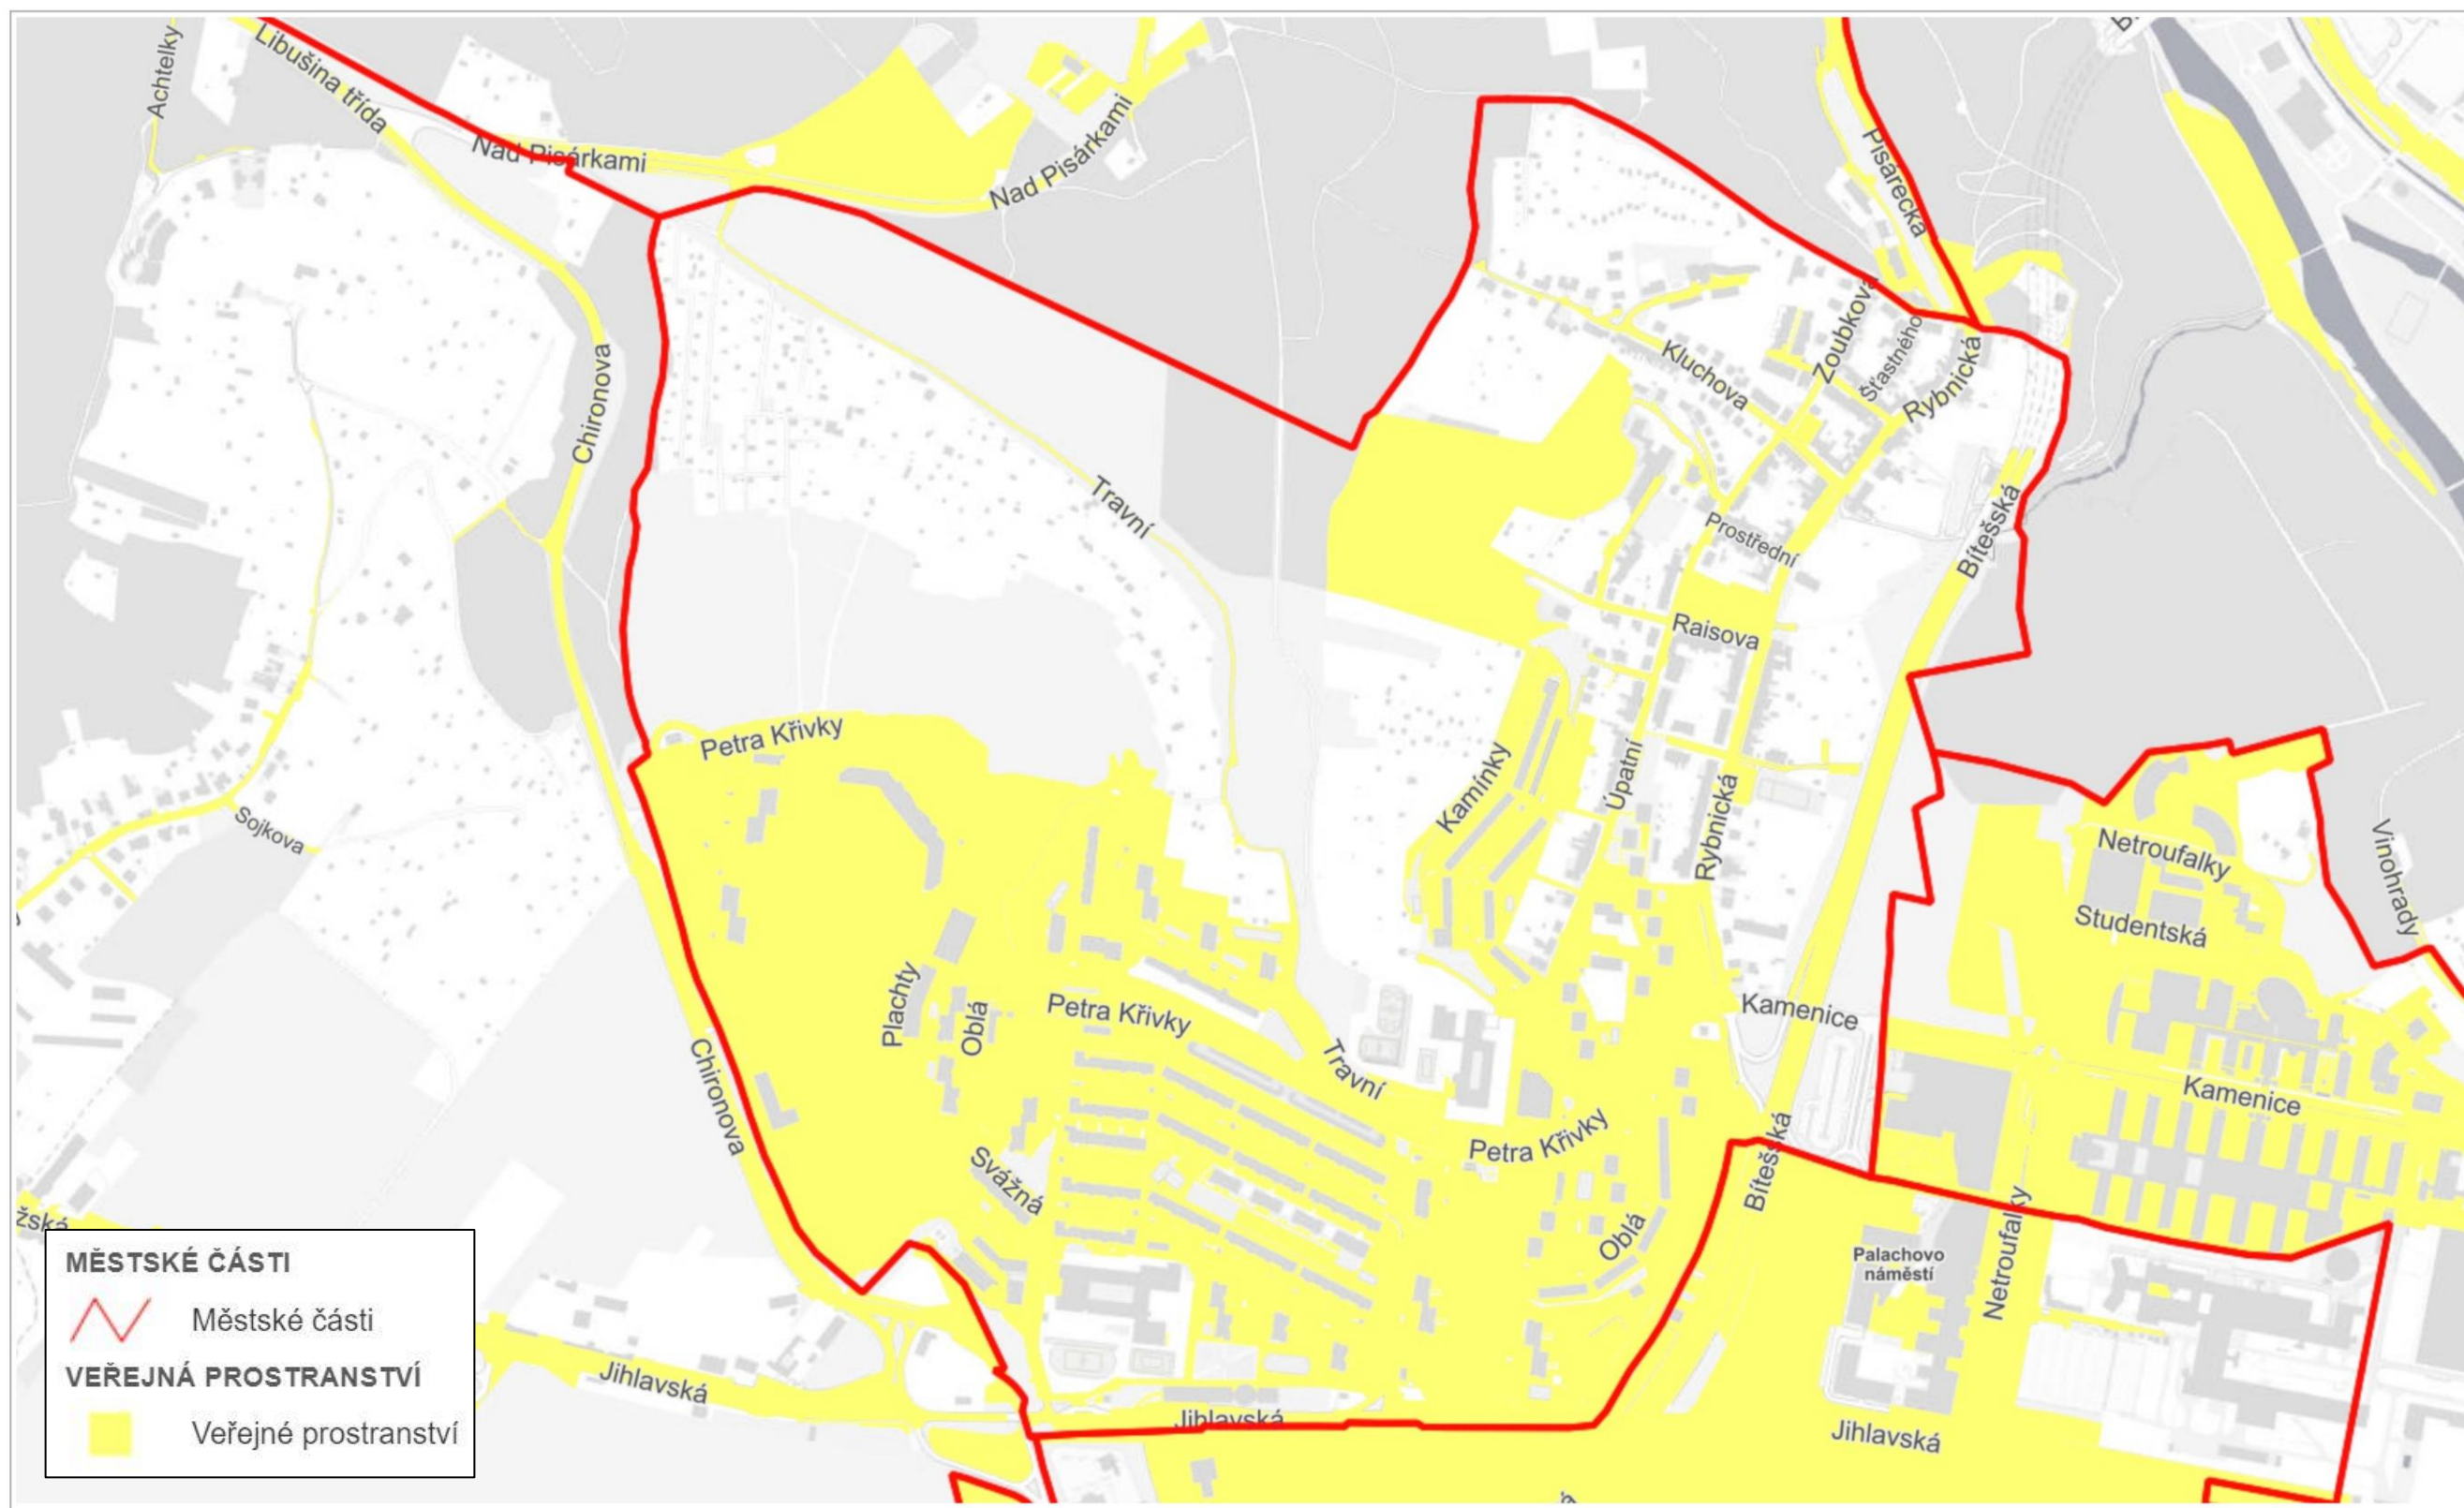

Veřejná prostranství podléhající místnímu poplatku za užívání veřejného prostranství

Obsah:

Městská část Brno-Bohunice	str. 02
Městská část Brno-Bosonohy	str. 03
Městská část Brno-Bystrc část 1	str. 04
Městská část Brno-Bystrc část 2	str. 05
Městská část Brno-Černovice	str. 06
Městská část Brno-Chrlice	str. 07
Městská část Brno-Ivanovice	str. 08
Městská část Brno-Jehnice	str. 09
Městská část Brno-jih část 1	str. 10
Městská část Brno-jih část 2	str. 11
Městská část Brno-Jundrov	str. 12
Městská část Brno-Kníničky	str. 13
Městská část Brno-Kohoutovice	str. 14
Městská část Brno-Komín	str. 15
Městská část Brno-Královo Pole část 1	str. 16
Městská část Brno-Královo Pole část 2	str. 17
Městská část Brno-Líšeň část 1	str. 18
Městská část Brno-Líšeň část 2	str. 19
Městská část Brno-Maloměřice a Obřany část 1	str. 20
Městská část Brno-Maloměřice a Obřany část 2	str. 21
Městská část Brno-Medlánky	str. 22
Městská část Brno-Nový Lískovec	str. 23
Městská část Brno-Ořešín	str. 24
Městská část Brno-Řečkovice a Mokrý Hora část 1	str. 25
Městská část Brno-Řečkovice a Mokrý Hora část 2	str. 26
Městská část Brno-sever část 1	str. 27
Městská část Brno-sever část 2	str. 28
Městská část Brno-Slatina	str. 29
Městská část Brno-Starý Lískovec	str. 30
Městská část Brno-střed část 1	str. 31
Městská část Brno-střed část 2	str. 32
Městská část Brno-Tuřany část 1	str. 33
Městská část Brno-Tuřany část 2	str. 34
Městská část Brno-Útěchov	str. 35
Městská část Brno-Vinohrady	str. 36
Městská část Brno-Žabovřesky	str. 37
Městská část Brno-Žebětín	str. 38
Městská část Brno-Židenice část 1	str. 39
Městská část Brno-Židenice část 2	str. 40

Veřejné prostranství podléhající místnímu poplatku 1

200 m

200 m

© SM Brno, KÚ pro JMK, ČÚZK, RÚIAN: © ČÚZK

200 m

200 m

200 m

© SM Brno, KÚ pro JMK, ČÚZK, RÚIAN: © ČÚZK

MČ Brno-Řečkovice a Mokrá Hora

Veřejné prostranství podléhající místnímu poplatku 2

500 m

200 m

500 m

500 m

MĚSTSKÉ ČÁSTI	
	Městské části
VEŘEJNÁ PROSTRANSTVÍ	
	Veřejné prostranství

500 m