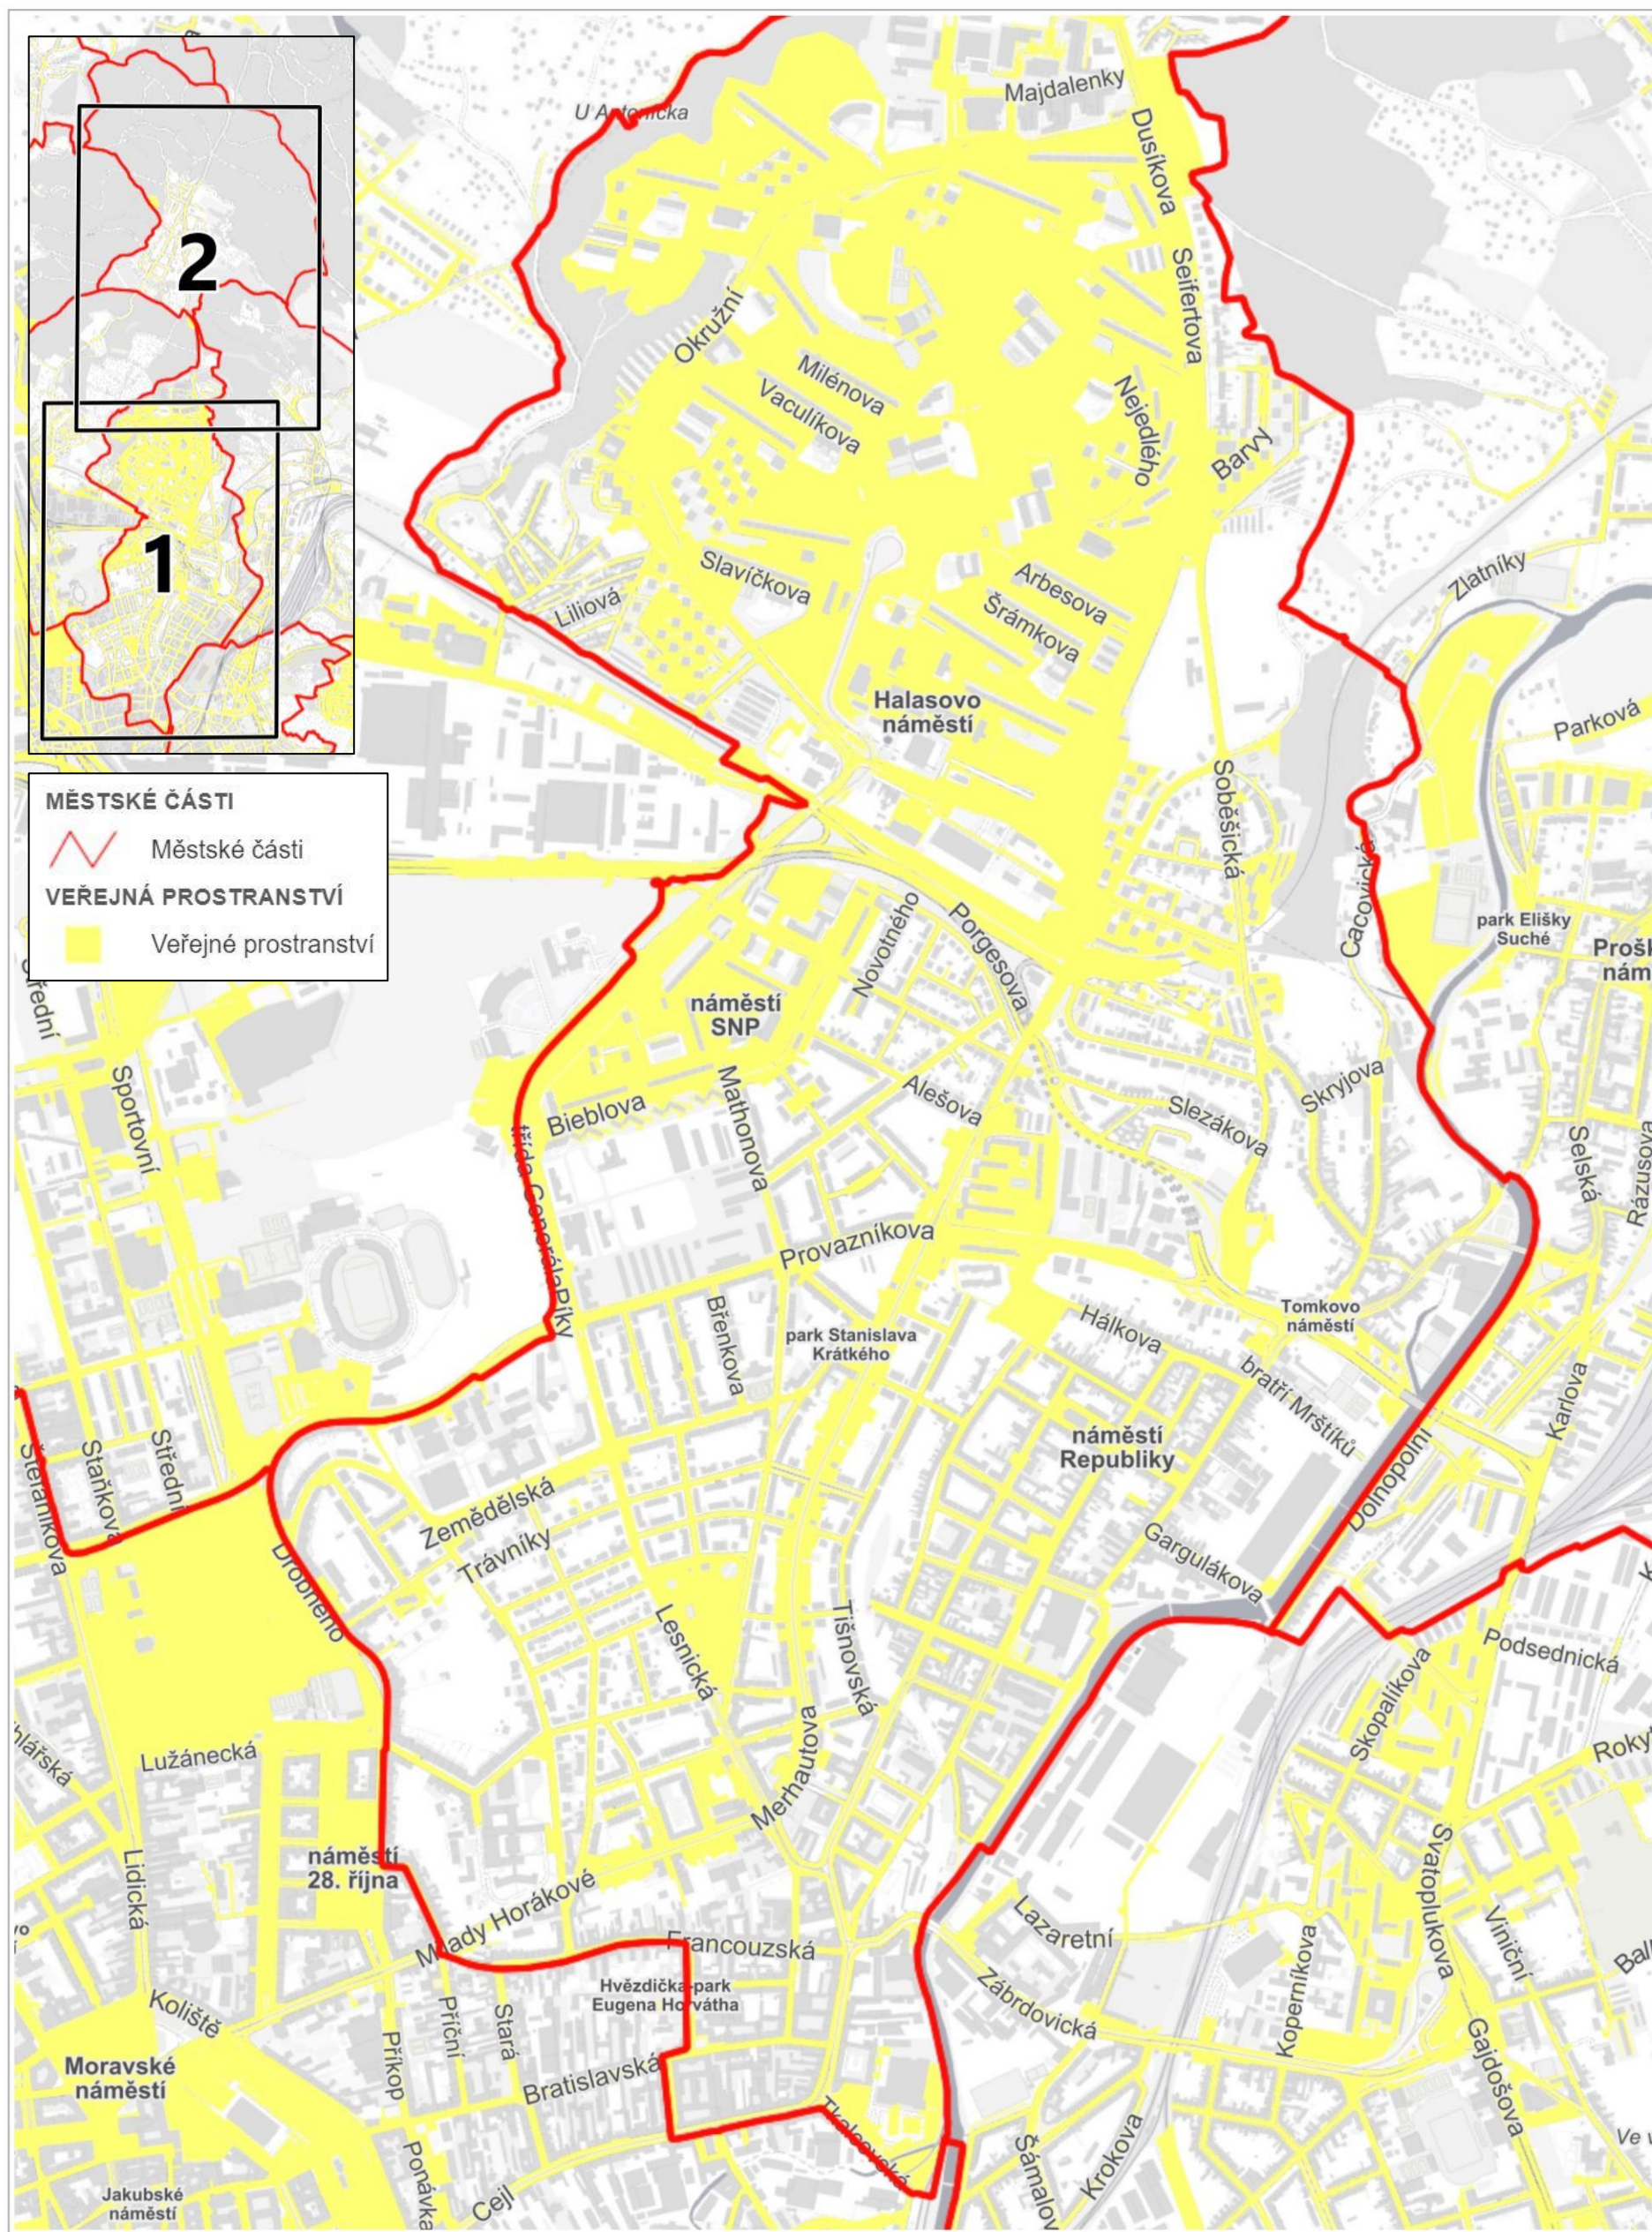

Veřejná prostranství podléhající místnímu poplatku za užívání veřejného prostranství

Obsah:

Městská část Brno-Bohunice	str. 02
Městská část Brno-Bosonohy	str. 03
Městská část Brno-Bystrc část 1	str. 04
Městská část Brno-Bystrc část 2	str. 05
Městská část Brno-Černovice	str. 06
Městská část Brno-Chrlice	str. 07
Městská část Brno-Ivanovice	str. 08
Městská část Brno-Jehnice	str. 09
Městská část Brno-jih část 1	str. 10
Městská část Brno-jih část 2	str. 11
Městská část Brno-Jundrov	str. 12
Městská část Brno-Kníničky	str. 13
Městská část Brno-Kohoutovice	str. 14
Městská část Brno-Komín	str. 15
Městská část Brno-Královo Pole část 1	str. 16
Městská část Brno-Královo Pole část 2	str. 17
Městská část Brno-Líšeň část 1	str. 18
Městská část Brno-Líšeň část 2	str. 19
Městská část Brno-Maloměřice a Obřany část 1	str. 20
Městská část Brno-Maloměřice a Obřany část 2	str. 21
Městská část Brno-Medlánky	str. 22
Městská část Brno-Nový Lískovec	str. 23
Městská část Brno-Ořešín	str. 24
Městská část Brno-Řečkovice a Mokrý Hora část 1	str. 25
Městská část Brno-Řečkovice a Mokrý Hora část 2	str. 26
Městská část Brno-sever část 1	str. 27
Městská část Brno-sever část 2	str. 28
Městská část Brno-Slatina	str. 29
Městská část Brno-Starý Lískovec	str. 30
Městská část Brno-střed část 1	str. 31
Městská část Brno-střed část 2	str. 32
Městská část Brno-Tuřany část 1	str. 33
Městská část Brno-Tuřany část 2	str. 34
Městská část Brno-Útěchov	str. 35
Městská část Brno-Vinohrady	str. 36
Městská část Brno-Žabovřesky	str. 37
Městská část Brno-Žebětín	str. 38
Městská část Brno-Židenice část 1	str. 39
Městská část Brno-Židenice část 2	str. 40

Veřejné prostranství podléhající místnímu poplatku 1

200 m

200 m

© SM Brno, KÚ pro JMK, ČÚZK, RÚIAN: © ČÚZK

200 m

200 m

200 m

© SM Brno, KÚ pro JMK, ČÚZK, RÚIAN: © ČÚZK

MČ Brno-Řečkovice a Mokrá Hora

Veřejné prostranství podléhající místnímu poplatku 2

500 m

200 m

500 m

500 m

MĚSTSKÉ ČÁSTI	
	Městské části
VEŘEJNÁ PROSTRANSTVÍ	
	Veřejné prostranství

500 m