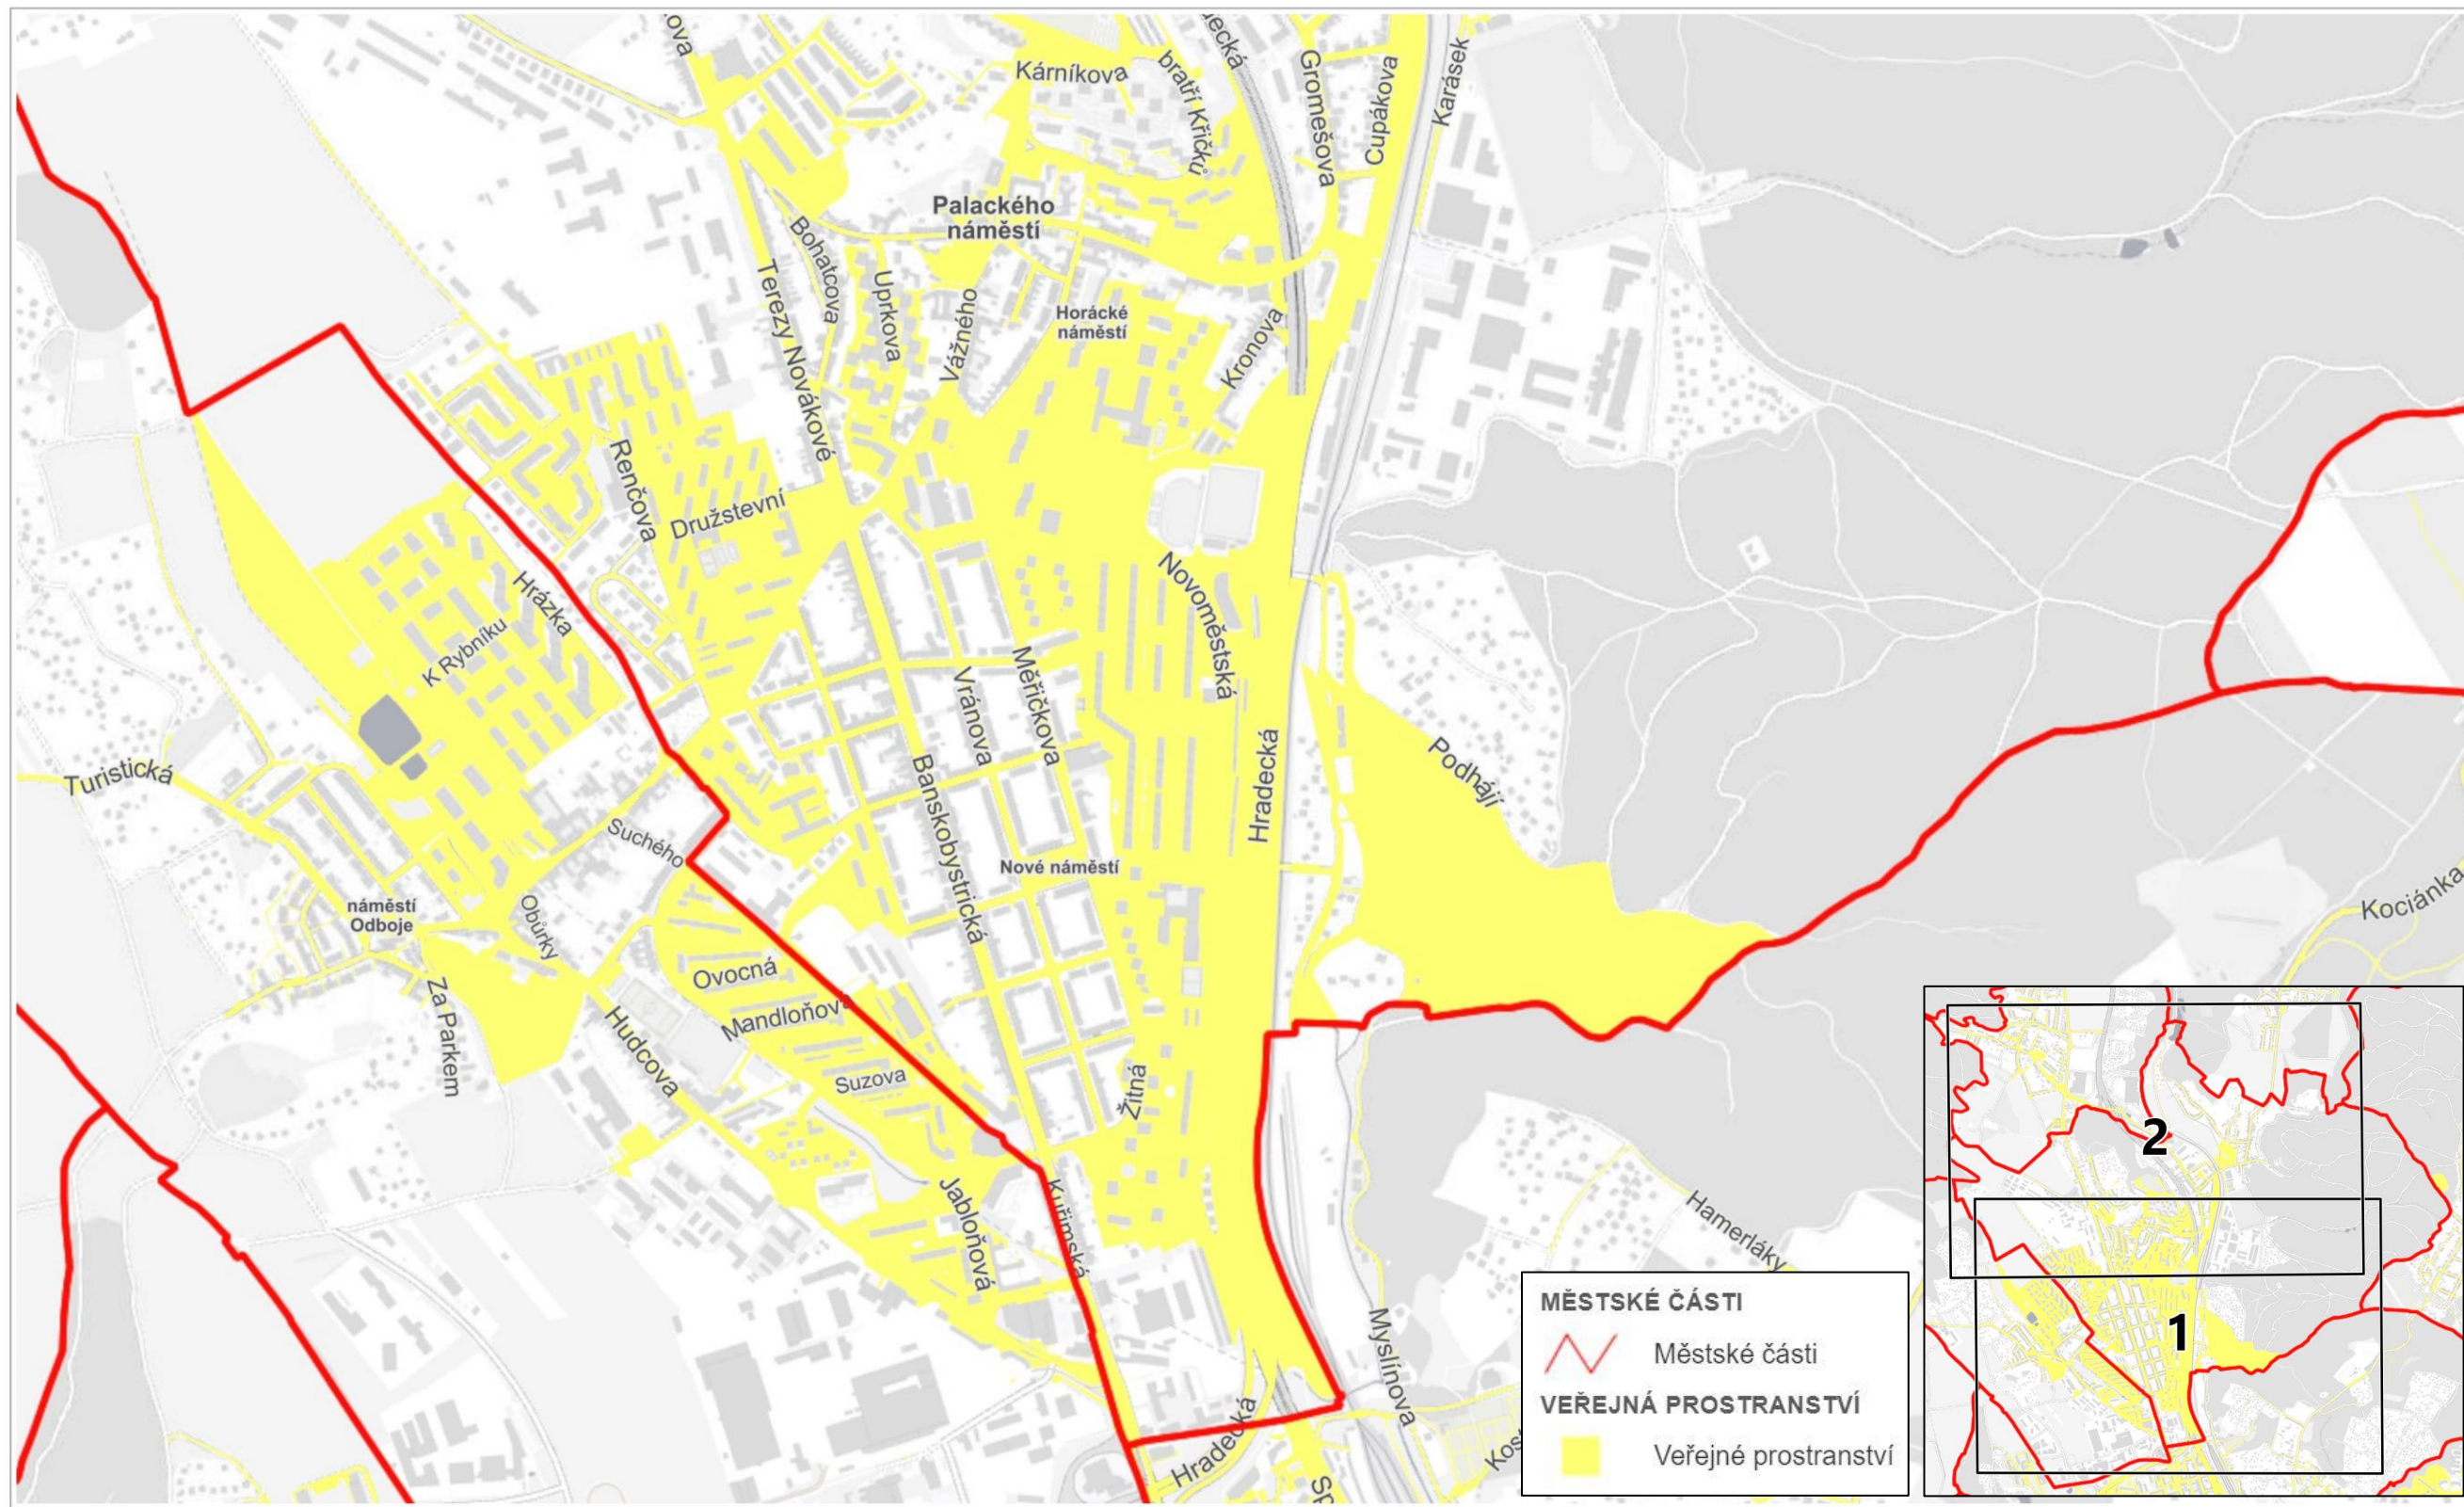

Veřejná prostranství podléhající místnímu poplatku za užívání veřejného prostranství

Obsah:

Městská část Brno-Bohunice	str. 02
Městská část Brno-Bosonohy	str. 03
Městská část Brno-Bystrc část 1	str. 04
Městská část Brno-Bystrc část 2	str. 05
Městská část Brno-Černovice	str. 06
Městská část Brno-Chrlice	str. 07
Městská část Brno-Ivanovice	str. 08
Městská část Brno-Jehnice	str. 09
Městská část Brno-jih část 1	str. 10
Městská část Brno-jih část 2	str. 11
Městská část Brno-Jundrov	str. 12
Městská část Brno-Kníničky	str. 13
Městská část Brno-Kohoutovice	str. 14
Městská část Brno-Komín	str. 15
Městská část Brno-Královo Pole část 1	str. 16
Městská část Brno-Královo Pole část 2	str. 17
Městská část Brno-Líšeň část 1	str. 18
Městská část Brno-Líšeň část 2	str. 19
Městská část Brno-Maloměřice a Obřany část 1	str. 20
Městská část Brno-Maloměřice a Obřany část 2	str. 21
Městská část Brno-Medlánky	str. 22
Městská část Brno-Nový Lískovec	str. 23
Městská část Brno-Ořešín	str. 24
Městská část Brno-Řečkovice a Mokrý Hora část 1	str. 25
Městská část Brno-Řečkovice a Mokrý Hora část 2	str. 26
Městská část Brno-sever část 1	str. 27
Městská část Brno-sever část 2	str. 28
Městská část Brno-Slatina	str. 29
Městská část Brno-Starý Lískovec	str. 30
Městská část Brno-střed část 1	str. 31
Městská část Brno-střed část 2	str. 32
Městská část Brno-Tuřany část 1	str. 33
Městská část Brno-Tuřany část 2	str. 34
Městská část Brno-Útěchov	str. 35
Městská část Brno-Vinohrady	str. 36
Městská část Brno-Žabovřesky	str. 37
Městská část Brno-Žebětín	str. 38
Městská část Brno-Židenice část 1	str. 39
Městská část Brno-Židenice část 2	str. 40

Veřejné prostranství podléhající místnímu poplatku 1

200 m

200 m

© SM Brno, KÚ pro JMK, ČÚZK, RÚIAN: © ČÚZK

200 m

200 m

200 m

© SM Brno, KÚ pro JMK, ČÚZK, RÚIAN: © ČÚZK

MČ Brno-Řečkovice a Mokrá Hora

Veřejné prostranství podléhající místnímu poplatku 2

500 m

200 m

500 m

500 m

MĚSTSKÉ ČÁSTI	
	Městské části
VEŘEJNÁ PROSTRANSTVÍ	
	Veřejné prostranství

500 m