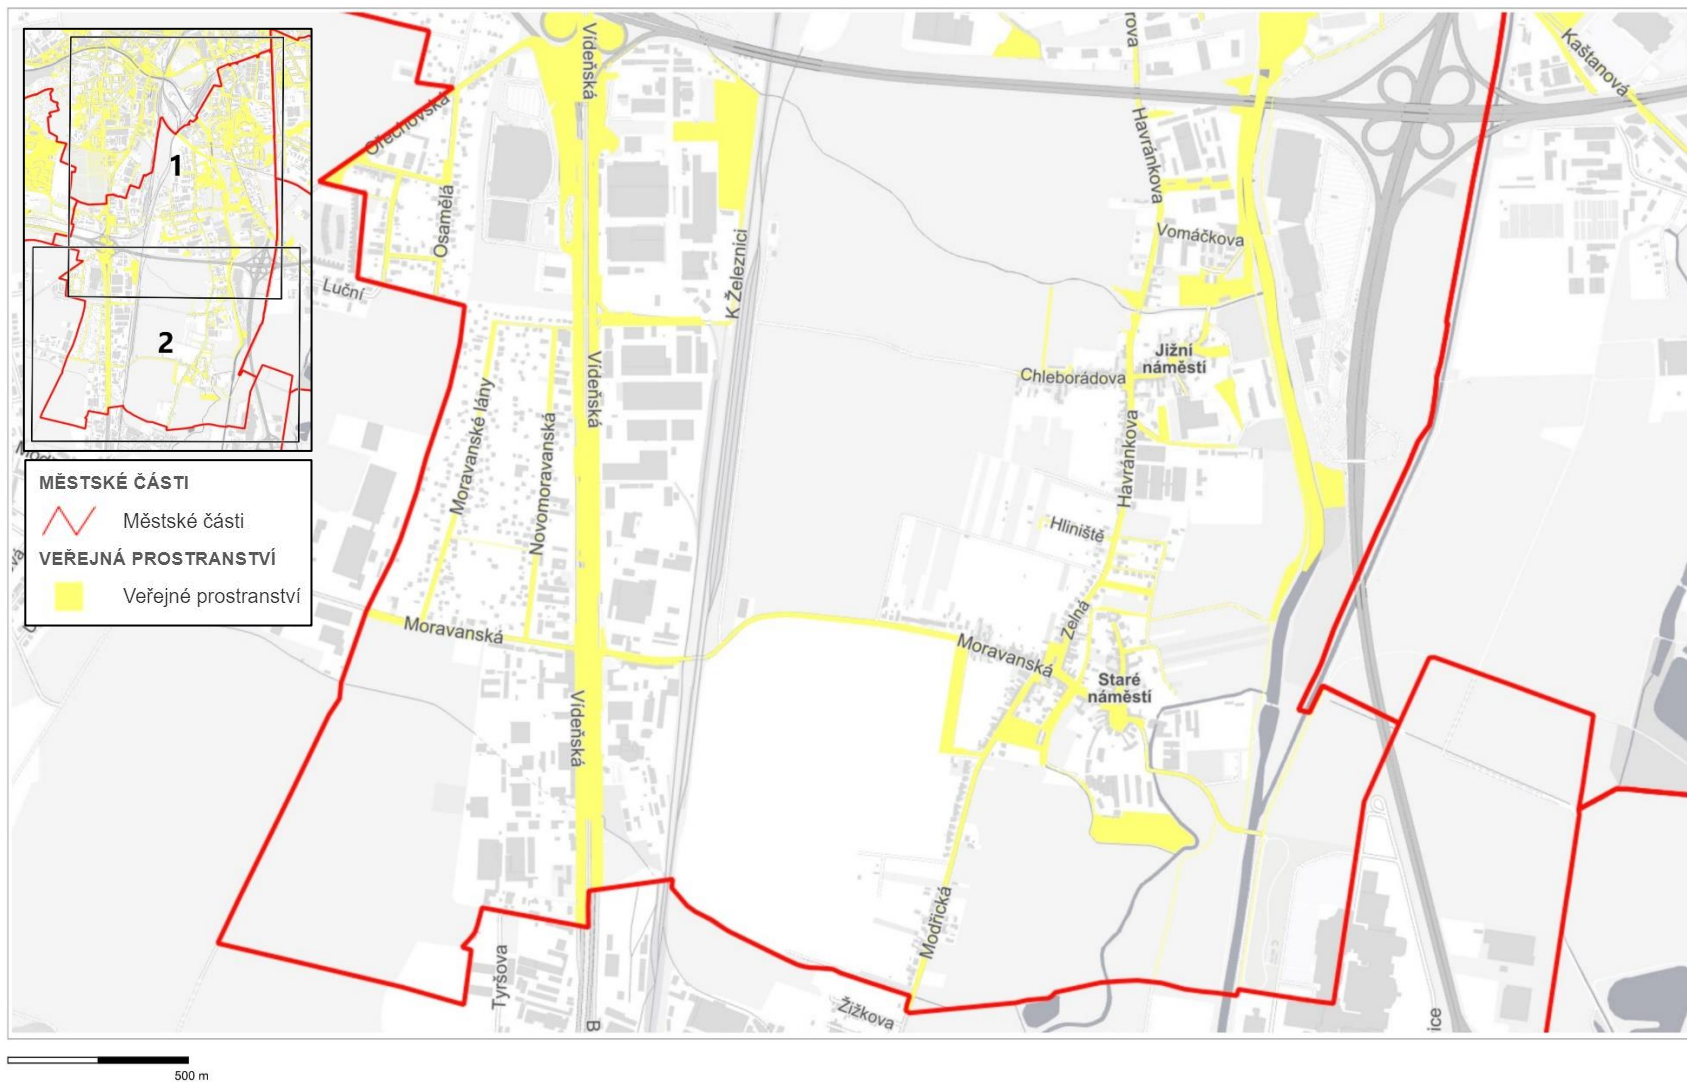

Veřejná prostranství podléhající místnímu poplatku za užívání veřejného prostranství

Obsah:

Městská část Brno-Bohunice	str. 02
Městská část Brno-Bosonohy	str. 03
Městská část Brno-Bystrc část 1	str. 04
Městská část Brno-Bystrc část 2	str. 05
Městská část Brno-Černovice	str. 06
Městská část Brno-Chrlice	str. 07
Městská část Brno-Ivanovice	str. 08
Městská část Brno-Jehnice	str. 09
Městská část Brno-jih část 1	str. 10
Městská část Brno-jih část 2	str. 11
Městská část Brno-Jundrov	str. 12
Městská část Brno-Kníničky	str. 13
Městská část Brno-Kohoutovice	str. 14
Městská část Brno-Komín	str. 15
Městská část Brno-Královo Pole část 1	str. 16
Městská část Brno-Královo Pole část 2	str. 17
Městská část Brno-Líšeň část 1	str. 18
Městská část Brno-Líšeň část 2	str. 19
Městská část Brno-Maloměřice a Obřany část 1	str. 20
Městská část Brno-Maloměřice a Obřany část 2	str. 21
Městská část Brno-Medlánky	str. 22
Městská část Brno-Nový Lískovec	str. 23
Městská část Brno-Ořešín	str. 24
Městská část Brno-Řečkovice a Mokrý Hora část 1	str. 25
Městská část Brno-Řečkovice a Mokrý Hora část 2	str. 26
Městská část Brno-sever část 1	str. 27
Městská část Brno-sever část 2	str. 28
Městská část Brno-Slatina	str. 29
Městská část Brno-Starý Lískovec	str. 30
Městská část Brno-střed část 1	str. 31
Městská část Brno-střed část 2	str. 32
Městská část Brno-Tuřany část 1	str. 33
Městská část Brno-Tuřany část 2	str. 34
Městská část Brno-Útěchov	str. 35
Městská část Brno-Vinohrady	str. 36
Městská část Brno-Žabovřesky	str. 37
Městská část Brno-Žebětín	str. 38
Městská část Brno-Židenice část 1	str. 39
Městská část Brno-Židenice část 2	str. 40

- MĚSTSKÉ ČÁSTI**
-  Městské části
- VEŘEJNÁ PROSTRANSTVÍ**
-  Veřejné prostranství

200 m

200 m

© SM Brno, KÚ pro JMK, ČÚZK, RÚIAN: © ČÚZK

500 m

MĚSTSKÉ ČÁSTI
Městské části

VEŘEJNÁ PROSTRANSTVÍ
Věřejné prostranství

200 m

200 m

200 m

200 m

200 m

200 m

© SM Brno, KÚ pro JMK, ČÚZK, RUIAN: © ČÚZK

 **MČ Brno-Maloměřice a Obřany**