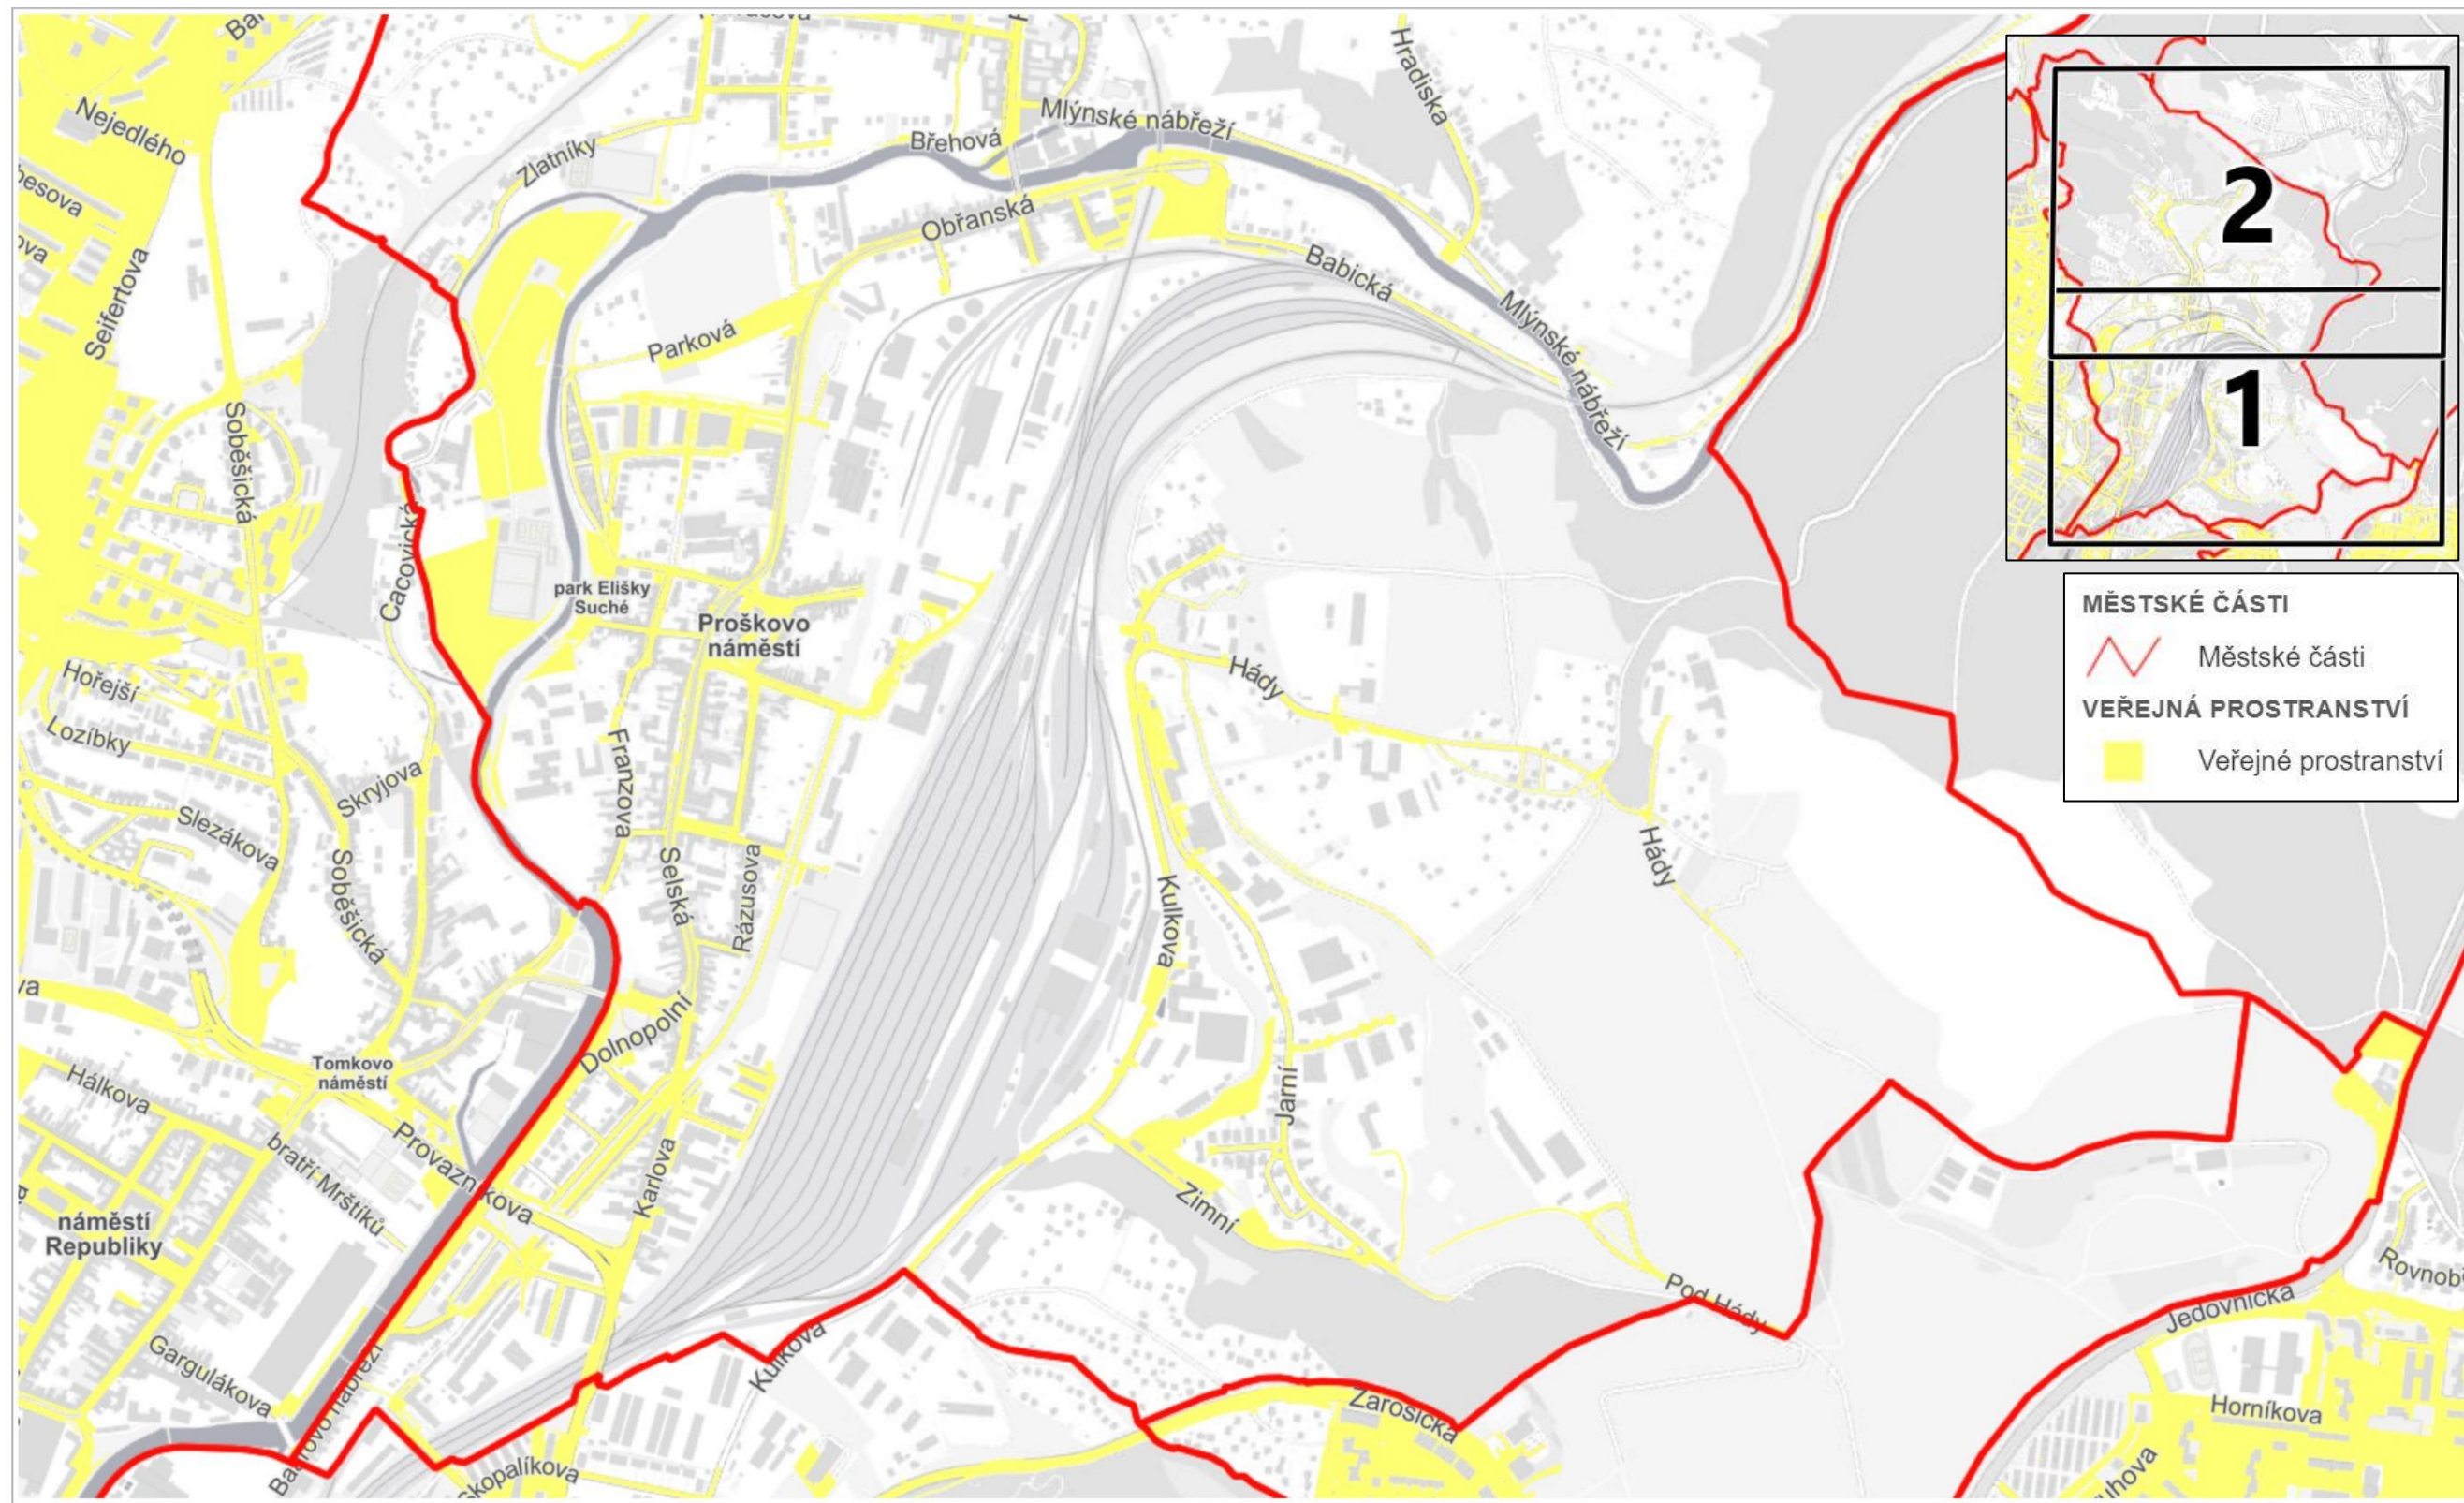

Veřejná prostranství podléhající místnímu poplatku za užívání veřejného prostranství

Obsah:

Městská část Brno-Bohunice	str. 02
Městská část Brno-Bosonohy	str. 03
Městská část Brno-Bystrc část 1	str. 04
Městská část Brno-Bystrc část 2	str. 05
Městská část Brno-Černovice	str. 06
Městská část Brno-Chrlice	str. 07
Městská část Brno-Ivanovice	str. 08
Městská část Brno-Jehnice	str. 09
Městská část Brno-jih část 1	str. 10
Městská část Brno-jih část 2	str. 11
Městská část Brno-Jundrov	str. 12
Městská část Brno-Kníničky	str. 13
Městská část Brno-Kohoutovice	str. 14
Městská část Brno-Komín	str. 15
Městská část Brno-Královo Pole část 1	str. 16
Městská část Brno-Královo Pole část 2	str. 17
Městská část Brno-Líšeň část 1	str. 18
Městská část Brno-Líšeň část 2	str. 19
Městská část Brno-Maloměřice a Obřany část 1	str. 20
Městská část Brno-Maloměřice a Obřany část 2	str. 21
Městská část Brno-Medlánky	str. 22
Městská část Brno-Nový Lískovec	str. 23
Městská část Brno-Ořešín	str. 24
Městská část Brno-Řečkovice a Mokrý Hora část 1	str. 25
Městská část Brno-Řečkovice a Mokrý Hora část 2	str. 26
Městská část Brno-sever část 1	str. 27
Městská část Brno-sever část 2	str. 28
Městská část Brno-Slatina	str. 29
Městská část Brno-Starý Lískovec	str. 30
Městská část Brno-střed část 1	str. 31
Městská část Brno-střed část 2	str. 32
Městská část Brno-Tuřany část 1	str. 33
Městská část Brno-Tuřany část 2	str. 34
Městská část Brno-Útěchov	str. 35
Městská část Brno-Vinohrady	str. 36
Městská část Brno-Žabovřesky	str. 37
Městská část Brno-Žebětín	str. 38
Městská část Brno-Židenice část 1	str. 39
Městská část Brno-Židenice část 2	str. 40

200 m

200 m

200 m

200 m

200 m

200 m

© SM Brno, KÚ pro JMK, ČÚZK, RUIAN: © ČÚZK

 **MČ Brno-Maloměřice a Obřany**

Veřejné prostranství podléhající místnímu poplatku 1

200 m

200 m

© SM Brno, KÚ pro JMK, ČÚZK, RÚIAN: © ČÚZK

200 m

200 m

200 m

© SM Brno, KÚ pro JMK, ČÚZK, RÚIAN: © ČÚZK