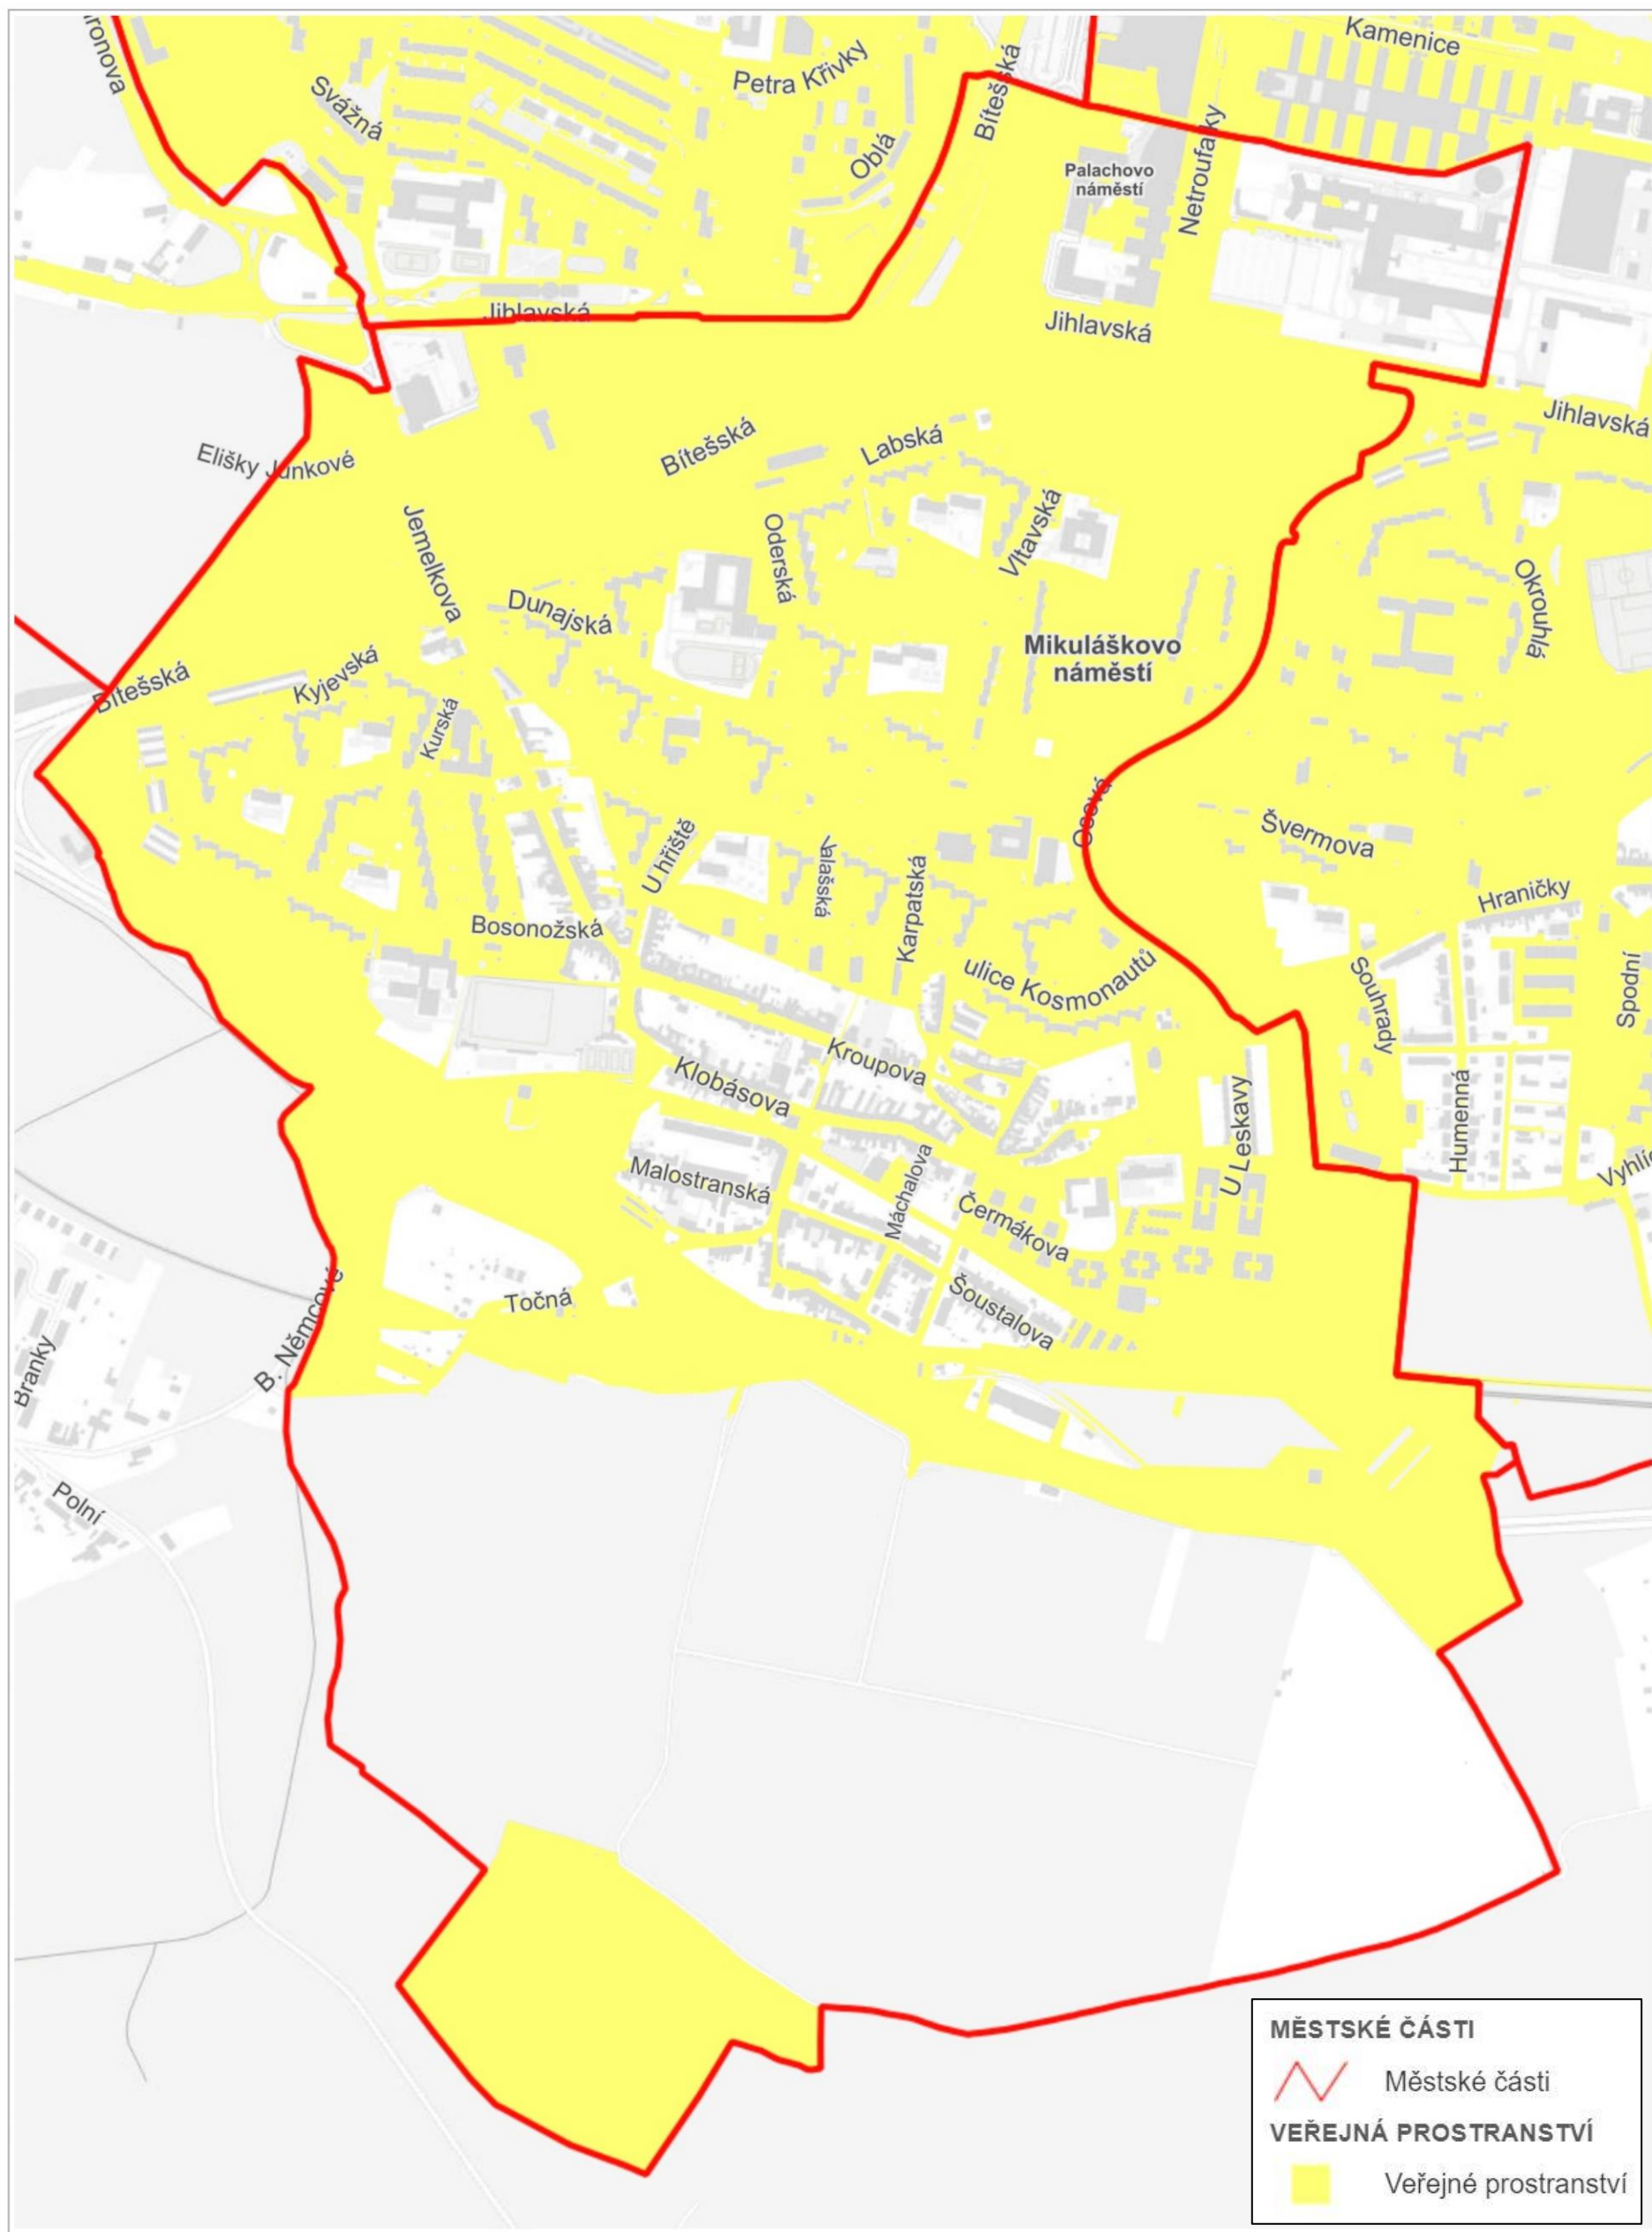

Veřejná prostranství podléhající místnímu poplatku za užívání veřejného prostranství

Obsah:

Městská část Brno-Bohunice	str. 02
Městská část Brno-Bosonohy	str. 03
Městská část Brno-Bystrc část 1	str. 04
Městská část Brno-Bystrc část 2	str. 05
Městská část Brno-Černovice	str. 06
Městská část Brno-Chrlice	str. 07
Městská část Brno-Ivanovice	str. 08
Městská část Brno-Jehnice	str. 09
Městská část Brno-jih část 1	str. 10
Městská část Brno-jih část 2	str. 11
Městská část Brno-Jundrov	str. 12
Městská část Brno-Kníničky	str. 13
Městská část Brno-Kohoutovice	str. 14
Městská část Brno-Komín	str. 15
Městská část Brno-Královo Pole část 1	str. 16
Městská část Brno-Královo Pole část 2	str. 17
Městská část Brno-Líšeň část 1	str. 18
Městská část Brno-Líšeň část 2	str. 19
Městská část Brno-Maloměřice a Obřany část 1	str. 20
Městská část Brno-Maloměřice a Obřany část 2	str. 21
Městská část Brno-Medlánky	str. 22
Městská část Brno-Nový Lískovec	str. 23
Městská část Brno-Ořešín	str. 24
Městská část Brno-Řečkovice a Mokrý Hora část 1	str. 25
Městská část Brno-Řečkovice a Mokrý Hora část 2	str. 26
Městská část Brno-sever část 1	str. 27
Městská část Brno-sever část 2	str. 28
Městská část Brno-Slatina	str. 29
Městská část Brno-Starý Lískovec	str. 30
Městská část Brno-střed část 1	str. 31
Městská část Brno-střed část 2	str. 32
Městská část Brno-Tuřany část 1	str. 33
Městská část Brno-Tuřany část 2	str. 34
Městská část Brno-Útěchov	str. 35
Městská část Brno-Vinohrady	str. 36
Městská část Brno-Žabovřesky	str. 37
Městská část Brno-Žebětín	str. 38
Městská část Brno-Židenice část 1	str. 39
Městská část Brno-Židenice část 2	str. 40

MČ Brno-Řečkovice a Mokrá Hora

Veřejné prostranství podléhající místnímu poplatku 2

500 m

200 m

500 m

500 m

MĚSTSKÉ ČÁSTI	
	Městské části
VEŘEJNÁ PROSTRANSTVÍ	
	Veřejné prostranství

500 m