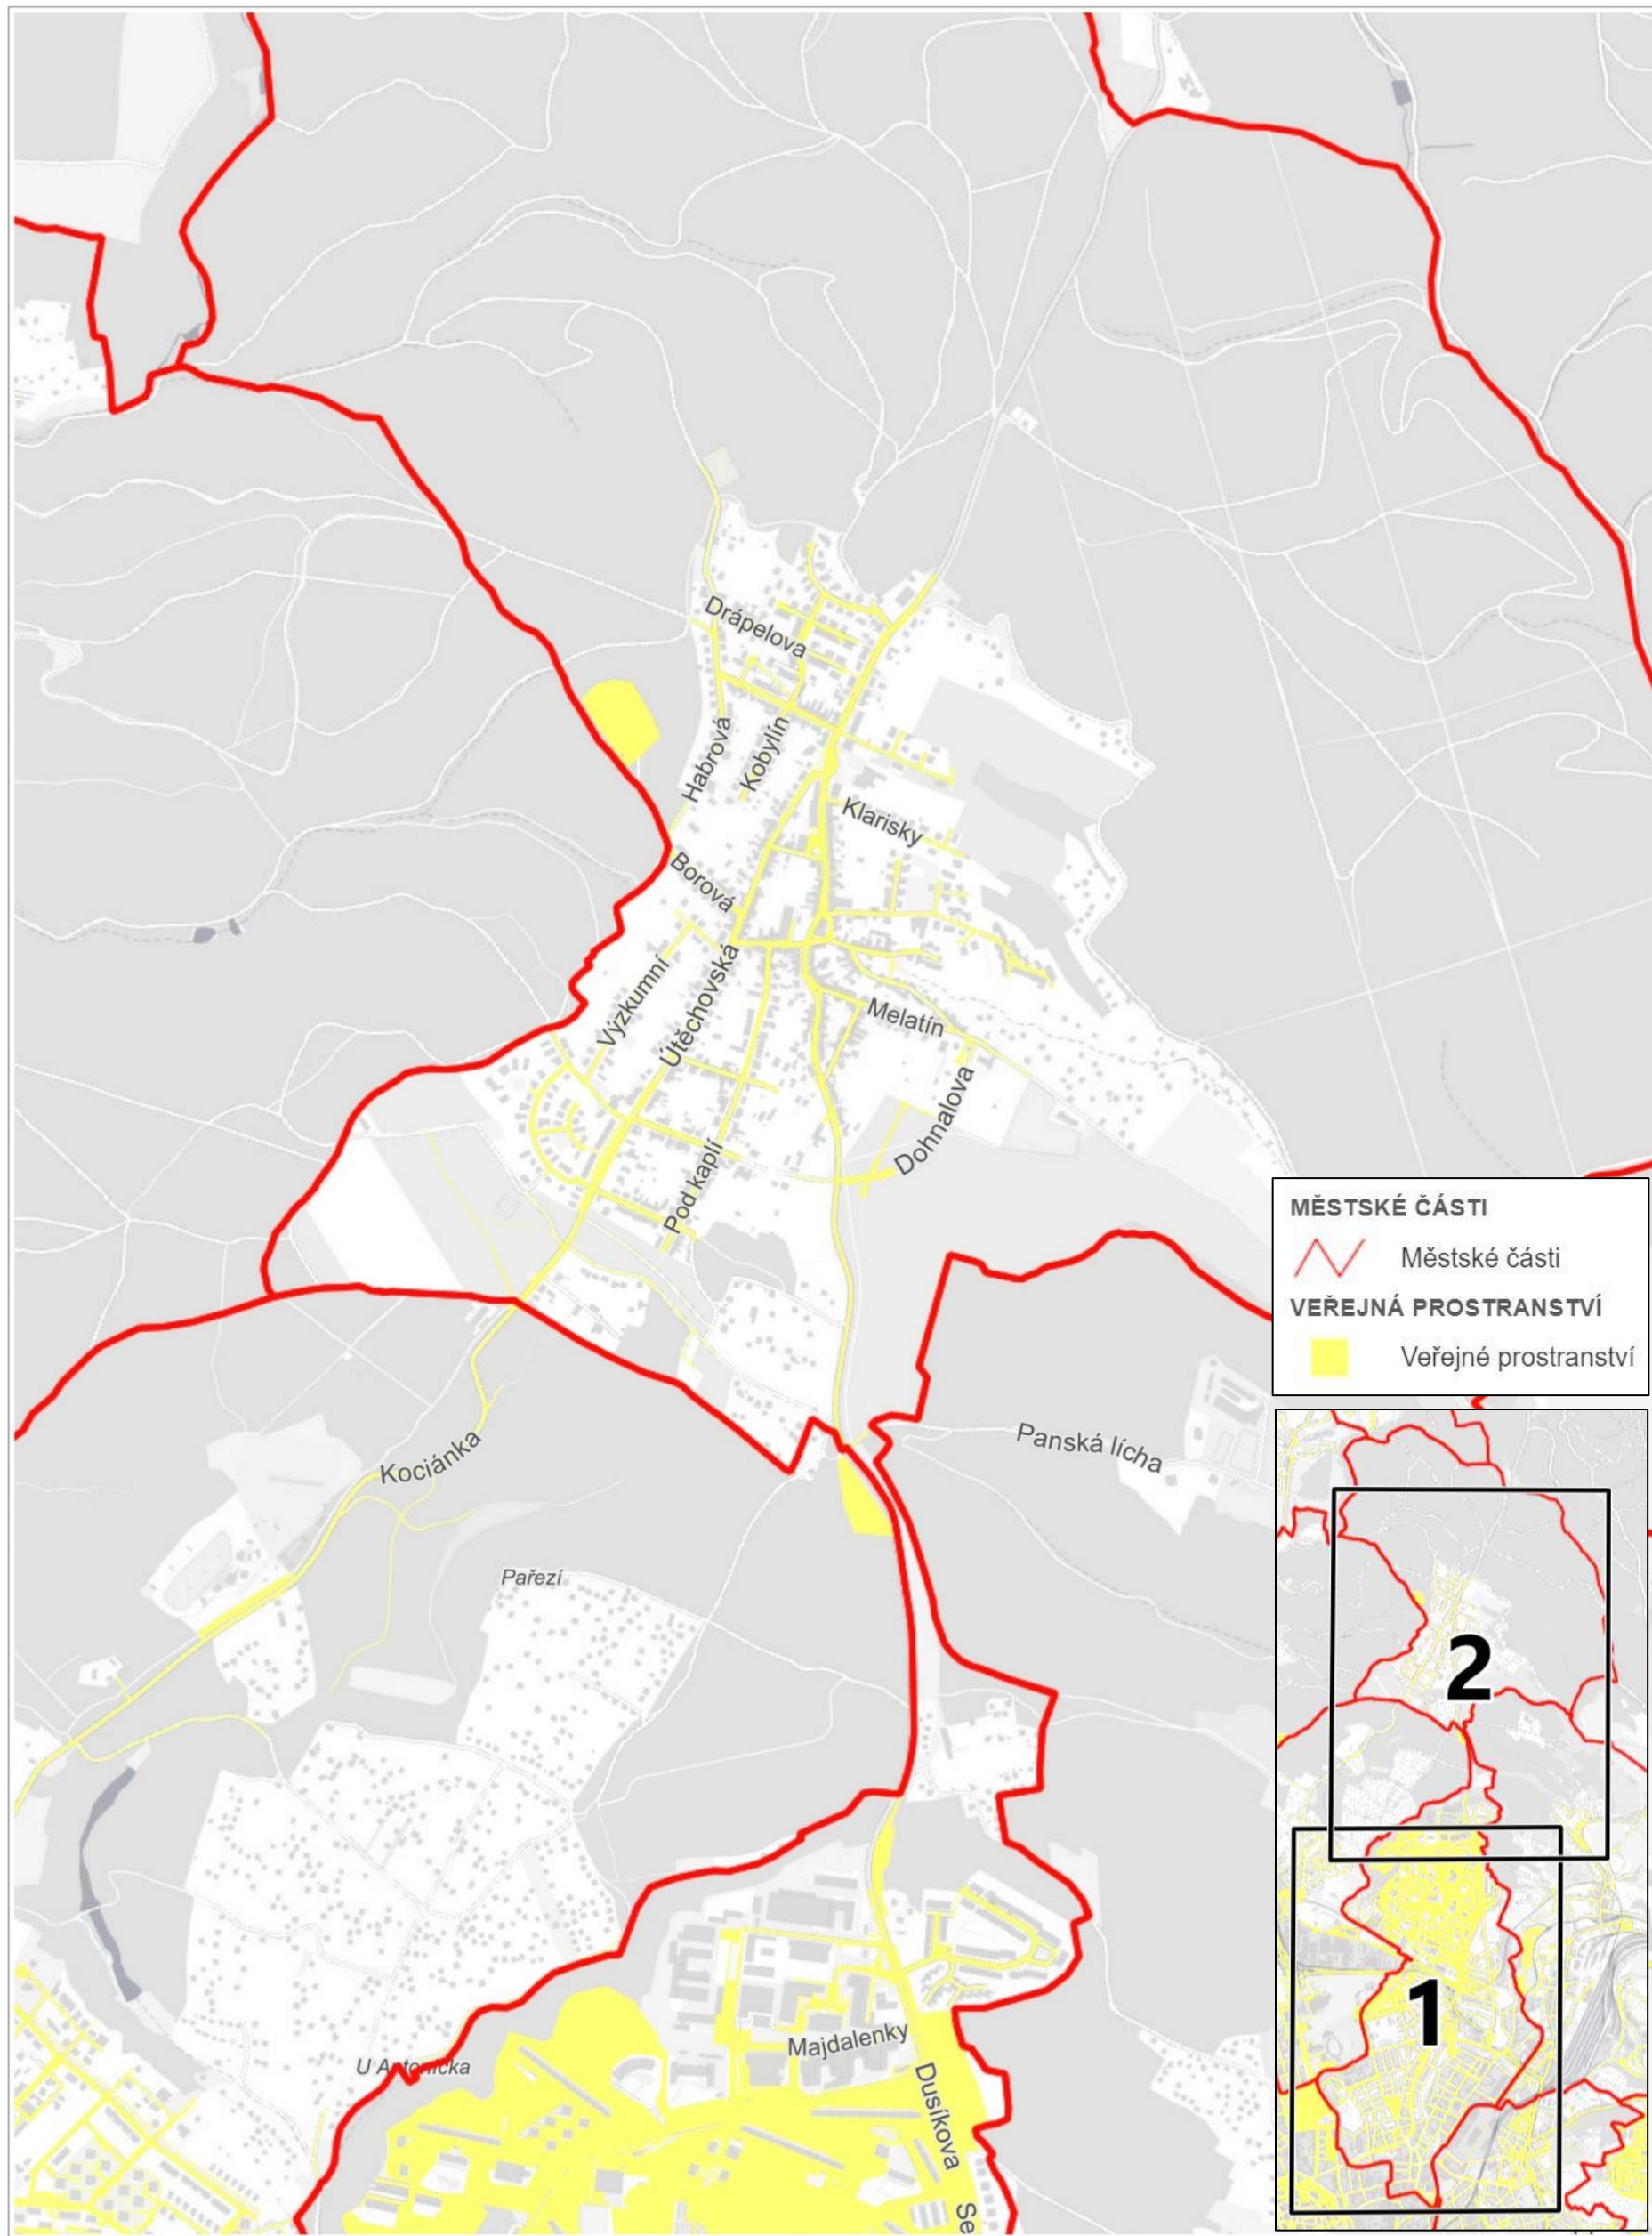

Veřejná prostranství podléhající místnímu poplatku za užívání veřejného prostranství

Obsah:

Městská část Brno-Bohunice	str. 02
Městská část Brno-Bosonohy	str. 03
Městská část Brno-Bystrc část 1	str. 04
Městská část Brno-Bystrc část 2	str. 05
Městská část Brno-Černovice	str. 06
Městská část Brno-Chrlice	str. 07
Městská část Brno-Ivanovice	str. 08
Městská část Brno-Jehnice	str. 09
Městská část Brno-jih část 1	str. 10
Městská část Brno-jih část 2	str. 11
Městská část Brno-Jundrov	str. 12
Městská část Brno-Kníničky	str. 13
Městská část Brno-Kohoutovice	str. 14
Městská část Brno-Komín	str. 15
Městská část Brno-Královo Pole část 1	str. 16
Městská část Brno-Královo Pole část 2	str. 17
Městská část Brno-Líšeň část 1	str. 18
Městská část Brno-Líšeň část 2	str. 19
Městská část Brno-Maloměřice a Obřany část 1	str. 20
Městská část Brno-Maloměřice a Obřany část 2	str. 21
Městská část Brno-Medlánky	str. 22
Městská část Brno-Nový Lískovec	str. 23
Městská část Brno-Ořešín	str. 24
Městská část Brno-Řečkovice a Mokrý Hora část 1	str. 25
Městská část Brno-Řečkovice a Mokrý Hora část 2	str. 26
Městská část Brno-sever část 1	str. 27
Městská část Brno-sever část 2	str. 28
Městská část Brno-Slatina	str. 29
Městská část Brno-Starý Lískovec	str. 30
Městská část Brno-střed část 1	str. 31
Městská část Brno-střed část 2	str. 32
Městská část Brno-Tuřany část 1	str. 33
Městská část Brno-Tuřany část 2	str. 34
Městská část Brno-Útěchov	str. 35
Městská část Brno-Vinohrady	str. 36
Městská část Brno-Žabovřesky	str. 37
Městská část Brno-Žebětín	str. 38
Městská část Brno-Židenice část 1	str. 39
Městská část Brno-Židenice část 2	str. 40

Veřejné prostranství podléhající místnímu poplatku 1

200 m

200 m

© SM Brno, KÚ pro JMK, ČÚZK, RÚIAN: © ČÚZK

200 m

200 m

200 m

© SM Brno, KÚ pro JMK, ČÚZK, RÚIAN: © ČÚZK

MČ Brno-Řečkovice a Mokrá Hora

Veřejné prostranství podléhající místnímu poplatku 2

500 m

200 m

500 m

500 m

MĚSTSKÉ ČÁSTI	
	Městské části
VEŘEJNÁ PROSTRANSTVÍ	
	Veřejné prostranství

500 m