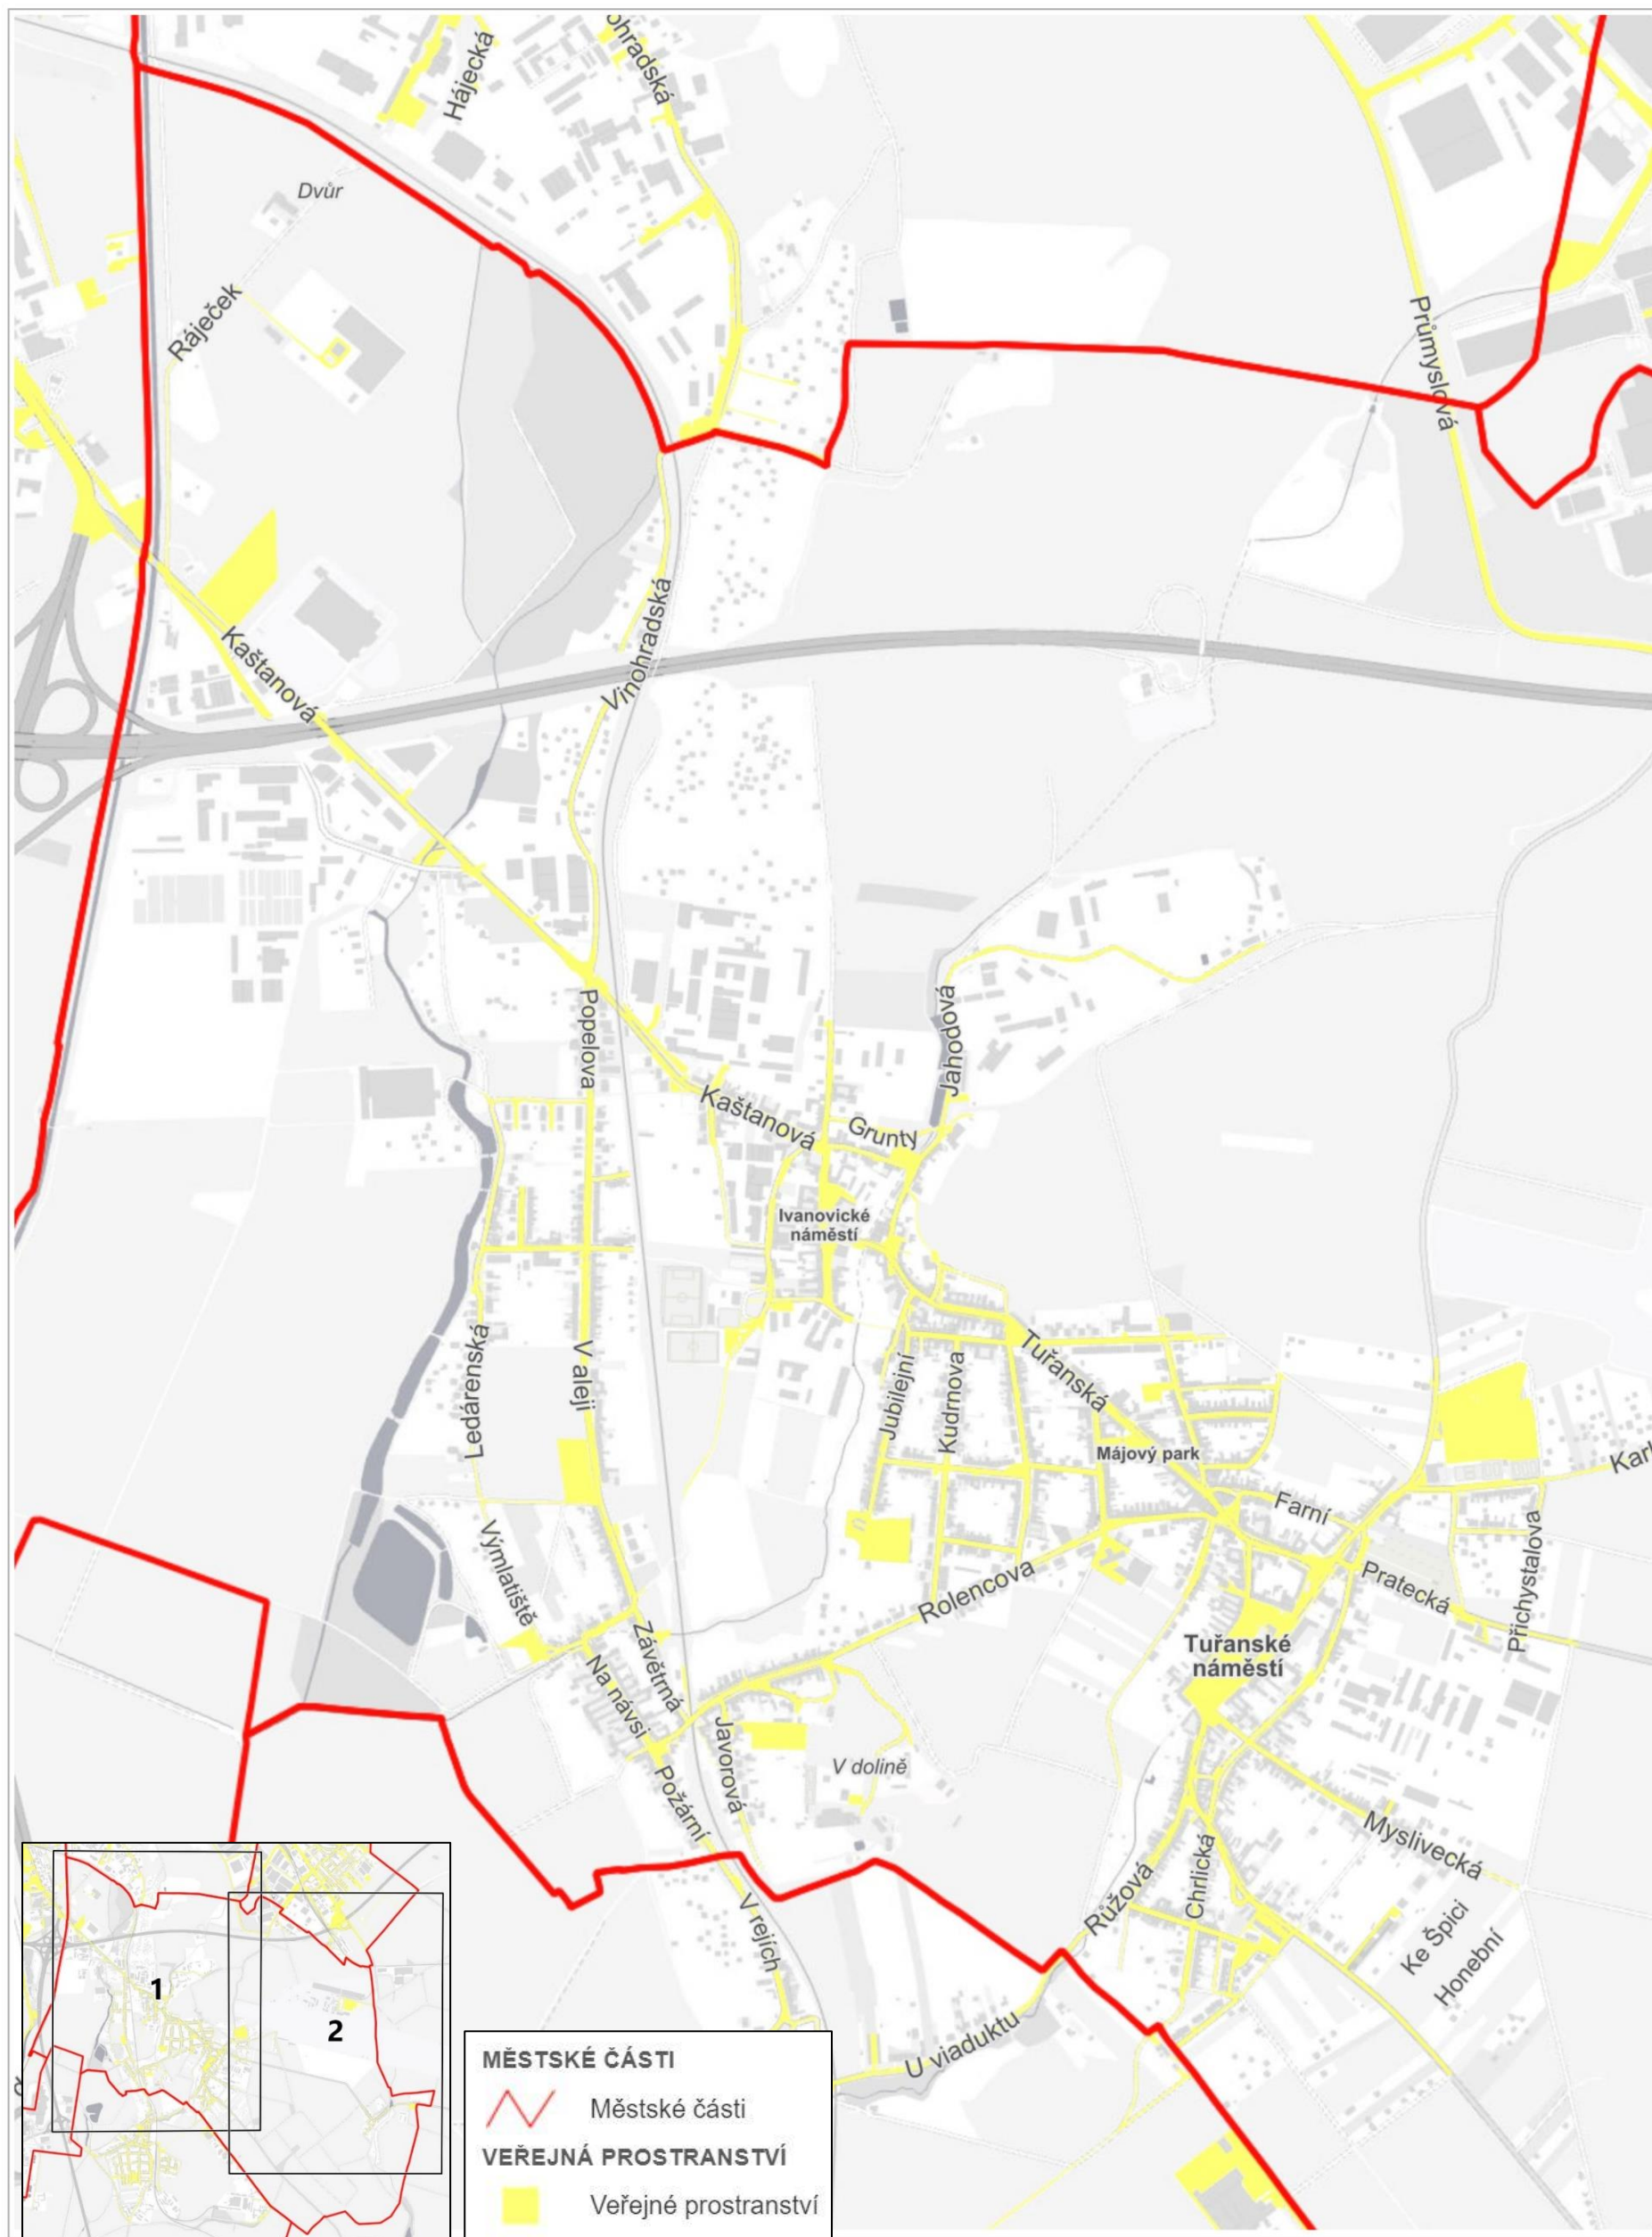

Veřejná prostranství podléhající místnímu poplatku za užívání veřejného prostranství

Obsah:

Městská část Brno-Bohunice	str. 02
Městská část Brno-Bosonohy	str. 03
Městská část Brno-Bystrc část 1	str. 04
Městská část Brno-Bystrc část 2	str. 05
Městská část Brno-Černovice	str. 06
Městská část Brno-Chrlice	str. 07
Městská část Brno-Ivanovice	str. 08
Městská část Brno-Jehnice	str. 09
Městská část Brno-jih část 1	str. 10
Městská část Brno-jih část 2	str. 11
Městská část Brno-Jundrov	str. 12
Městská část Brno-Kníničky	str. 13
Městská část Brno-Kohoutovice	str. 14
Městská část Brno-Komín	str. 15
Městská část Brno-Královo Pole část 1	str. 16
Městská část Brno-Královo Pole část 2	str. 17
Městská část Brno-Líšeň část 1	str. 18
Městská část Brno-Líšeň část 2	str. 19
Městská část Brno-Maloměřice a Obřany část 1	str. 20
Městská část Brno-Maloměřice a Obřany část 2	str. 21
Městská část Brno-Medlánky	str. 22
Městská část Brno-Nový Lískovec	str. 23
Městská část Brno-Ořešín	str. 24
Městská část Brno-Řečkovice a Mokrý Hora část 1	str. 25
Městská část Brno-Řečkovice a Mokrý Hora část 2	str. 26
Městská část Brno-sever část 1	str. 27
Městská část Brno-sever část 2	str. 28
Městská část Brno-Slatina	str. 29
Městská část Brno-Starý Lískovec	str. 30
Městská část Brno-střed část 1	str. 31
Městská část Brno-střed část 2	str. 32
Městská část Brno-Tuřany část 1	str. 33
Městská část Brno-Tuřany část 2	str. 34
Městská část Brno-Útěchov	str. 35
Městská část Brno-Vinohrady	str. 36
Městská část Brno-Žabovřesky	str. 37
Městská část Brno-Žebětín	str. 38
Městská část Brno-Židenice část 1	str. 39
Městská část Brno-Židenice část 2	str. 40

MČ Brno-Řečkovice a Mokrá Hora

Veřejné prostranství podléhající místnímu poplatku 2

500 m

200 m

500 m

500 m

MĚSTSKÉ ČÁSTI	
	Městské části
VEŘEJNÁ PROSTRANSTVÍ	
	Veřejné prostranství

500 m